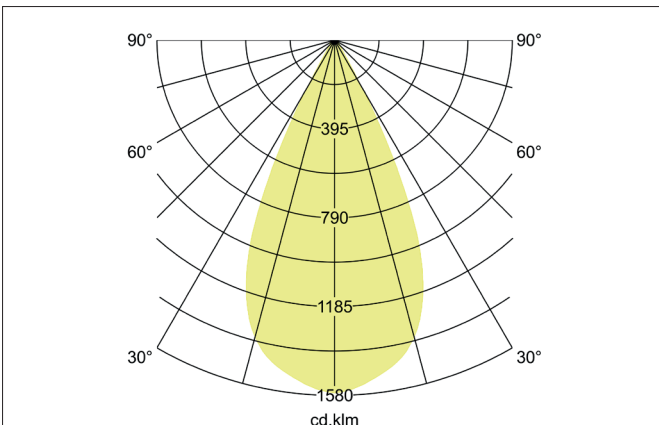

TRAXX MIDI LED-Schienenstrahler, dreh- und schwenkbar, DALI

dimmbar

Artikel-Nr. 88715174DA

Licht.
Für Generationen.

Ausschreibungstext

Runder LED-Schienenstrahler, dreh- und schwenkbar, DALI dimmbar, Leuchtdurchmesser 60 mm, mit rotationssymmetrisch tief-breitstrahlender Lichtstärkeverteilung., Bemessungslichtstrom 2.570 lm, Bemessungsleistung 1 x 21 W, Lichtfarbe neutralweiß, ähnlichste Farbtemperatur (CCT) 4.000 K, allgemeiner Farbwiedergabeindex CRI > 90, Lebensdauer L80/B50 bei 25 °C: 50.000 h, Gehäusewerkstoff: Aluminium / Glas / Kunststoff, Farbe: strukturweiß, zulässige Umgebungstemperatur (ta): -20 °C - +25 °C, Schutzklasse (EN 61140): II, Schutzart (DIN EN 60529): IP20. Mit elektronischem Betriebsgerät, DALI-2 dimmbar.

Artikeldaten	
Artikel-Nr.	88715174DA
GTIN	4251433986201
Serienname	TRAXX MIDI
Kurzbeschreibung	LED-Schienenstrahler, dreh- und schwenkbar, DALI dimmbar
Material	Aluminium / Glas / Kunststoff
Farbe	weiß
Ausführung der Oberfläche	struktur
Form	rund
Außendurchmesser	60 mm
Nettogewicht	N.N.