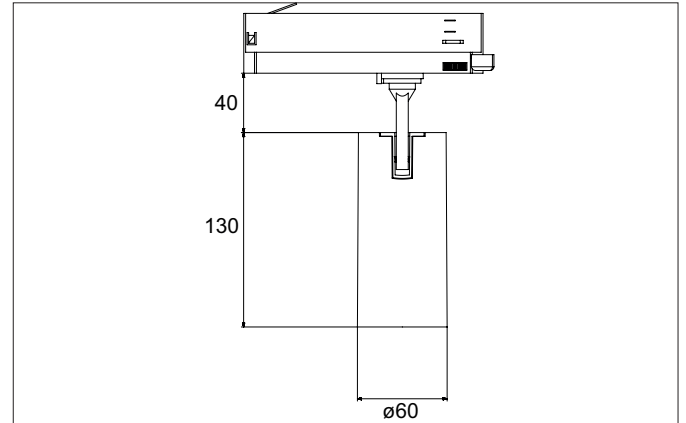

TRAXX MIDI LED-Schienenstrahler, dreh- und schwenkbar, DALI

dimmbar

Artikel-Nr. 88715174DA

Licht.
Für Generationen.

Ausschreibungstext

Runder LED-Schienenstrahler, dreh- und schwenkbar, DALI dimmbar, Leuchtdurchmesser 60 mm, mit rotationssymmetrisch tief-breitstrahlender Lichtstärkeverteilung., Bemessungslichtstrom 2.570 lm, Bemessungsleistung 1 x 21 W, Lichtfarbe neutralweiß, ähnlichste Farbtemperatur (CCT) 4.000 K, allgemeiner Farbwiedergabeindex CRI > 90, Lebensdauer L80/B50 bei 25 °C: 50.000 h, Gehäusewerkstoff: Aluminium / Glas / Kunststoff, Farbe: strukturweiß, zulässige Umgebungstemperatur (ta): -20 °C - +25 °C, Schutzklasse (EN 61140): II, Schutzart (DIN EN 60529): IP20. Mit elektronischem Betriebsgerät, DALI-2 dimmbar.

Artikeldaten	
Artikel-Nr.	88715174DA
GTIN	4251433986201
Serienname	TRAXX MIDI
Kurzbeschreibung	LED-Schienenstrahler, dreh- und schwenkbar, DALI dimmbar
Material	Aluminium / Glas / Kunststoff
Farbe	weiß
Ausführung der Oberfläche	struktur
Form	rund
Außendurchmesser	60 mm
Nettogewicht	N.N.

Montagetechnik	
Montageart	Anbaumontage
Montageort	Deckenmontage
Verstellbarkeit	drehbar und kopfverstellbar
Schwenkwinkel	90°
Drehwinkel	350°
Kopfverstellwinkel	90°
Geeignet für Durchgangsverdrahtung	Nein