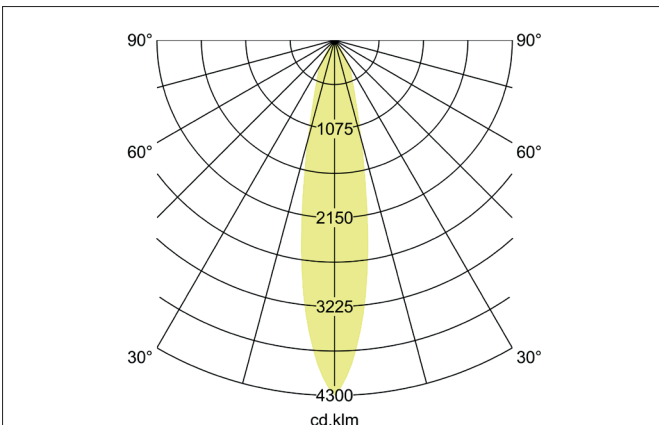

**TRAXX MAXI LED-Schienenstrahler, dreh- und schwenkbar, schaltbar**

Artikel-Nr. 88722174

Licht.  
Für Generationen.

**Ausschreibungstext**

Runder LED-Schienenstrahler, dreh- und schwenkbar, schaltbar, Leuchtdurchmesser 70 mm, Gewicht 0,666 kg, mit rotationssymmetrisch tief-breit-strahlender Lichtstärkeverteilung., Bemessungslichtstrom 2.942 lm, Bemessungsleistung 1 x 24 W, Lichtfarbe neutralweiß, ähnlichste Farbtemperatur (CCT) 4.000 K, allgemeiner Farbwiedergabeindex CRI > 90, Lebensdauer L80/B50 bei 25 °C: 50.000 h, Gehäusewerkstoff: Aluminium / Glas / Kunststoff, Farbe: strukturweiß, zulässige Umgebungstemperatur (ta): -20 °C - +25 °C, Schutzklasse (EN 61140): II, Schutzart (DIN EN 60529): IP20. Mit elektronischem Betriebsgerät, schaltbar.

Artikeldaten	
Artikel-Nr.	88722174
GTIN	4251433977742
Serienname	TRAXX MAXI
Kurzbeschreibung	LED-Schienenstrahler, dreh- und schwenkbar, schaltbar
Material	Aluminium / Glas / Kunststoff
Farbe	weiß
Ausführung der Oberfläche	struktur
Form	rund
Außendurchmesser	70 mm
Nettogewicht	0,666 kg

**TRAXX MAXI LED-Schienenstrahler, dreh- und schwenkbar, schaltbar**

Artikel-Nr. 88722174

Licht.  
Für Generationen.

Lichttechnik	
Farbtemperatur	4.000 K
Lichtfarbe	weiß
Lichtstrom	2.942 lm
Systemeffizienz	123 lm/W
Farbwiedergabe	CRI > 90
Reflektor	hochglänzend
Abstrahlwinkel	20°
Lichtverteilung	symmetrisch
Farbtemperatur einstellbar	nein