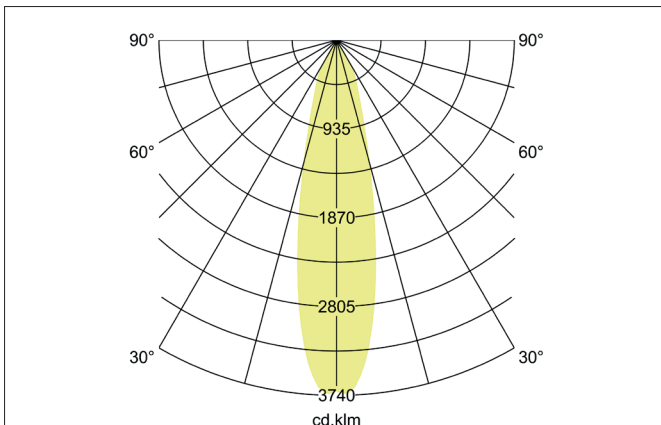

ARTEMIS MICRO LED-Einbaurichtstrahler, DALI
 Artikel-Nr. 88242174DA

Licht.
 Für Generationen.

Ausschreibungstext

Runder LED-Einbaurichtstrahler, DALI, Deckenausschnitt Ø 90 mm, Einbautiefe 90 mm, Außendurchmesser 100 mm, mit rotationssymmetrisch tief-breit-strahlender Lichtstärkeverteilung. Optimale Lichtverteilung durch eine Abdeckung Glas transparent., Bemessungslichtstrom 1.758 lm, Bemessungsleistung 1 x 15 W, Lichtfarbe neutralweiß, ähnlichste Farbtemperatur (CCT) 4.000 K, allgemeiner Farbwiedergabeindex CRI > 90, Gehäusewerkstoff: Aluminium, Farbe: strukturweiß, zulässige Umgebungstemperatur (ta): -20 °C - +25 °C, Schutzklasse (EN 61140): II, Schutzart (DIN EN 60529): IP20. Mit elektronischem Betriebsgerät, DALI dimmbar.

Artikeldaten	
Artikel-Nr.	88242174DA
GTIN	4251433986249
Serienname	ARTEMIS MICRO
Kurzbeschreibung	LED-Einbaurichtstrahler, DALI
Material	Aluminium
Farbe	weiß
Ausführung der Oberfläche	struktur
Form	rund
Außendurchmesser	100 mm
Einbaudurchmesser	90 mm
Einbautiefe	90 mm
Nettogewicht	N.N.