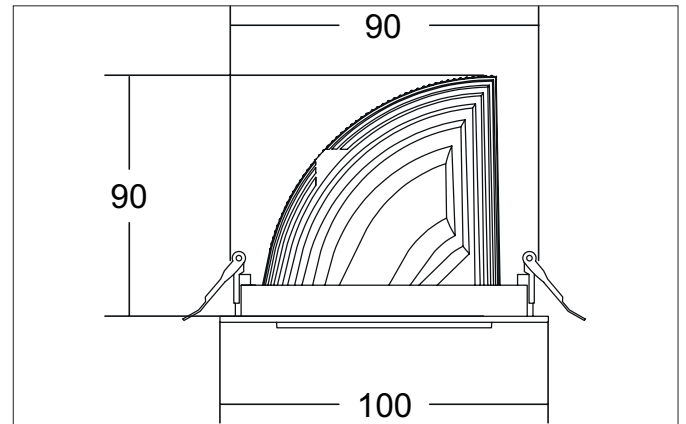

ARTEMIS MICRO LED-Einbaurichtstrahler, DALI
 Artikel-Nr. 88242174DA

Licht.
 Für Generationen.

Ausschreibungstext

Runder LED-Einbaurichtstrahler, DALI, Deckenausschnitt Ø 90 mm, Einbautiefe 90 mm, Außendurchmesser 100 mm, mit rotationssymmetrisch tief-breit-strahlender Lichtstärkeverteilung. Optimale Lichtverteilung durch eine Abdeckung Glas transparent., Bemessungslichtstrom 1.758 lm, Bemessungsleistung 1 x 15 W, Lichtfarbe neutralweiß, ähnlichste Farbtemperatur (CCT) 4.000 K, allgemeiner Farbwiedergabeindex CRI > 90, Gehäusewerkstoff: Aluminium, Farbe: strukturweiß, zulässige Umgebungstemperatur (ta): -20 °C - +25 °C, Schutzklasse (EN 61140): II, Schutzart (DIN EN 60529): IP20. Mit elektronischem Betriebsgerät, DALI dimmbar.

Artikeldaten	
Artikel-Nr.	88242174DA
GTIN	4251433986249
Serienname	ARTEMIS MICRO
Kurzbeschreibung	LED-Einbaurichtstrahler, DALI
Material	Aluminium
Farbe	weiß
Ausführung der Oberfläche	struktur
Form	rund
Außendurchmesser	100 mm
Einbaudurchmesser	90 mm
Einbautiefe	90 mm
Nettogewicht	N.N.

Montagetechnik	
Montageart	Einbaumontage
Montageort	Deckenmontage
Verstellbarkeit	drehbar und kopfverstellbar
Schwenkwinkel	90°
Drehwinkel	350°
Kopfverstellwinkel	90°
Weitere Hinweise	keine Abdeckung mit Wärmedämmmaterial
Werkstoff der Abdeckung	Glas transparent
Geeignet für Durchgangsverdrahtung	Nein