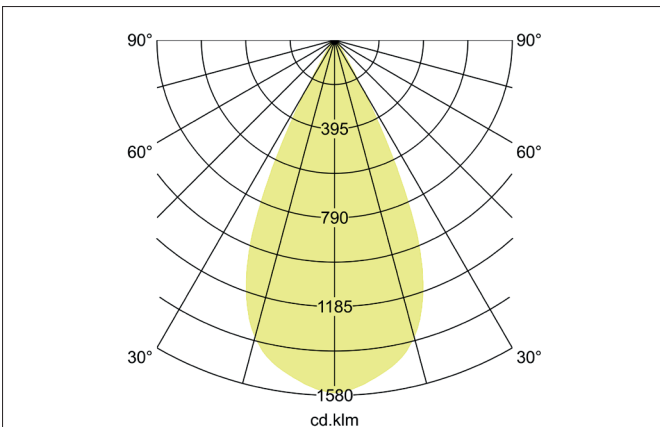

TRAXX MIDI LED-Decken-Anbau-Downlight, schaltbar
 Artikel-Nr. 88835174

Licht.
 Für Generationen.

Ausschreibungstext
 LED-Decken-Anbau-Downlight, schaltbar, Leuchtdurchmesser 74 mm, Höhe 153 mm Gewicht 0,490 kg, Reflektor silber mit rotationssymmetrisch tief-breit-strahlender Lichtstärkeverteilung. Abdeckung Glas transparent. Bemessungslichtstrom 2.664 lm, Bemessungsleistung 1 x 20 W, Lichtfarbe neutralweiß, ähnlichste Farbtemperatur (CCT) 4.000 K, allgemeiner Farbwiedergabeindex CRI > 90, Lebensdauer L80/B50 bei 25 °C: 50.000 h, Gehäusewerkstoff: Aluminium, Farbe: strukturweiß, zulässige Umgebungstemperatur (ta): -20 °C - +25 °C, Schutzklasse (EN 61140): I, Schutzart (DIN EN 60529): IP20. Mit elektronischem Betriebsgerät, schaltbar.

Artikeldaten	
Artikel-Nr.	88835174
GTIN	4251433977841
Serienname	TRAXX MIDI
Kurzbeschreibung	LED-Decken-Anbau-Downlight, schaltbar
Material	Aluminium
Farbe	weiß
Ausführung der Oberfläche	struktur
Form	rund
Außendurchmesser	74 mm
Aufbauhöhe	153 mm
Lieferumfang	inkl. Konverter zum Anschluss an 230 V-Netzspannung
Nettogewicht	0,490 kg