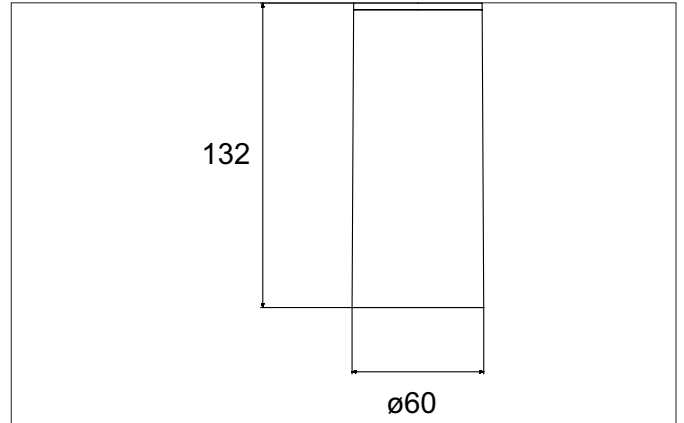

TRAXX MIDI LED-Decken-Anbau-Downlight, schaltbar
 Artikel-Nr. 88835174

Licht.
 Für Generationen.

Ausschreibungstext
 LED-Decken-Anbau-Downlight, schaltbar, Leuchtdurchmesser 74 mm, Höhe 153 mm Gewicht 0,490 kg, Reflektor silber mit rotationssymmetrisch tief-breit-strahlender Lichtstärkeverteilung. Abdeckung Glas transparent. Bemessungslichtstrom 2.664 lm, Bemessungsleistung 1 x 20 W, Lichtfarbe neutralweiß, ähnlichste Farbtemperatur (CCT) 4.000 K, allgemeiner Farbwiedergabeindex CRI > 90, Lebensdauer L80/B50 bei 25 °C: 50.000 h, Gehäusewerkstoff: Aluminium, Farbe: strukturweiß, zulässige Umgebungstemperatur (ta): -20 °C - +25 °C, Schutzklasse (EN 61140): I, Schutzart (DIN EN 60529): IP20. Mit elektronischem Betriebsgerät, schaltbar.

Artikeldaten	
Artikel-Nr.	88835174
GTIN	4251433977841
Serienname	TRAXX MIDI
Kurzbeschreibung	LED-Decken-Anbau-Downlight, schaltbar
Material	Aluminium
Farbe	weiß
Ausführung der Oberfläche	struktur
Form	rund
Außendurchmesser	74 mm
Aufbauhöhe	153 mm
Lieferumfang	inkl. Konverter zum Anschluss an 230 V-Netzspannung
Nettogewicht	0,490 kg

Montagetechnik	
Montageart	Anbaumontage
Montageort	Deckenmontage
Verstellbarkeit	nicht verstellbar
Prüfzeichen	UKCA
Werkstoff der Abdeckung	Glas transparent
Geeignet für Durchgangsverdrahtung	Nein

Logistische Daten	
Bruttogewicht	0,512 kg
Länge Verpackung	170 mm
Breite Verpackung	170 mm
Höhe Verpackung	110 mm
Entsorgung am Ende der Lebensdauer	Das Produkt darf nicht mit dem Hausmüll entsorgt werden. Sie sind verpflichtet, solche Elektro-Altgeräte separat zu entsorgen. Informieren Sie sich bitte bei Ihrer Kommune über die Möglichkeiten der geregelten Entsorgung. Mit der getrennten Entsorgung führen Sie die Altgeräte dem Recycling oder anderen Formen der Wiederverwertung zu. Sie helfen damit zu vermeiden, dass u. U. belastende Stoffe in die Umwelt gelangen.