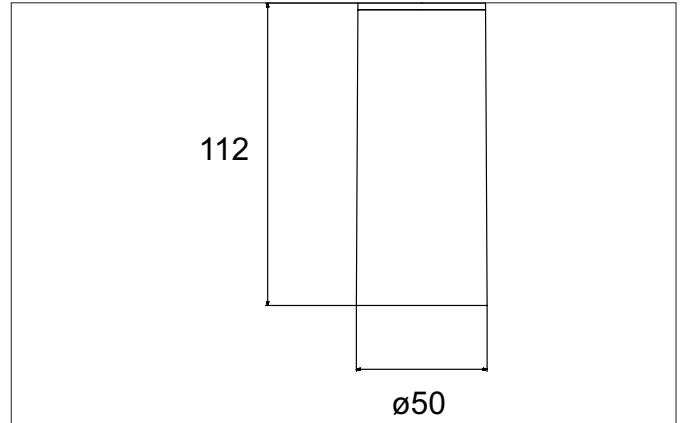

**TRAXX MINI LED-Decken-Anbau-Downlight, schaltbar**  
 Artikel-Nr. 88822174

Licht.  
 Für Generationen.

**Ausschreibungstext**

LED-Decken-Anbau-Downlight, schaltbar, Leuchtdurchmesser 60 mm, Höhe 133 mm Gewicht 0,366 kg, Reflektor silber mit rotations-symmetrisch tief-breit-strahlender Lichtstärkeverteilung. Abdeckung Glas transparent, Bemessungslichtstrom 1.770 lm, Bemessungsleistung 1 x 14,5 W, Lichtfarbe neutralweiß, ähnlichste Farbtemperatur (CCT) 4.000 K, allgemeiner Farbwiedergabeindex CRI > 90, Lebensdauer L80/B50 bei 25 °C: 50.000 h, Gehäusewerkstoff: Aluminium / Glas / Kunststoff, Farbe: strukturweiß, zulässige Umgebungstemperatur (ta): -20 °C - +25 °C, Schutzklasse (EN 61140): I, Schutzart (DIN EN 60529): IP20. Mit elektronischem Betriebsgerät, schaltbar.

Artikeldaten	
Artikel-Nr.	88822174
GTIN	4251433977780
Serienname	TRAXX MINI
Kurzbeschreibung	LED-Decken-Anbau-Downlight, schaltbar
Material	Aluminium / Glas / Kunststoff
Farbe	weiß
Ausführung der Oberfläche	struktur
Form	rund
Außendurchmesser	60 mm
Aufbauhöhe	133 mm
Lieferumfang	inkl. Konverter zum Anschluss an 230 V-Netzspannung
Nettogewicht	0,366 kg
Konformität	CE, UKCA

**TRAXX MINI LED-Decken-Anbau-Downlight, schaltbar**

Artikel-Nr. 88822174

Licht.  
Für Generationen.

Lichttechnik	
Farbtemperatur	4.000 K
Lichtfarbe	weiß
Lichtaustritt	direkt
Lichtstrom	1.770 lm
Systemeffizienz	122 lm/W
Farbwiedergabe	CRI > 90
Reflektor	hochglänzend
Reflektorfarbe	silber
Abstrahlwinkel	20°
Lichtverteilung	symmetrisch
Farbtemperatur einstellbar	Nein