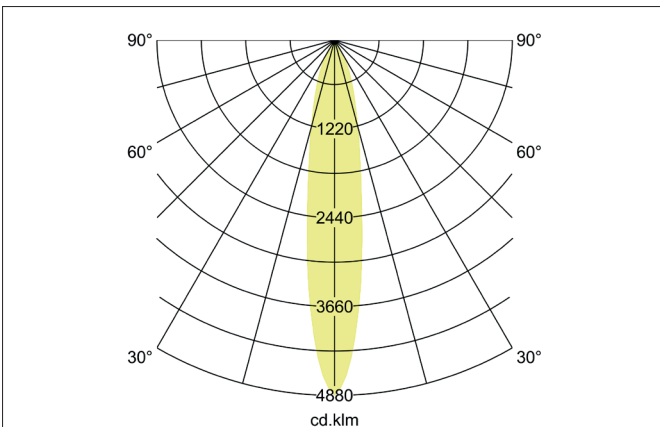

**TRAXX MINI LED-Decken-Anbau-Downlight, schaltbar**  
 Artikel-Nr. 88822174

Licht.  
 Für Generationen.

**Ausschreibungstext**

LED-Decken-Anbau-Downlight, schaltbar, Leuchtdurchmesser 60 mm, Höhe 133 mm Gewicht 0,366 kg, Reflektor silber mit rotations-symmetrisch tief-breit-strahlender Lichtstärkeverteilung. Abdeckung Glas transparent, Bemessungslichtstrom 1.770 lm, Bemessungsleistung 1 x 14,5 W, Lichtfarbe neutralweiß, ähnlichste Farbtemperatur (CCT) 4.000 K, allgemeiner Farbwiedergabeindex CRI > 90, Lebensdauer L80/B50 bei 25 °C: 50.000 h, Gehäusewerkstoff: Aluminium / Glas / Kunststoff, Farbe: strukturweiß, zulässige Umgebungstemperatur (ta): -20 °C - +25 °C, Schutzklasse (EN 61140): I, Schutzart (DIN EN 60529): IP20. Mit elektronischem Betriebsgerät, schaltbar.

Artikeldaten	
Artikel-Nr.	88822174
GTIN	4251433977780
Serienname	TRAXX MINI
Kurzbeschreibung	LED-Decken-Anbau-Downlight, schaltbar
Material	Aluminium / Glas / Kunststoff
Farbe	weiß
Ausführung der Oberfläche	struktur
Form	rund
Außendurchmesser	60 mm
Aufbauhöhe	133 mm
Lieferumfang	inkl. Konverter zum Anschluss an 230 V-Netzspannung
Nettogewicht	0,366 kg
Konformität	CE, UKCA

**TRAXX MINI LED-Decken-Anbau-Downlight, schaltbar**

Artikel-Nr. 88822174

Licht.  
Für Generationen.

Lichttechnik	
Farbtemperatur	4.000 K
Lichtfarbe	weiß
Lichtaustritt	direkt
Lichtstrom	1.770 lm
Systemeffizienz	122 lm/W
Farbwiedergabe	CRI > 90
Reflektor	hochglänzend
Reflektorfarbe	silber
Abstrahlwinkel	20°
Lichtverteilung	symmetrisch
Farbtemperatur einstellbar	Nein