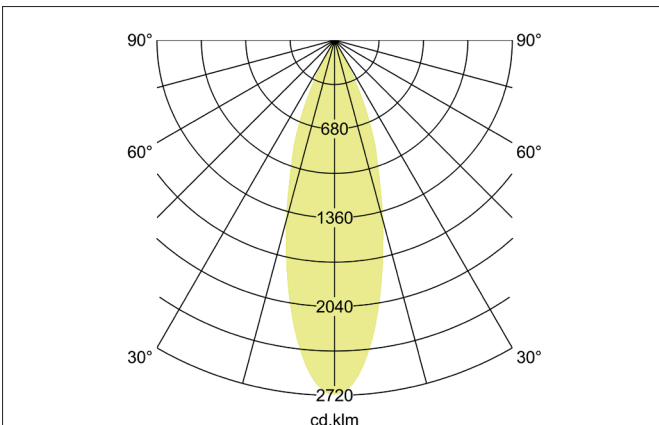

TRAXX MIDI LED-Schienenstrahler, dreh- und schwenkbar, DALI

dimmbar

Artikel-Nr. 88713174DA

Licht.
Für Generationen.

Ausschreibungstext

Runder LED-Schienenstrahler, dreh- und schwenkbar, DALI dimmbar, Leuchtdurchmesser 60 mm, mit rotationssymmetrisch tief-breit-strahlender Lichtstärkeverteilung., Bemessungslichtstrom 2.537 lm, Bemessungsleistung 1 x 21 W, Lichtfarbe neutralweiß, ähnlichste Farbtemperatur (CCT) 4.000 K, allgemeiner Farbwiedergabeindex CRI > 90, Lebensdauer L80/B50 bei 25 °C: 50.000 h, Gehäusewerkstoff: Aluminium / Glas / Kunststoff, Farbe: strukturweiß, zulässige Umgebungstemperatur (ta): -20 °C - +25 °C, Schutzklasse (EN 61140): II, Schutzart (DIN EN 60529): IP20. Mit elektronischem Betriebsgerät, DALI-2 dimmbar.