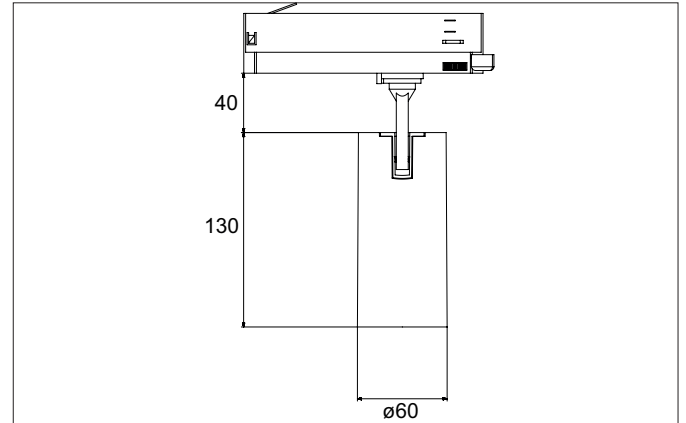

TRAXX MIDI LED-Schienenstrahler, dreh- und schwenkbar, DALI

dimmbar

Artikel-Nr. 88713174DA

Licht.
Für Generationen.

Ausschreibungstext

Runder LED-Schienenstrahler, dreh- und schwenkbar, DALI dimmbar, Leuchtdurchmesser 60 mm, mit rotationssymmetrisch tief-breit-strahlender Lichtstärkeverteilung., Bemessungslichtstrom 2.537 lm, Bemessungsleistung 1 x 21 W, Lichtfarbe neutralweiß, ähnlichste Farbtemperatur (CCT) 4.000 K, allgemeiner Farbwiedergabeindex CRI > 90, Lebensdauer L80/B50 bei 25 °C: 50.000 h, Gehäusewerkstoff: Aluminium / Glas / Kunststoff, Farbe: strukturweiß, zulässige Umgebungstemperatur (ta): -20 °C - +25 °C, Schutzklasse (EN 61140): II, Schutzart (DIN EN 60529): IP20. Mit elektronischem Betriebsgerät, DALI-2 dimmbar.

Artikeldaten	
Artikel-Nr.	88713174DA
GTIN	4251433986416
Serienname	TRAXX MIDI
Kurzbeschreibung	LED-Schienenstrahler, dreh- und schwenkbar, DALI dimmbar
Material	Aluminium / Glas / Kunststoff
Farbe	weiß
Ausführung der Oberfläche	struktur
Form	rund
Außendurchmesser	60 mm
Nettogewicht	N.N.

Montagetechnik	
Montageart	Anbaumontage
Montageort	Deckenmontage
Verstellbarkeit	drehbar und kopfverstellbar
Schwenkwinkel	90°
Drehwinkel	350°
Kopfverstellwinkel	90°
Geeignet für Durchgangsverdrahtung	Nein