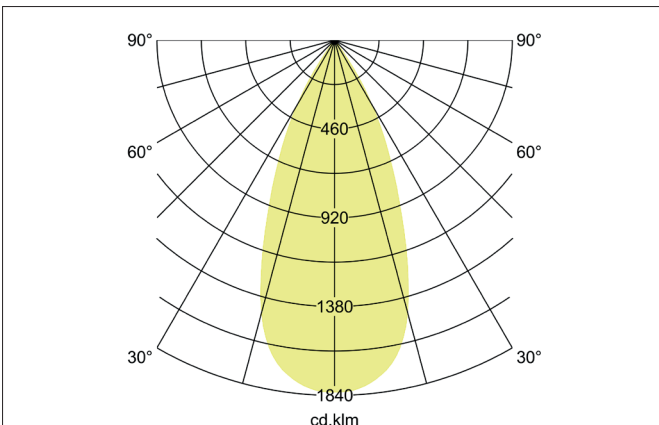

TRAXX MAXI LED-Decken-Anbau-Downlight, DALI dimmbar
 Artikel-Nr. 88844174DA

Licht.
 Für Generationen.

Ausschreibungstext
 LED-Decken-Anbau-Downlight, DALI dimmbar, Leuchtdurchmesser 85 mm, Höhe 163 mm Gewicht 0,655 kg, Reflektor silber mit rotationssymmetrisch tief-breit-strahlender Lichtstärkeverteilung. Abdeckung Glas transparent, Bemessungslichtstrom 3.711 lm, Bemessungsleistung 1 x 28 W, Lichtfarbe neutralweiß, ähnlichste Farbtemperatur (CCT) 4.000 K, allgemeiner Farbwiedergabeindex CRI > 90, Lebensdauer L80/B50 bei 25 °C: 50.000 h, Gehäusewerkstoff: Aluminium / Glas / Kunststoff, Farbe: strukturweiß, zulässige Umgebungstemperatur (ta): -20 °C - +25 °C, Schutzklasse (EN 61140): I, Schutzart (DIN EN 60529): IP20. Mit elektronischem Betriebsge-

Artikeldaten	
Artikel-Nr.	88844174DA
GTIN	4251433986133
Serienname	TRAXX MAXI
Kurzbeschreibung	LED-Decken-Anbau-Downlight, DALI dimmbar
Material	Aluminium / Glas / Kunststoff
Farbe	weiß
Ausführung der Oberfläche	struktur
Form	rund
Außendurchmesser	85 mm
Aufbauhöhe	163 mm
Lieferumfang	inkl. Konverter zum Anschluss an 230 V-Netzspannung
Nettogewicht	0,655 kg
Konformität	CE, UKCA

TRAXX MAXI LED-Decken-Anbau-Downlight, DALI dimmbar
 Artikel-Nr. 88844174DA

 Licht.
 Für Generationen.

Lichttechnik	
Farbtemperatur	4.000 K
Lichtfarbe	weiß
Lichtaustritt	direkt
Lichtstrom	3.711 lm
Systemeffizienz	133 lm/W
Farbwiedergabe	CRI > 90
Reflektor	hochglänzend
Reflektorfarbe	silber
Abstrahlwinkel	40°
Lichtverteilung	symmetrisch
Farbtemperatur einstellbar	Nein