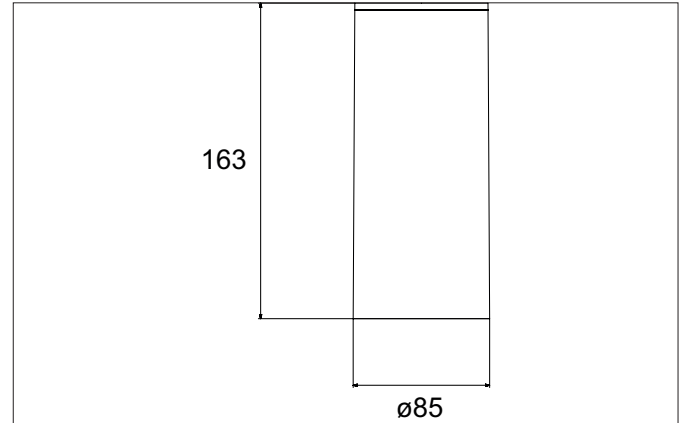

TRAXX MAXI LED-Decken-Anbau-Downlight, DALI dimmbar
 Artikel-Nr. 88844174DA

Licht.
 Für Generationen.

Ausschreibungstext
 LED-Decken-Anbau-Downlight, DALI dimmbar, Leuchtdurchmesser 85 mm, Höhe 163 mm Gewicht 0,655 kg, Reflektor silber mit rotationssymmetrisch tief-breit-strahlender Lichtstärkeverteilung. Abdeckung Glas transparent, Bemessungslichtstrom 3.711 lm, Bemessungsleistung 1 x 28 W, Lichtfarbe neutralweiß, ähnlichste Farbtemperatur (CCT) 4.000 K, allgemeiner Farbwiedergabeindex CRI > 90, Lebensdauer L80/B50 bei 25 °C: 50.000 h, Gehäusewerkstoff: Aluminium / Glas / Kunststoff, Farbe: strukturweiß, zulässige Umgebungstemperatur (ta): -20 °C - +25 °C, Schutzklasse (EN 61140): I, Schutzart (DIN EN 60529): IP20. Mit elektronischem Betriebsge-

Artikeldaten	
Artikel-Nr.	88844174DA
GTIN	4251433986133
Serienname	TRAXX MAXI
Kurzbeschreibung	LED-Decken-Anbau-Downlight, DALI dimmbar
Material	Aluminium / Glas / Kunststoff
Farbe	weiß
Ausführung der Oberfläche	struktur
Form	rund
Außendurchmesser	85 mm
Aufbauhöhe	163 mm
Lieferumfang	inkl. Konverter zum Anschluss an 230 V-Netzspannung
Nettogewicht	0,655 kg
Konformität	CE, UKCA

TRAXX MAXI LED-Decken-Anbau-Downlight, DALI dimmbar
 Artikel-Nr. 88844174DA

 Licht.
 Für Generationen.

Lichttechnik	
Farbtemperatur	4.000 K
Lichtfarbe	weiß
Lichtaustritt	direkt
Lichtstrom	3.711 lm
Systemeffizienz	133 lm/W
Farbwiedergabe	CRI > 90
Reflektor	hochglänzend
Reflektorfarbe	silber
Abstrahlwinkel	40°
Lichtverteilung	symmetrisch
Farbtemperatur einstellbar	Nein