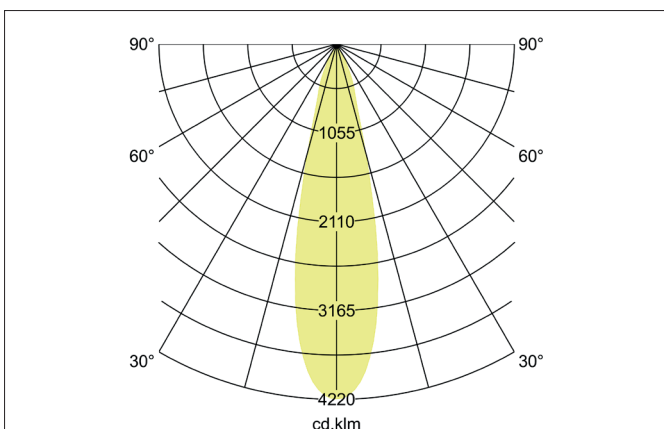

TRAXX MIDI LED-Pendelleuchte, schaltbar

Artikel-Nr. 88872183

Licht.
Für Generationen.

Ausschreibungstext
 Runde LED-Pendelleuchte, schaltbar, Höhe 153 mm, für Pendelmontage. Pendellänge max. 1.500 mm Gewicht 0,549 kg, mit rotationssymmetrisch tief-breit-strahlender Lichtstärkeverteilung. Abdeckung Glas transparent. Bemessungslichtstrom 2.595 lm, Bemessungsleistung 1 x 20 W, Lichtfarbe warmweiß, ähnlichste Farbtemperatur (CCT) 3.000 K, allgemeiner Farbwiedergabeindex CRI > 90, Lebensdauer L80/B50 bei 25 °C: 50.000 h, Gehäusewerkstoff: Aluminium, Farbe: strukturschwarz, zulässige Umgebungstemperatur (ta): -20 °C - +25 °C, Schutzklasse (EN 61140): I, Schutzart (DIN EN 60529): IP20. Mit elektronischem Betriebsgerät, schaltbar.

Artikeldaten	
Artikel-Nr.	88872183
GTIN	4251433979197
Serienname	TRAXX MIDI
Kurzbeschreibung	LED-Pendelleuchte, schaltbar
Material	Aluminium
Farbe	schwarz
Ausführung der Oberfläche	struktur
Form	rund
Aufbauhöhe	153 mm
Nettogewicht	0,549 kg