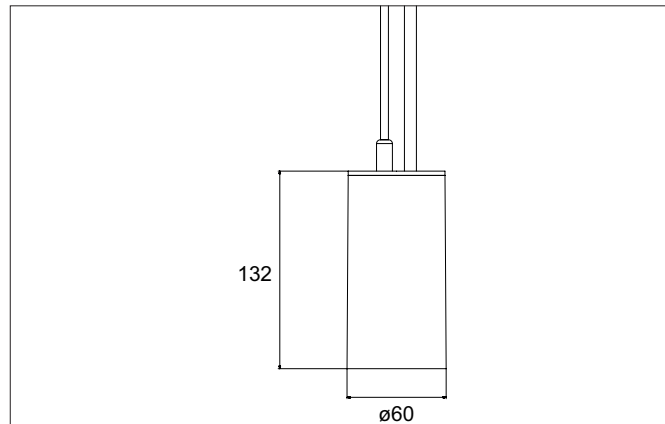

TRAXX MIDI LED-Pendelleuchte, schaltbar

Artikel-Nr. 88872183

Licht.
Für Generationen.

Ausschreibungstext
 Runde LED-Pendelleuchte, schaltbar, Höhe 153 mm, für Pendelmontage. Pendellänge max. 1.500 mm Gewicht 0,549 kg, mit rotationssymmetrisch tief-breit-strahlender Lichtstärkeverteilung. Abdeckung Glas transparent. Bemessungslichtstrom 2.595 lm, Bemessungsleistung 1 x 20 W, Lichtfarbe warmweiß, ähnlichste Farbtemperatur (CCT) 3.000 K, allgemeiner Farbwiedergabeindex CRI > 90, Lebensdauer L80/B50 bei 25 °C: 50.000 h, Gehäusewerkstoff: Aluminium, Farbe: strukturschwarz, zulässige Umgebungstemperatur (ta): -20 °C - +25 °C, Schutzklasse (EN 61140): I, Schutzart (DIN EN 60529): IP20. Mit elektronischem Betriebsgerät, schaltbar.

Artikeldaten	
Artikel-Nr.	88872183
GTIN	4251433979197
Serienname	TRAXX MIDI
Kurzbeschreibung	LED-Pendelleuchte, schaltbar
Material	Aluminium
Farbe	schwarz
Ausführung der Oberfläche	struktur
Form	rund
Aufbauhöhe	153 mm
Nettogewicht	0,549 kg

Montagetechnik	
Montageart	Pendelmontage
Montageort	Deckenmontage
Verstellbarkeit	nicht verstellbar
Prüfzeichen	UKCA
Pendellänge max.	1.500 mm
Werkstoff der Abdeckung	Glas transparent
Geeignet für Durchgangsverdrahtung	Nein