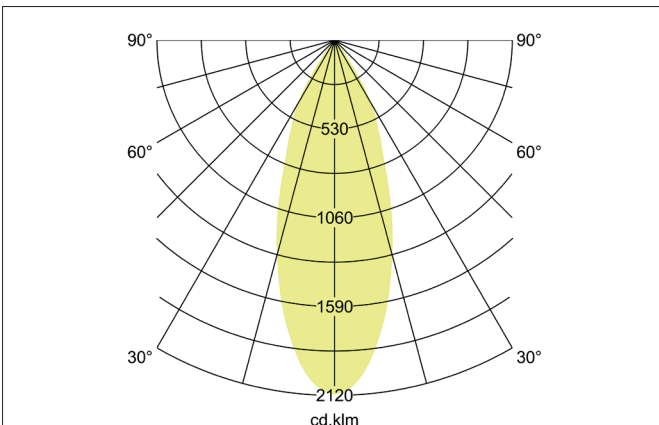

ARTEMIS MIDI LED-Einbaurichtstrahler, DALI
 Artikel-Nr. 88263183DA

Licht.
 Für Generationen.

Ausschreibungstext

Runder LED-Einbaurichtstrahler, DALI, Deckenausschnitt Ø 152 mm, Einbautiefe 128 mm, Außendurchmesser 164 mm, mit rotationssymmetrisch tief-breit-strahlender Lichtstärkeverteilung. Optimale Lichtverteilung durch eine Abdeckung Glas transparent., Bemessungslichtstrom 3.960 lm, Bemessungsleistung 1 x 31,5 W, Lichtfarbe warmweiß, ähnlichste Farbtemperatur (CCT) 3.000 K, allgemeiner Farbwiedergabeindex CRI > 90, Gehäusewerkstoff: Aluminium, Farbe: strukturschwarz, zulässige Umgebungstemperatur (ta): -20 °C - +25 °C, Schutzklasse (EN 61140): II, Schutzart (DIN EN 60529): IP20. Mit elektronischem Betriebsgerät, DALI dimmbar.

Artikeldaten	
Artikel-Nr.	88263183DA
GTIN	4251433986843
Serienname	ARTEMIS MIDI
Kurzbeschreibung	LED-Einbaurichtstrahler, DALI
Material	Aluminium
Farbe	schwarz
Ausführung der Oberfläche	struktur
Form	rund
Außendurchmesser	164 mm
Einbaudurchmesser	152 mm
Einbautiefe	128 mm
Nettogewicht	N.N.