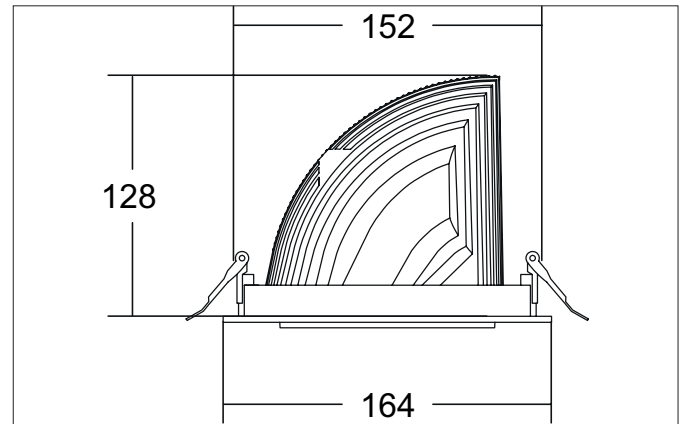

ARTEMIS MIDI LED-Einbaurichtstrahler, DALI
 Artikel-Nr. 88263183DA

Licht.
 Für Generationen.

Ausschreibungstext

Runder LED-Einbaurichtstrahler, DALI, Deckenausschnitt Ø 152 mm, Einbautiefe 128 mm, Außendurchmesser 164 mm, mit rotationssymmetrisch tief-breit-strahlender Lichtstärkeverteilung. Optimale Lichtverteilung durch eine Abdeckung Glas transparent., Bemessungslichtstrom 3.960 lm, Bemessungsleistung 1 x 31,5 W, Lichtfarbe warmweiß, ähnlichste Farbtemperatur (CCT) 3.000 K, allgemeiner Farbwiedergabeindex CRI > 90, Gehäusewerkstoff: Aluminium, Farbe: strukturschwarz, zulässige Umgebungstemperatur (ta): -20 °C - +25 °C, Schutzklasse (EN 61140): II, Schutzart (DIN EN 60529): IP20. Mit elektronischem Betriebsgerät, DALI dimmbar.

Artikeldaten	
Artikel-Nr.	88263183DA
GTIN	4251433986843
Serienname	ARTEMIS MIDI
Kurzbeschreibung	LED-Einbaurichtstrahler, DALI
Material	Aluminium
Farbe	schwarz
Ausführung der Oberfläche	struktur
Form	rund
Außendurchmesser	164 mm
Einbaudurchmesser	152 mm
Einbautiefe	128 mm
Nettogewicht	N.N.