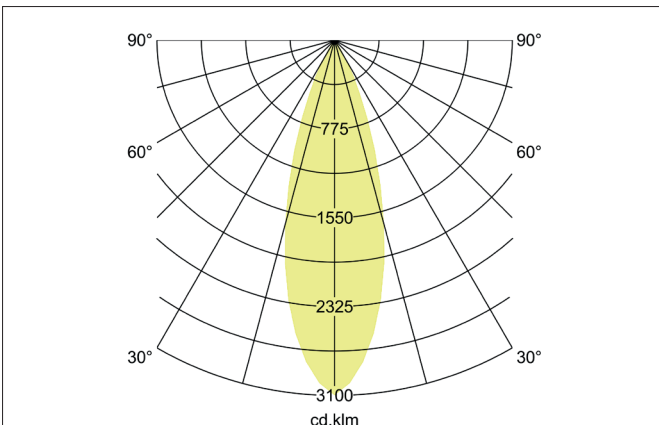

MAXI LED-Schienenstrahler, DALI dimmbar
 Artikel-Nr. 88397683DA

Licht.
 Für Generationen.

Ausschreibungstext
 Runder LED-Schienenstrahler, DALI dimmbar, Leuchtdurchmesser 85 mm, Höhe 263 mm, Gewicht 1,269 kg, mit rotationssymmetrisch tief-breit-strahlender Lichtstärkeverteilung., Bemessungslichtstrom 3.495 lm, Bemessungsleistung 1 x 32 W, Lichtfarbe warmweiß, ähnlichste Farbtemperatur (CCT) 3.000 K, allgemeiner Farbwiedergabeindex CRI > 90, Gehäusewerkstoff: Aluminium, Farbe: struktursilber, zulässige Umgebungstemperatur (ta): -20 °C - +25 °C, Schutzklasse (EN 61140): I, Schutzart (DIN EN 60529): IP20. Mit elektronischem Betriebsgerät, schaltbar.

Artikeldaten	
Artikel-Nr.	88397683DA
GTIN	425 1433988731
Serienname	MAXI
Kurzbeschreibung	LED-Schienenstrahler, DALI dimmbar
Material	Aluminium
Farbe	silber
Ausführung der Oberfläche	struktur
Form	rund
Außendurchmesser	85 mm
Länge	235 mm
Breite	85 mm
Aufbauhöhe	263 mm
Nettogewicht	1,269 kg

MAXI LED-Schienenstrahler, DALI dimmbar

Artikel-Nr. 88397683DA

Licht.
Für Generationen.

Lichttechnik	
Farbtemperatur	3.000 K
Lichtfarbe	weiß
Lichtstrom	3.495 lm
Systemeffizienz	109 lm/W
Farbwiedergabe	CRI > 90
Reflektor	hochglänzend
Abstrahlwinkel	30°
Lichtverteilung	symmetrisch
Farbtemperatur einstellbar	nein