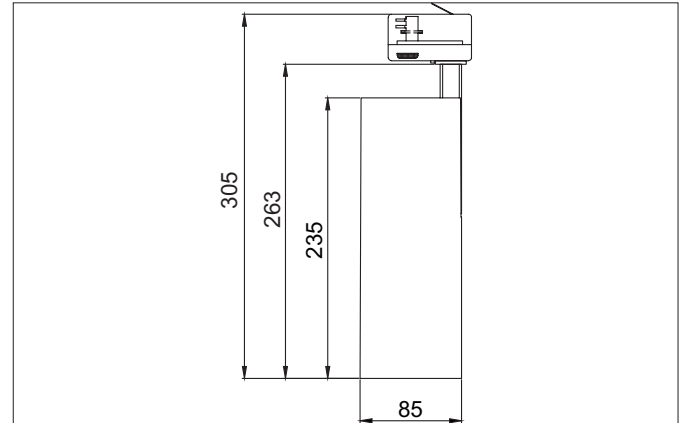

MAXI LED-Schienenstrahler, DALI dimmbar
 Artikel-Nr. 88397683DA

Licht.
 Für Generationen.

Ausschreibungstext
 Runder LED-Schienenstrahler, DALI dimmbar, Leuchtdurchmesser 85 mm, Höhe 263 mm, Gewicht 1,269 kg, mit rotationssymmetrisch tief-breit-strahlender Lichtstärkeverteilung., Bemessungslichtstrom 3.495 lm, Bemessungsleistung 1 x 32 W, Lichtfarbe warmweiß, ähnlichste Farbtemperatur (CCT) 3.000 K, allgemeiner Farbwiedergabeindex CRI > 90, Gehäusewerkstoff: Aluminium, Farbe: struktursilber, zulässige Umgebungstemperatur (ta): -20 °C - +25 °C, Schutzklasse (EN 61140): I, Schutzart (DIN EN 60529): IP20. Mit elektronischem Betriebsgerät, schaltbar.

Artikeldaten	
Artikel-Nr.	88397683DA
GTIN	425 1433988731
Serienname	MAXI
Kurzbeschreibung	LED-Schienenstrahler, DALI dimmbar
Material	Aluminium
Farbe	silber
Ausführung der Oberfläche	struktur
Form	rund
Außendurchmesser	85 mm
Länge	235 mm
Breite	85 mm
Aufbauhöhe	263 mm
Nettogewicht	1,269 kg

Montagetechnik	
Montageart	Anbaumontage
Montageort	Deckenmontage
Verstellbarkeit	drehbar und kopfverstellbar
Schwenkwinkel	180°
Drehwinkel	350°
Kopfverstellwinkel	90°
Geeignet für Durchgangsverdrahtung	Nein

Logistische Daten	
Bruttogewicht	1,395 kg
Länge Verpackung	300 mm
Breite Verpackung	200 mm
Höhe Verpackung	150 mm
Entsorgung am Ende der Lebensdauer	Das Produkt darf nicht mit dem Hausmüll entsorgt werden. Sie sind verpflichtet, solche Elektro-Altgeräte separat zu entsorgen. Informieren Sie sich bitte bei Ihrer Kommune über die Möglichkeiten der geregelten Entsorgung. Mit der getrennten Entsorgung führen Sie die Altgeräte dem Recycling oder anderen Formen der Wiederverwertung zu. Sie helfen damit zu vermeiden, dass u. U. belastende Stoffe in die Umwelt gelangen.