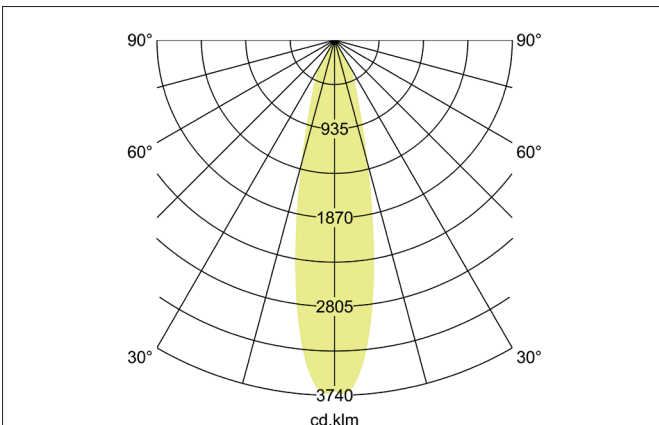

ARTEMIS MICRO LED-Einbaurichtstrahler, DALI
 Artikel-Nr. 88242183DA

Licht.
 Für Generationen.

Ausschreibungstext

Runder LED-Einbaurichtstrahler, DALI, Deckenausschnitt Ø 90 mm, Einbautiefe 90 mm, Außendurchmesser 100 mm, mit rotationssymmetrisch tief-breit-strahlender Lichtstärkeverteilung. Optimale Lichtverteilung durch eine Abdeckung Glas transparent., Bemessungslichtstrom 1.806 lm, Bemessungsleistung 1 x 15 W, Lichtfarbe warmweiß, ähnlichste Farbtemperatur (CCT) 3.000 K, allgemeiner Farbwiedergabeindex CRI > 90, Gehäusewerkstoff: Aluminium, Farbe: strukturschwarz, zulässige Umgebungstemperatur (ta): -20 °C - +25 °C, Schutzklasse (EN 61140): II, Schutzart (DIN EN 60529): IP20. Mit elektronischem Betriebsgerät, DALI dimmbar.

Artikeldaten	
Artikel-Nr.	88242183DA
GTIN	4251433986959
Serienname	ARTEMIS MICRO
Kurzbeschreibung	LED-Einbaurichtstrahler, DALI
Material	Aluminium
Farbe	schwarz
Ausführung der Oberfläche	struktur
Form	rund
Außendurchmesser	100 mm
Einbaudurchmesser	90 mm
Einbautiefe	90 mm
Nettogewicht	N.N.