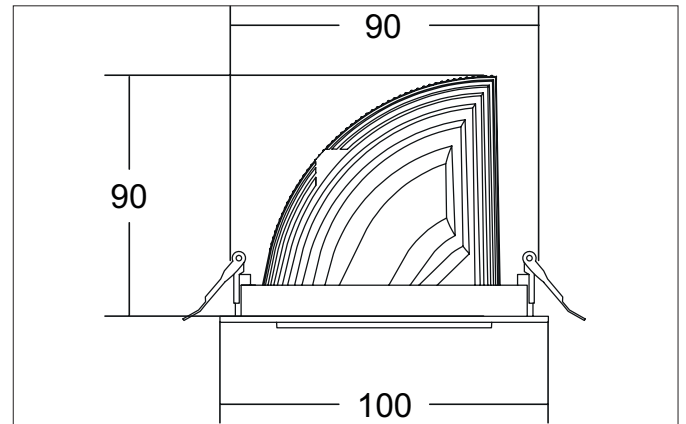

ARTEMIS MICRO LED-Einbaurichtstrahler, DALI
 Artikel-Nr. 88242183DA

Licht.
 Für Generationen.

Ausschreibungstext

Runder LED-Einbaurichtstrahler, DALI, Deckenausschnitt Ø 90 mm, Einbautiefe 90 mm, Außendurchmesser 100 mm, mit rotationssymmetrisch tief-breit-strahlender Lichtstärkeverteilung. Optimale Lichtverteilung durch eine Abdeckung Glas transparent., Bemessungslichtstrom 1.806 lm, Bemessungsleistung 1 x 15 W, Lichtfarbe warmweiß, ähnlichste Farbtemperatur (CCT) 3.000 K, allgemeiner Farbwiedergabeindex CRI > 90, Gehäusewerkstoff: Aluminium, Farbe: strukturschwarz, zulässige Umgebungstemperatur (ta): -20 °C - +25 °C, Schutzklasse (EN 61140): II, Schutzart (DIN EN 60529): IP20. Mit elektronischem Betriebsgerät, DALI dimmbar.

Artikeldaten	
Artikel-Nr.	88242183DA
GTIN	4251433986959
Serienname	ARTEMIS MICRO
Kurzbeschreibung	LED-Einbaurichtstrahler, DALI
Material	Aluminium
Farbe	schwarz
Ausführung der Oberfläche	struktur
Form	rund
Außendurchmesser	100 mm
Einbaudurchmesser	90 mm
Einbautiefe	90 mm
Nettogewicht	N.N.

Montagetechnik	
Montageart	Einbaumontage
Montageort	Deckenmontage
Verstellbarkeit	drehbar und kopfverstellbar
Schwenkwinkel	90°
Drehwinkel	350°
Kopfverstellwinkel	90°
Weitere Hinweise	keine Abdeckung mit Wärmedämmmaterial
Werkstoff der Abdeckung	Glas transparent
Geeignet für Durchgangsverdrahtung	Nein