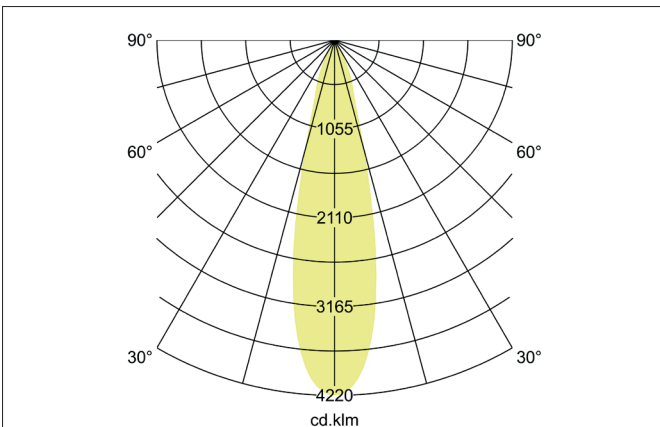

**TRAXX MIDI LED-Decken-Anbau-Downlight, schaltbar**  
 Artikel-Nr. 88832183

Licht.  
 Für Generationen.

**Ausschreibungstext**  
 LED-Decken-Anbau-Downlight, schaltbar, Leuchtdurchmesser 74 mm, Höhe 153 mm Gewicht 0,490 kg, Reflektor silber mit rotationssymmetrisch tief-breit-strahlender Lichtstärkeverteilung. Abdeckung Glas transparent. Bemessungslichtstrom 2.595 lm, Bemessungsleistung 1 x 20 W, Lichtfarbe warmweiß, ähnlichste Farbtemperatur (CCT) 3.000 K, allgemeiner Farbwiedergabeindex CRI > 90, Lebensdauer L80/B50 bei 25 °C: 50.000 h, Gehäusewerkstoff: Aluminium, Farbe: strukturschwarz, zulässige Umgebungstemperatur (ta): -20 °C - +25 °C, Schutzklasse (EN 61140): I, Schutzart (DIN EN 60529): IP20. Mit elektronischem Betriebsgerät, schaltbar.

Artikeldaten	
Artikel-Nr.	88832183
GTIN	4251433978206
Serienname	TRAXX MIDI
Kurzbeschreibung	LED-Decken-Anbau-Downlight, schaltbar
Material	Aluminium
Farbe	schwarz
Ausführung der Oberfläche	struktur
Form	rund
Außendurchmesser	74 mm
Aufbauhöhe	153 mm
Lieferumfang	inkl. Konverter zum Anschluss an 230 V-Netzspannung
Nettogewicht	0,490 kg