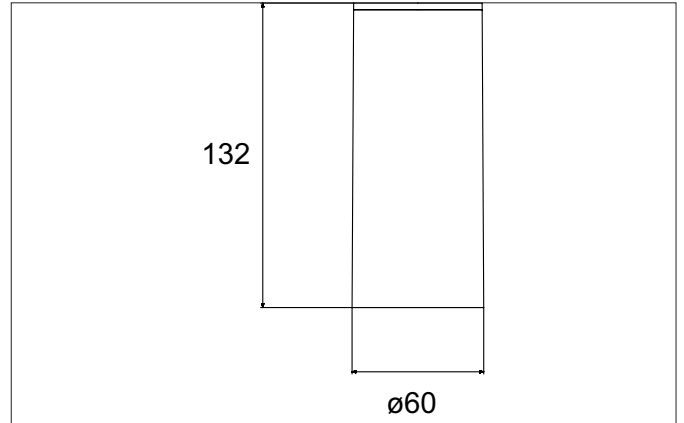

**TRAXX MIDI LED-Decken-Anbau-Downlight, schaltbar**  
 Artikel-Nr. 88832183

Licht.  
 Für Generationen.

**Ausschreibungstext**  
 LED-Decken-Anbau-Downlight, schaltbar, Leuchtdurchmesser 74 mm, Höhe 153 mm Gewicht 0,490 kg, Reflektor silber mit rotations-symmetrisch tief-breit-strahlender Lichtstärkeverteilung. Abdeckung Glas transparent, Bemessungslichtstrom 2.595 lm, Bemessungsleistung 1 x 20 W, Lichtfarbe warmweiß, ähnlichste Farbtemperatur (CCT) 3.000 K, allgemeiner Farbwiedergabeindex CRI > 90, Lebensdauer L80/B50 bei 25 °C: 50.000 h, Gehäusewerkstoff: Aluminium, Farbe: strukturschwarz, zulässige Umgebungstemperatur (ta): -20 °C - +25 °C, Schutzklasse (EN 61140): I, Schutzart (DIN EN 60529): IP20. Mit elektronischem Betriebsgerät, schaltbar.

Artikeldaten	
Artikel-Nr.	88832183
GTIN	4251433978206
Serienname	TRAXX MIDI
Kurzbeschreibung	LED-Decken-Anbau-Downlight, schaltbar
Material	Aluminium
Farbe	schwarz
Ausführung der Oberfläche	struktur
Form	rund
Außendurchmesser	74 mm
Aufbauhöhe	153 mm
Lieferumfang	inkl. Konverter zum Anschluss an 230 V-Netzspannung
Nettogewicht	0,490 kg
Konformität	CE, UKCA

Montagetechnik	
Montageart	Anbaumontage
Montageort	Deckenmontage
Verstellbarkeit	nicht verstellbar
Werkstoff der Abdeckung	Glas transparent
Geeignet für Durchgangsverdrahtung	Nein

Logistische Daten	
Bruttogewicht	0,512 kg
Länge Verpackung	170 mm
Breite Verpackung	170 mm
Höhe Verpackung	110 mm
Entsorgung am Ende der Lebensdauer	Das Produkt darf nicht mit dem Hausmüll entsorgt werden. Sie sind verpflichtet, solche Elektro-Altgeräte separat zu entsorgen. Informieren Sie sich bitte bei Ihrer Kommune über die Möglichkeiten der geregelten Entsorgung. Mit der getrennten Entsorgung führen Sie die Altgeräte dem Recycling oder anderen Formen der Wiederverwertung zu. Sie helfen damit zu vermeiden, dass u. U. belastende Stoffe in die Umwelt gelangen.