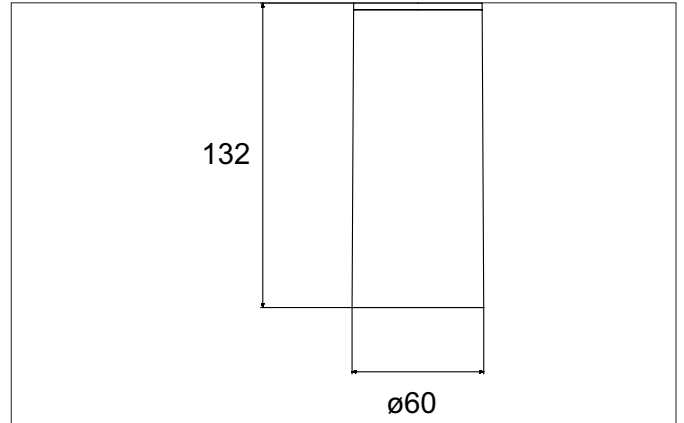

**TRAXX MIDI LED-Decken-Anbau-Downlight, schaltbar**  
 Artikel-Nr. 88832183

Licht.  
 Für Generationen.

**Ausschreibungstext**  
 LED-Decken-Anbau-Downlight, schaltbar, Leuchtdurchmesser 74 mm, Höhe 153 mm Gewicht 0,490 kg, Reflektor silber mit rotationssymmetrisch tief-breit-strahlender Lichtstärkeverteilung. Abdeckung Glas transparent. Bemessungslichtstrom 2.595 lm, Bemessungsleistung 1 x 20 W, Lichtfarbe warmweiß, ähnlichste Farbtemperatur (CCT) 3.000 K, allgemeiner Farbwiedergabeindex CRI > 90, Lebensdauer L80/B50 bei 25 °C: 50.000 h, Gehäusewerkstoff: Aluminium, Farbe: strukturschwarz, zulässige Umgebungstemperatur (ta): -20 °C - +25 °C, Schutzklasse (EN 61140): I, Schutzart (DIN EN 60529): IP20. Mit elektronischem Betriebsgerät, schaltbar.

Artikeldaten	
Artikel-Nr.	88832183
GTIN	4251433978206
Serienname	TRAXX MIDI
Kurzbeschreibung	LED-Decken-Anbau-Downlight, schaltbar
Material	Aluminium
Farbe	schwarz
Ausführung der Oberfläche	struktur
Form	rund
Außendurchmesser	74 mm
Aufbauhöhe	153 mm
Lieferumfang	inkl. Konverter zum Anschluss an 230 V-Netzspannung
Nettogewicht	0,490 kg

Montagetechnik	
Montageart	Anbaumontage
Montageort	Deckenmontage
Verstellbarkeit	nicht verstellbar
Prüfzeichen	UKCA
Werkstoff der Abdeckung	Glas transparent
Geeignet für Durchgangsverdrahtung	Nein

Logistische Daten	
Bruttogewicht	0,512 kg
Länge Verpackung	170 mm
Breite Verpackung	170 mm
Höhe Verpackung	110 mm
Entsorgung am Ende der Lebensdauer	Das Produkt darf nicht mit dem Hausmüll entsorgt werden. Sie sind verpflichtet, solche Elektro-Altgeräte separat zu entsorgen. Informieren Sie sich bitte bei Ihrer Kommune über die Möglichkeiten der geregelten Entsorgung. Mit der getrennten Entsorgung führen Sie die Altgeräte dem Recycling oder anderen Formen der Wiederverwertung zu. Sie helfen damit zu vermeiden, dass u. U. belastende Stoffe in die Umwelt gelangen.