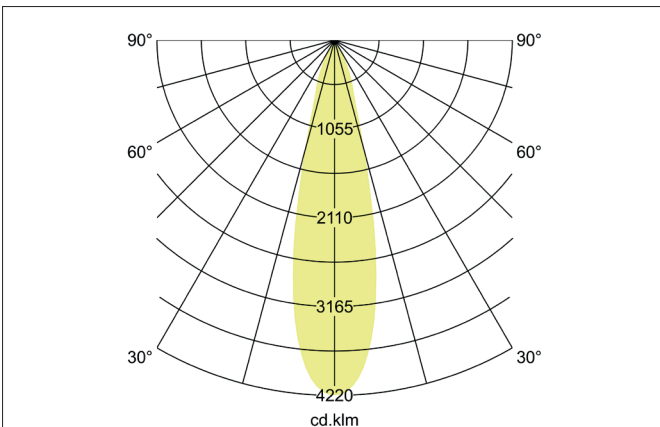

**TRAXX MIDI LED-Decken-Anbau-Downlight, schaltbar**  
 Artikel-Nr. 88832183

Licht.  
 Für Generationen.

**Ausschreibungstext**  
 LED-Decken-Anbau-Downlight, schaltbar, Leuchtdurchmesser 74 mm, Höhe 153 mm Gewicht 0,490 kg, Reflektor silber mit rotations-symmetrisch tief-breit-strahlender Lichtstärkeverteilung. Abdeckung Glas transparent, Bemessungslichtstrom 2.595 lm, Bemessungsleistung 1 x 20 W, Lichtfarbe warmweiß, ähnlichste Farbtemperatur (CCT) 3.000 K, allgemeiner Farbwiedergabeindex CRI > 90, Lebensdauer L80/B50 bei 25 °C: 50.000 h, Gehäusewerkstoff: Aluminium, Farbe: strukturschwarz, zulässige Umgebungstemperatur (ta): -20 °C - +25 °C, Schutzklasse (EN 61140): I, Schutzart (DIN EN 60529): IP20. Mit elektronischem Betriebsgerät, schaltbar.

Artikeldaten	
Artikel-Nr.	88832183
GTIN	4251433978206
Serienname	TRAXX MIDI
Kurzbeschreibung	LED-Decken-Anbau-Downlight, schaltbar
Material	Aluminium
Farbe	schwarz
Ausführung der Oberfläche	struktur
Form	rund
Außendurchmesser	74 mm
Aufbauhöhe	153 mm
Lieferumfang	inkl. Konverter zum Anschluss an 230 V-Netzspannung
Nettogewicht	0,490 kg
Konformität	CE, UKCA