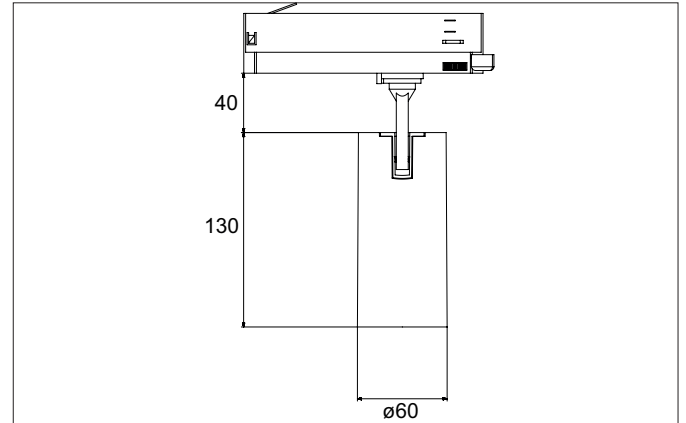

TRAXX MIDI LED-Schienenstrahler, dreh- und schwenkbar, DALI

dimmbar

Artikel-Nr. 88712183DA

Licht.
Für Generationen.

Ausschreibungstext

Runder LED-Schienenstrahler, dreh- und schwenkbar, DALI dimmbar, Leuchtdurchmesser 60 mm, mit rotationssymmetrisch tief-breit-strahlender Lichtstärkeverteilung., Bemessungslichtstrom 2.700 lm, Bemessungsleistung 1 x 21 W, Lichtfarbe warmweiß, ähnlichste Farbtemperatur (CCT) 3.000 K, allgemeiner Farbwiedergabeindex CRI > 90, Lebensdauer L80/B50 bei 25 °C: 50.000 h, Gehäusewerkstoff: Aluminium / Glas / Kunststoff, Farbe: strukturschwarz, zulässige Umgebungstemperatur (ta): -20 °C - +25 °C, Schutzklasse (EN 61140): II, Schutzart (DIN EN 60529): IP20. Mit elektronischem Betriebsgerät, DALI-2 dimmbar.

Artikeldaten	
Artikel-Nr.	88712183DA
GTIN	4251433986720
Serienname	TRAXX MIDI
Kurzbeschreibung	LED-Schienenstrahler, dreh- und schwenkbar, DALI dimmbar
Material	Aluminium / Glas / Kunststoff
Farbe	schwarz
Ausführung der Oberfläche	struktur
Form	rund
Außendurchmesser	60 mm
Nettogewicht	N.N.

Montagetechnik	
Montageart	Anbaumontage
Montageort	Deckenmontage
Verstellbarkeit	drehbar und kopfverstellbar
Schwenkwinkel	90°
Drehwinkel	350°
Kopfverstellwinkel	90°
Geeignet für Durchgangsverdrahtung	Nein