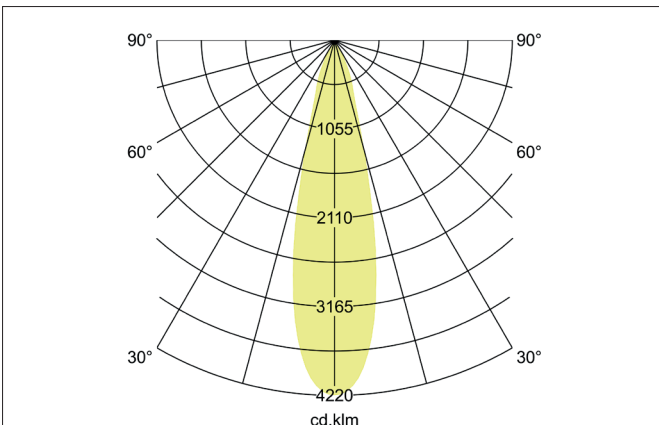

TRAXX MIDI LED-Schienenstrahler, dreh- und schwenkbar, DALI

dimmbar

Artikel-Nr. 88712183DA

Licht.
Für Generationen.

Ausschreibungstext

Runder LED-Schienenstrahler, dreh- und schwenkbar, DALI dimmbar, Leuchtdurchmesser 60 mm, mit rotationssymmetrisch tief-breit-strahlender Lichtstärkeverteilung., Bemessungslichtstrom 2.700 lm, Bemessungsleistung 1 x 21 W, Lichtfarbe warmweiß, ähnlichste Farbtemperatur (CCT) 3.000 K, allgemeiner Farbwiedergabeindex CRI > 90, Lebensdauer L80/B50 bei 25 °C: 50.000 h, Gehäusewerkstoff: Aluminium / Glas / Kunststoff, Farbe: strukturschwarz, zulässige Umgebungstemperatur (ta): -20 °C - +25 °C, Schutzklasse (EN 61140): II, Schutzart (DIN EN 60529): IP20. Mit elektronischem Betriebsgerät, DALI-2 dimmbar.

Artikeldaten	
Artikel-Nr.	88712183DA
GTIN	4251433986720
Serienname	TRAXX MIDI
Kurzbeschreibung	LED-Schienenstrahler, dreh- und schwenkbar, DALI dimmbar
Material	Aluminium / Glas / Kunststoff
Farbe	schwarz
Ausführung der Oberfläche	struktur
Form	rund
Außendurchmesser	60 mm
Nettogewicht	N.N.