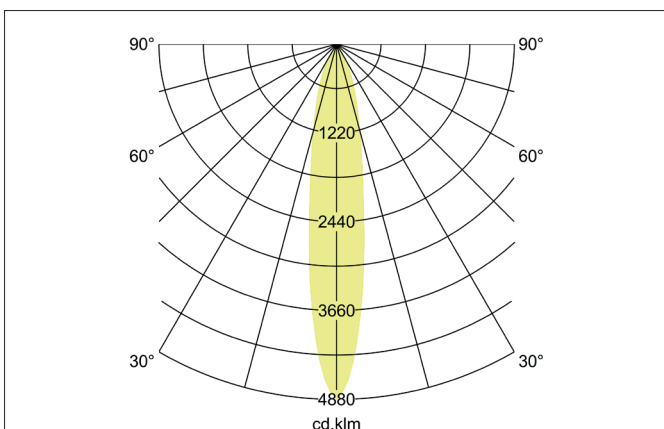

**TRAXX MINI LED-Pendelleuchte, schaltbar**

Artikel-Nr. 88862183

Licht.  
Für Generationen.

**Ausschreibungstext**  
 Runde LED-Pendelleuchte, schaltbar, Höhe 133 mm, für Pendelmontage. Pendellänge max. 1.500 mm Gewicht 0,549 kg, mit rotationssymmetrisch tief-breit-strahlender Lichtstärkeverteilung. Abdeckung Glas transparent. Bemessungslichtstrom 1.791 lm, Bemessungsleistung 1 x 14,5 W, Lichtfarbe warmweiß, ähnlichste Farbtemperatur (CCT) 3.000 K, allgemeiner Farbwiedergabeindex CRI > 90, Lebensdauer L80/B50 bei 25 °C: 50.000 h, Gehäusewerkstoff: Aluminium / Glas / Kunststoff, Farbe: strukturschwarz, zulässige Umgebungstemperatur (ta): -20 °C - +25 °C, Schutzklasse (EN 61140): I, Schutzart (DIN EN 60529): IP20. Mit elektronischem Betriebsgerät, schaltbar.

Artikeldaten	
Artikel-Nr.	88862183
GTIN	4251433978015
Serienname	TRAXX MINI
Kurzbeschreibung	LED-Pendelleuchte, schaltbar
Material	Aluminium / Glas / Kunststoff
Farbe	schwarz
Ausführung der Oberfläche	struktur
Form	rund
Aufbauhöhe	133 mm
Nettogewicht	0,549 kg

**TRAXX MINI LED-Pendelleuchte, schaltbar**

Artikel-Nr. 88862183

Licht.  
Für Generationen.

Lichttechnik	
Farbtemperatur	3.000 K
Lichtfarbe	weiß
Lichtaustritt	direkt
Lichtstrom	1.791 lm
Systemeffizienz	124 lm/W
Farbtoleranz	McAdam-Step 3
Farbwiedergabe	CRI > 90
Reflektor	hochglänzend
Abstrahlwinkel	20°
Lichtverteilung	symmetrisch
Farbtemperatur einstellbar	Nein