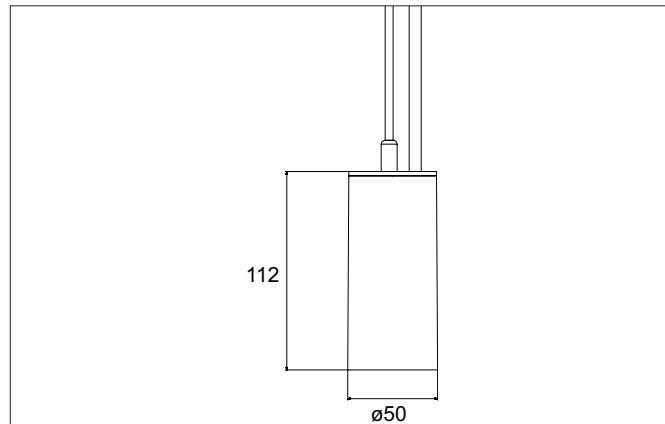

**TRAXX MINI LED-Pendelleuchte, schaltbar**

Artikel-Nr. 88862183

Licht.  
Für Generationen.

**Ausschreibungstext**  
 Runde LED-Pendelleuchte, schaltbar, Höhe 133 mm, für Pendelmontage. Pendellänge max. 1.500 mm Gewicht 0,549 kg, mit rotationssymmetrisch tief-breit-strahlender Lichtstärkeverteilung. Abdeckung Glas transparent. Bemessungslichtstrom 1.791 lm, Bemessungsleistung 1 x 14,5 W, Lichtfarbe warmweiß, ähnlichste Farbtemperatur (CCT) 3.000 K, allgemeiner Farbwiedergabeindex CRI > 90, Lebensdauer L80/B50 bei 25 °C: 50.000 h, Gehäusewerkstoff: Aluminium / Glas / Kunststoff, Farbe: strukturschwarz, zulässige Umgebungstemperatur (ta): -20 °C - +25 °C, Schutzklasse (EN 61140): I, Schutzart (DIN EN 60529): IP20. Mit elektronischem Betriebsgerät, schaltbar.

Artikeldaten	
Artikel-Nr.	88862183
GTIN	4251433978015
Serienname	TRAXX MINI
Kurzbeschreibung	LED-Pendelleuchte, schaltbar
Material	Aluminium / Glas / Kunststoff
Farbe	schwarz
Ausführung der Oberfläche	struktur
Form	rund
Aufbauhöhe	133 mm
Nettogewicht	0,549 kg

**TRAXX MINI LED-Pendelleuchte, schaltbar**

Artikel-Nr. 88862183

Licht.  
Für Generationen.

Lichttechnik	
Farbtemperatur	3.000 K
Lichtfarbe	weiß
Lichtaustritt	direkt
Lichtstrom	1.791 lm
Systemeffizienz	124 lm/W
Farbtoleranz	McAdam-Step 3
Farbwiedergabe	CRI > 90
Reflektor	hochglänzend
Abstrahlwinkel	20°
Lichtverteilung	symmetrisch
Farbtemperatur einstellbar	Nein

Montagetechnik	
Montageart	Pendelmontage
Montageort	Deckenmontage
Verstellbarkeit	nicht verstellbar
Prüfzeichen	UKCA
Pendellänge max.	1.500 mm
Werkstoff der Abdeckung	Glas transparent
Geeignet für Durchgangsverdrahtung	Nein