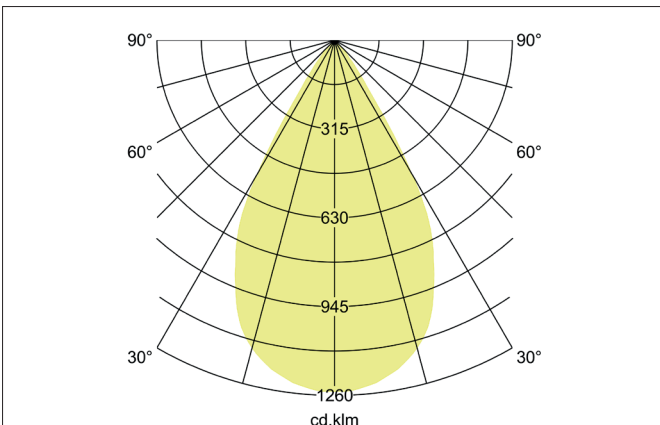

ARTEMIS MICRO LED-Einbaurichtstrahler, DALI
 Artikel-Nr. 88246183DA

Licht.
 Für Generationen.

Ausschreibungstext

Runder LED-Einbaurichtstrahler, DALI, Deckenausschnitt Ø 90 mm, Einbautiefe 90 mm, Außendurchmesser 100 mm, mit rotationssymmetrisch tief-breit-strahlender Lichtstärkeverteilung. Optimale Lichtverteilung durch eine Abdeckung Glas transparent., Bemessungslichtstrom 1.711 lm, Bemessungsleistung 1 x 15 W, Lichtfarbe warmweiß, ähnlichste Farbtemperatur (CCT) 3.000 K, allgemeiner Farbwiedergabeindex CRI > 90, Gehäusewerkstoff: Aluminium, Farbe: strukturschwarz, zulässige Umgebungstemperatur (ta): -20 °C - +25 °C, Schutzklasse (EN 61140): II, Schutzart (DIN EN 60529): IP20. Mit elektronischem Betriebsgerät, DALI dimmbar.

Artikeldaten	
Artikel-Nr.	88246183DA
GTIN	4251433987109
Serienname	ARTEMIS MICRO
Kurzbeschreibung	LED-Einbaurichtstrahler, DALI
Material	Aluminium
Farbe	schwarz
Ausführung der Oberfläche	struktur
Form	rund
Außendurchmesser	100 mm
Einbaudurchmesser	90 mm
Einbautiefe	90 mm
Nettogewicht	N.N.