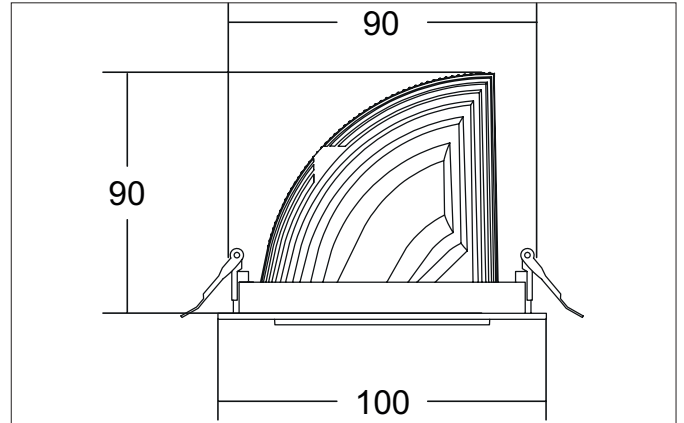

ARTEMIS MICRO LED-Einbaurichtstrahler, DALI
 Artikel-Nr. 88246183DA

Licht.
 Für Generationen.

Ausschreibungstext

Runder LED-Einbaurichtstrahler, DALI, Deckenausschnitt Ø 90 mm, Einbautiefe 90 mm, Außendurchmesser 100 mm, mit rotationssymmetrisch tief-breit-strahlender Lichtstärkeverteilung. Optimale Lichtverteilung durch eine Abdeckung Glas transparent., Bemessungslichtstrom 1.711 lm, Bemessungsleistung 1 x 15 W, Lichtfarbe warmweiß, ähnlichste Farbtemperatur (CCT) 3.000 K, allgemeiner Farbwiedergabeindex CRI > 90, Gehäusewerkstoff: Aluminium, Farbe: strukturschwarz, zulässige Umgebungstemperatur (ta): -20 °C - +25 °C, Schutzklasse (EN 61140): II, Schutzart (DIN EN 60529): IP20. Mit elektronischem Betriebsgerät, DALI dimmbar.

Artikeldaten	
Artikel-Nr.	88246183DA
GTIN	4251433987109
Serienname	ARTEMIS MICRO
Kurzbeschreibung	LED-Einbaurichtstrahler, DALI
Material	Aluminium
Farbe	schwarz
Ausführung der Oberfläche	struktur
Form	rund
Außendurchmesser	100 mm
Einbaudurchmesser	90 mm
Einbautiefe	90 mm
Nettogewicht	N.N.

Montagetechnik	
Montageart	Einbaumontage
Montageort	Deckenmontage
Verstellbarkeit	drehbar und kopfverstellbar
Schwenkwinkel	90°
Drehwinkel	350°
Kopfverstellwinkel	90°
Weitere Hinweise	keine Abdeckung mit Wärmedämmmaterial
Werkstoff der Abdeckung	Glas transparent
Geeignet für Durchgangsverdrahtung	Nein