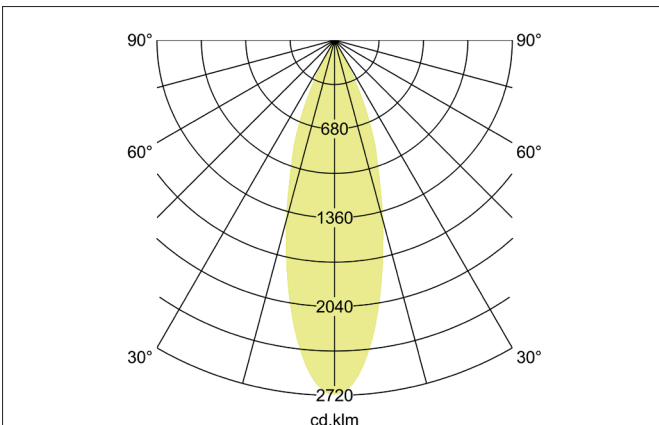

TRAXX MIDI LED-Schienenstrahler, dreh- und schwenkbar, DALI

dimmbar

Artikel-Nr. 88713183DA

Licht.
Für Generationen.

Ausschreibungstext

Runder LED-Schienenstrahler, dreh- und schwenkbar, DALI dimmbar, Leuchtdurchmesser 60 mm, mit rotationssymmetrisch tief-breit-strahlender Lichtstärkeverteilung., Bemessungslichtstrom 2.672 lm, Bemessungsleistung 1 x 21 W, Lichtfarbe warmweiß, ähnlichste Farbtemperatur (CCT) 3.000 K, allgemeiner Farbwiedergabeindex CRI > 90, Lebensdauer L80/B50 bei 25 °C: 50.000 h, Gehäusewerkstoff: Aluminium / Glas / Kunststoff, Farbe: strukturschwarz, zulässige Umgebungstemperatur (ta): -20 °C - +25 °C, Schutzklasse (EN 61140): II, Schutzart (DIN EN 60529): IP20. Mit elektronischem Betriebsgerät, DALI-2 dimmbar.

Artikeldaten	
Artikel-Nr.	88713183DA
GTIN	4251433986942
Serienname	TRAXX MIDI
Kurzbeschreibung	LED-Schienenstrahler, dreh- und schwenkbar, DALI dimmbar
Material	Aluminium / Glas / Kunststoff
Farbe	schwarz
Ausführung der Oberfläche	struktur
Form	rund
Außendurchmesser	60 mm
Nettogewicht	N.N.