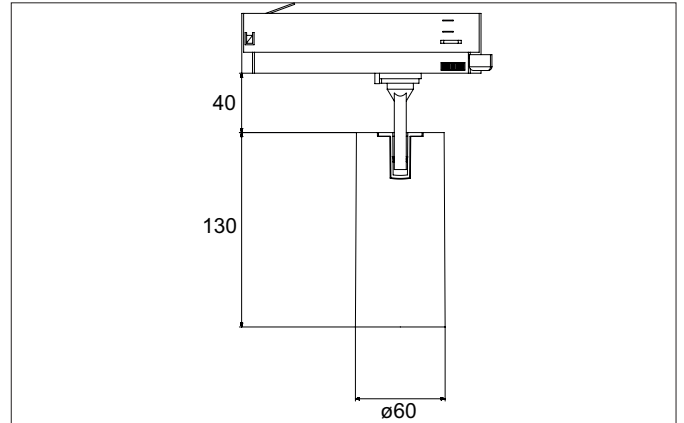

TRAXX MIDI LED-Schienenstrahler, dreh- und schwenkbar, DALI

dimmbar

Artikel-Nr. 88713183DA

Licht.
Für Generationen.

Ausschreibungstext

Runder LED-Schienenstrahler, dreh- und schwenkbar, DALI dimmbar, Leuchtdurchmesser 60 mm, mit rotationssymmetrisch tief-breit-strahlender Lichtstärkeverteilung., Bemessungslichtstrom 2.672 lm, Bemessungsleistung 1 x 21 W, Lichtfarbe warmweiß, ähnlichste Farbtemperatur (CCT) 3.000 K, allgemeiner Farbwiedergabeindex CRI > 90, Lebensdauer L80/B50 bei 25 °C: 50.000 h, Gehäusewerkstoff: Aluminium / Glas / Kunststoff, Farbe: strukturschwarz, zulässige Umgebungstemperatur (ta): -20 °C - +25 °C, Schutzklasse (EN 61140): II, Schutzart (DIN EN 60529): IP20. Mit elektronischem Betriebsgerät, DALI-2 dimmbar.

Artikeldaten	
Artikel-Nr.	88713183DA
GTIN	4251433986942
Serienname	TRAXX MIDI
Kurzbeschreibung	LED-Schienenstrahler, dreh- und schwenkbar, DALI dimmbar
Material	Aluminium / Glas / Kunststoff
Farbe	schwarz
Ausführung der Oberfläche	struktur
Form	rund
Außendurchmesser	60 mm
Nettogewicht	N.N.

Montagetechnik	
Montageart	Anbaumontage
Montageort	Deckenmontage
Verstellbarkeit	drehbar und kopfverstellbar
Schwenkwinkel	90°
Drehwinkel	350°
Kopfverstellwinkel	90°
Geeignet für Durchgangsverdrahtung	Nein