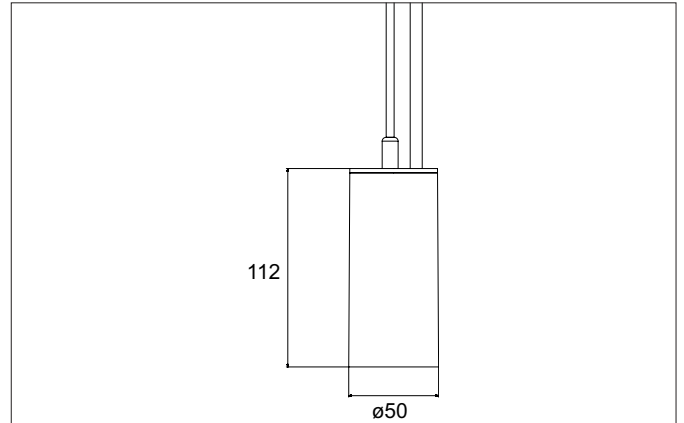

TRAXX MINI LED-Pendelleuchte, direkt
 Artikel-Nr. 88864183

Licht.
 Für Generationen.

Ausschreibungstext

Runde LED-Pendelleuchte, direkt, Höhe 133 mm, für Pendelmontage. Pendellänge max. 1.500 mm Gewicht 0,549 kg, mit rotationssymmetrisch tief-breit-strahlender Lichtstärkeverteilung. Abdeckung Glas transparent. Bemessungslichtstrom 1.846 lm, Bemessungsleistung 1 x 14,5 W, Lichtfarbe warmweiß, ähnlichste Farbtemperatur (CCT) 3.000 K, allgemeiner Farbwiedergabeindex CRI > 90, Lebensdauer L80/B50 bei 25 °C: 50.000 h, Gehäusewerkstoff: Aluminium / Glas / Kunststoff, Farbe: strukturschwarz, zulässige Umgebungstemperatur (ta): -20 °C - +25 °C, Schutzklasse (EN 61140): I, Schutzart (DIN EN 60529): IP20. Mit elektronischem Betriebsgerät, schaltbar.

Artikeldaten	
Artikel-Nr.	88864183
GTIN	4251433977988
Serienname	TRAXX MINI
Kurzbeschreibung	LED-Pendelleuchte, direkt
Material	Aluminium / Glas / Kunststoff
Farbe	schwarz
Ausführung der Oberfläche	struktur
Form	rund
Aufbauhöhe	133 mm
Nettogewicht	0,549 kg

TRAXX MINI LED-Pendelleuchte, direkt

Artikel-Nr. 88864183

Licht.
Für Generationen.

Lichttechnik	
Farbtemperatur	3.000 K
Lichtfarbe	weiß
Lichtaustritt	direkt
Lichtstrom	1.846 lm
Systemeffizienz	127 lm/W
Farbtoleranz	McAdam-Step 3
Farbwiedergabe	CRI > 90
Reflektor	hochglänzend
Abstrahlwinkel	40°
Lichtverteilung	symmetrisch
Farbtemperatur einstellbar	Nein

Montagetechnik	
Montageart	Pendelmontage
Montageort	Deckenmontage
Verstellbarkeit	nicht verstellbar
Prüfzeichen	UKCA
Pendellänge max.	1.500 mm
Werkstoff der Abdeckung	Glas transparent
Geeignet für Durchgangsverdrahtung	Nein