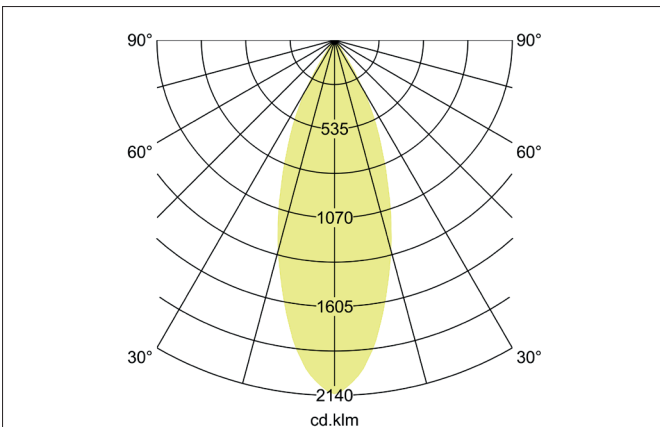

TRAXX MINI LED-Pendelleuchte, direkt
 Artikel-Nr. 88864183

Licht.
 Für Generationen.

Ausschreibungstext

Runde LED-Pendelleuchte, direkt, Höhe 133 mm, für Pendelmontage. Pendellänge max. 1.500 mm Gewicht 0,549 kg, mit rotationssymmetrisch tief-breit-strahlender Lichtstärkeverteilung. Abdeckung Glas transparent. Bemessungslichtstrom 1.846 lm, Bemessungsleistung 1 x 14,5 W, Lichtfarbe warmweiß, ähnlichste Farbtemperatur (CCT) 3.000 K, allgemeiner Farbwiedergabeindex CRI > 90, Lebensdauer L80/B50 bei 25 °C: 50.000 h, Gehäusewerkstoff: Aluminium / Glas / Kunststoff, Farbe: strukturschwarz, zulässige Umgebungstemperatur (ta): -20 °C - +25 °C, Schutzklasse (EN 61140): I, Schutzart (DIN EN 60529): IP20. Mit elektronischem Betriebsgerät, schaltbar.

Artikeldaten	
Artikel-Nr.	88864183
GTIN	4251433977988
Serienname	TRAXX MINI
Kurzbeschreibung	LED-Pendelleuchte, direkt
Material	Aluminium / Glas / Kunststoff
Farbe	schwarz
Ausführung der Oberfläche	struktur
Form	rund
Aufbauhöhe	133 mm
Nettogewicht	0,549 kg

TRAXX MINI LED-Pendelleuchte, direkt

Artikel-Nr. 88864183

Licht.
Für Generationen.

Lichttechnik	
Farbtemperatur	3.000 K
Lichtfarbe	weiß
Lichtaustritt	direkt
Lichtstrom	1.846 lm
Systemeffizienz	127 lm/W
Farbtoleranz	McAdam-Step 3
Farbwiedergabe	CRI > 90
Reflektor	hochglänzend
Abstrahlwinkel	40°
Lichtverteilung	symmetrisch
Farbtemperatur einstellbar	Nein