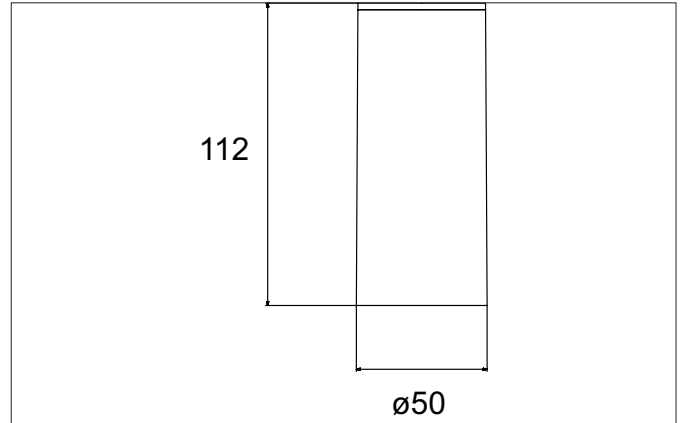

**TRAXX MINI LED-Decken-Anbau-Downlight, schaltbar**  
 Artikel-Nr. 88824183

Licht.  
 Für Generationen.

**Ausschreibungstext**  
 LED-Decken-Anbau-Downlight, schaltbar, Leuchtdurchmesser 60 mm, Höhe 133 mm Gewicht 0,366 kg, Reflektor silber mit rotationssymmetrisch tief-breit-strahlender Lichtstärkeverteilung. Abdeckung Glas transparent. Bemessungslichtstrom 1.846 lm, Bemessungsleistung 1 x 14,5 W, Lichtfarbe warmweiß, ähnlichste Farbtemperatur (CCT) 3.000 K, allgemeiner Farbwiedergabeindex CRI > 90, Lebensdauer L80/B50 bei 25 °C: 50.000 h, Gehäusewerkstoff: Aluminium / Glas / Kunststoff, Farbe: strukturschwarz, zulässige Umgebungstemperatur (ta): -20 °C - +25 °C, Schutzklasse (EN 61140): I, Schutzart (DIN EN 60529): IP20. Mit elektronischem Betriebsgerät, schaltbar.

Artikeldaten	
Artikel-Nr.	88824183
GTIN	4251433978114
Serienname	TRAXX MINI
Kurzbeschreibung	LED-Decken-Anbau-Downlight, schaltbar
Material	Aluminium / Glas / Kunststoff
Farbe	schwarz
Ausführung der Oberfläche	struktur
Form	rund
Außendurchmesser	60 mm
Aufbauhöhe	133 mm
Lieferumfang	inkl. Konverter zum Anschluss an 230 V-Netzspannung
Nettogewicht	0,366 kg

Montagetechnik	
Montageart	Anbaumontage
Montageort	Deckenmontage
Verstellbarkeit	nicht verstellbar
Prüfzeichen	UKCA
Werkstoff der Abdeckung	Glas transparent
Geeignet für Durchgangsverdrahtung	Nein

Logistische Daten	
Bruttogewicht	0,399 kg
Länge Verpackung	170 mm
Breite Verpackung	170 mm
Höhe Verpackung	110 mm
Entsorgung am Ende der Lebensdauer	Das Produkt darf nicht mit dem Hausmüll entsorgt werden. Sie sind verpflichtet, solche Elektro-Altgeräte separat zu entsorgen. Informieren Sie sich bitte bei Ihrer Kommune über die Möglichkeiten der geregelten Entsorgung. Mit der getrennten Entsorgung führen Sie die Altgeräte dem Recycling oder anderen Formen der Wiederverwertung zu. Sie helfen damit zu vermeiden, dass u. U. belastende Stoffe in die Umwelt gelangen.