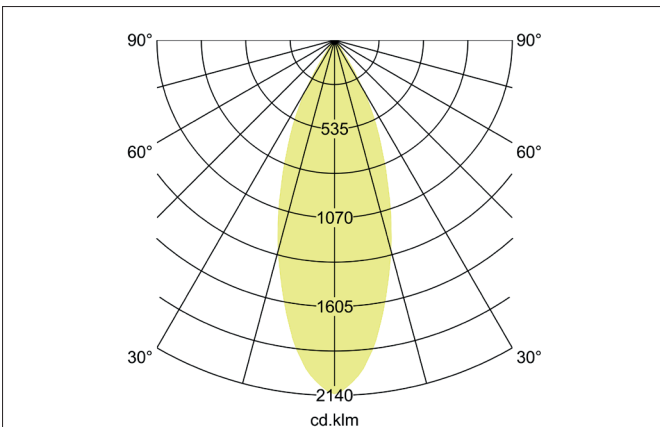

**TRAXX MINI LED-Decken-Anbau-Downlight, schaltbar**  
 Artikel-Nr. 88824183

Licht.  
 Für Generationen.

**Ausschreibungstext**  
 LED-Decken-Anbau-Downlight, schaltbar, Leuchtdurchmesser 60 mm, Höhe 133 mm Gewicht 0,366 kg, Reflektor silber mit rotationssymmetrisch tief-breit-strahlender Lichtstärkeverteilung. Abdeckung Glas transparent. Bemessungslichtstrom 1.846 lm, Bemessungsleistung 1 x 14,5 W, Lichtfarbe warmweiß, ähnlichste Farbtemperatur (CCT) 3.000 K, allgemeiner Farbwiedergabeindex CRI > 90, Lebensdauer L80/B50 bei 25 °C: 50.000 h, Gehäusewerkstoff: Aluminium / Glas / Kunststoff, Farbe: strukturschwarz, zulässige Umgebungstemperatur (ta): -20 °C - +25 °C, Schutzklasse (EN 61140): I, Schutzart (DIN EN 60529): IP20. Mit elektronischem Betriebsgerät, schaltbar.

Artikeldaten	
Artikel-Nr.	88824183
GTIN	4251433978114
Serienname	TRAXX MINI
Kurzbeschreibung	LED-Decken-Anbau-Downlight, schaltbar
Material	Aluminium / Glas / Kunststoff
Farbe	schwarz
Ausführung der Oberfläche	struktur
Form	rund
Außendurchmesser	60 mm
Aufbauhöhe	133 mm
Lieferumfang	inkl. Konverter zum Anschluss an 230 V-Netzspannung
Nettogewicht	0,366 kg

**TRAXX MINI LED-Decken-Anbau-Downlight, schaltbar**

Artikel-Nr. 88824183

Licht.  
Für Generationen.

Lichttechnik	
Farbtemperatur	3.000 K
Lichtfarbe	weiß
Lichtaustritt	direkt
Lichtstrom	1.846 lm
Systemeffizienz	127 lm/W
Farbwiedergabe	CRI > 90
Reflektor	hochglänzend
Reflektorfarbe	silber
Abstrahlwinkel	40°
Lichtverteilung	symmetrisch
Farbtemperatur einstellbar	Nein