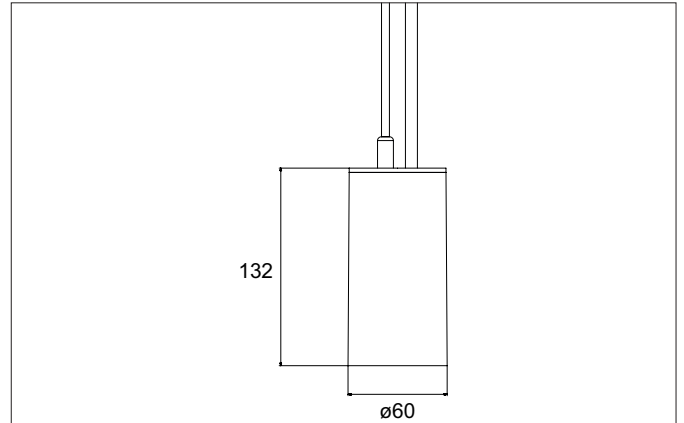

TRAXX MIDI LED-Pendelleuchte, schaltbar
 Artikel-Nr. 88873183

Licht.
 Für Generationen.

Ausschreibungstext
 Runde LED-Pendelleuchte, schaltbar, Höhe 153 mm, für Pendelmontage. Pendellänge max. 1.500 mm Gewicht 0,549 kg, mit rotationssymmetrisch tief-breit-strahlender Lichtstärkeverteilung. Abdeckung Glas transparent. Bemessungslichtstrom 2.408 lm, Bemessungsleistung 1 x 20 W, Lichtfarbe warmweiß, ähnlichste Farbtemperatur (CCT) 3.000 K, allgemeiner Farbwiedergabeindex CRI > 90, Lebensdauer L80/B50 bei 25 °C: 50.000 h, Gehäusewerkstoff: Aluminium, Farbe: strukturschwarz, zulässige Umgebungstemperatur (ta): -20 °C - +25 °C, Schutzklasse (EN 61140): I, Schutzart (DIN EN 60529): IP20. Mit elektronischem Betriebsgerät, schaltbar.

Artikeldaten	
Artikel-Nr.	88873183
GTIN	4251433978039
Serienname	TRAXX MIDI
Kurzbeschreibung	LED-Pendelleuchte, schaltbar
Material	Aluminium
Farbe	schwarz
Ausführung der Oberfläche	struktur
Form	rund
Aufbauhöhe	153 mm
Nettogewicht	0,549 kg

Montagetechnik	
Montageart	Pendelmontage
Montageort	Deckenmontage
Verstellbarkeit	nicht verstellbar
Prüfzeichen	UKCA
Pendellänge max.	1.500 mm
Werkstoff der Abdeckung	Glas transparent
Geeignet für Durchgangsverdrahtung	Nein