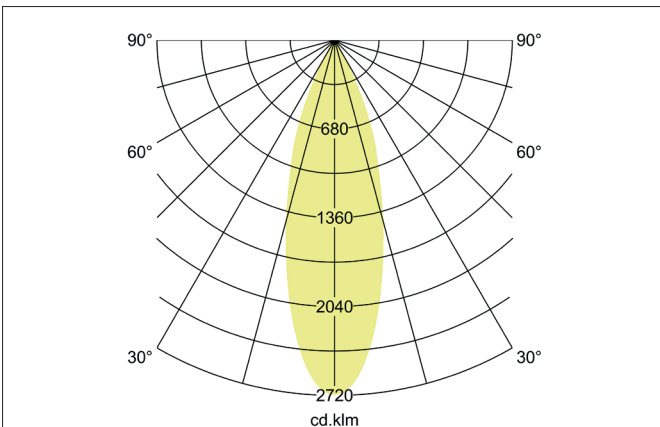

TRAXX MIDI LED-Pendelleuchte, schaltbar
 Artikel-Nr. 88873183

Licht.
 Für Generationen.

Ausschreibungstext
 Runde LED-Pendelleuchte, schaltbar, Höhe 153 mm, für Pendelmontage. Pendellänge max. 1.500 mm Gewicht 0,549 kg, mit rotationssymmetrisch tief-breit-strahlender Lichtstärkeverteilung. Abdeckung Glas transparent. Bemessungslichtstrom 2.408 lm, Bemessungsleistung 1 x 20 W, Lichtfarbe warmweiß, ähnlichste Farbtemperatur (CCT) 3.000 K, allgemeiner Farbwiedergabeindex CRI > 90, Lebensdauer L80/B50 bei 25 °C: 50.000 h, Gehäusewerkstoff: Aluminium, Farbe: strukturschwarz, zulässige Umgebungstemperatur (ta): -20 °C - +25 °C, Schutzklasse (EN 61140): I, Schutzart (DIN EN 60529): IP20. Mit elektronischem Betriebsgerät, schaltbar.

Artikeldaten	
Artikel-Nr.	88873183
GTIN	4251433978039
Serienname	TRAXX MIDI
Kurzbeschreibung	LED-Pendelleuchte, schaltbar
Material	Aluminium
Farbe	schwarz
Ausführung der Oberfläche	struktur
Form	rund
Aufbauhöhe	153 mm
Nettogewicht	0,549 kg