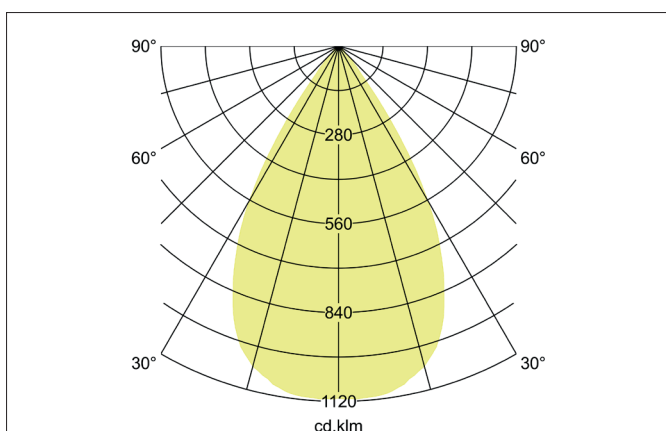

TRAXX MINI LED-Pendelleuchte, direkt

Artikel-Nr. 88866183

Licht.
Für Generationen.

Ausschreibungstext
Runde LED-Pendelleuchte, direkt, Höhe 133 mm, für Pendelmontage. Pendellänge max. 1.500 mm Gewicht 0,549 kg, mit rotationssymmetrisch tief-breit-strahlender Lichtstärkeverteilung. Abdeckung Glas transparent. Bemessungslichtstrom 1.858 lm, Bemessungsleistung 1 x 14,5 W, Lichtfarbe warmweiß, ähnlichste Farbtemperatur (CCT) 3.000 K, allgemeiner Farbwiedergabeindex CRI > 90, Lebensdauer L80/B50 bei 25 °C: 50.000 h, Gehäusewerkstoff: Aluminium / Glas / Kunststoff, Farbe: strukturschwarz, zulässige Umgebungstemperatur (ta): -20 °C - +25 °C, Schutzklasse (EN 61140): I, Schutzart (DIN EN 60529): IP20. Mit elektronischem Betriebsgerät, schaltbar.

Artikeldaten	
Artikel-Nr.	88866183
GTIN	4251433979104
Serienname	TRAXX MINI
Kurzbeschreibung	LED-Pendelleuchte, direkt
Material	Aluminium / Glas / Kunststoff
Farbe	schwarz
Ausführung der Oberfläche	struktur
Form	rund
Aufbauhöhe	133 mm
Nettogewicht	0,549 kg

TRAXX MINI LED-Pendelleuchte, direkt

Artikel-Nr. 88866183

Licht.
Für Generationen.

Lichttechnik	
Farbtemperatur	3.000 K
Lichtfarbe	weiß
Lichtaustritt	direkt
Lichtstrom	1.858 lm
Systemeffizienz	128 lm/W
Farbtoleranz	McAdam-Step 3
Farbwiedergabe	CRI > 90
Reflektor	hochglänzend
Abstrahlwinkel	60°
Lichtverteilung	symmetrisch
Farbtemperatur einstellbar	Nein