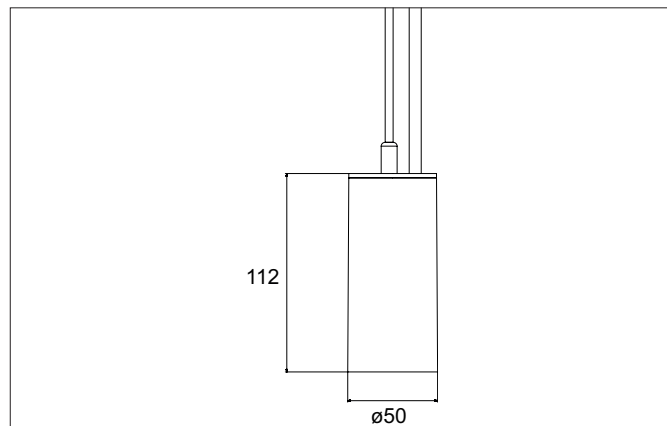

TRAXX MINI LED-Pendelleuchte, direkt

Artikel-Nr. 88866183

Licht.
Für Generationen.

Ausschreibungstext
Runde LED-Pendelleuchte, direkt, Höhe 133 mm, für Pendelmontage. Pendellänge max. 1.500 mm Gewicht 0,549 kg, mit rotationssymmetrisch tief-breit-strahlender Lichtstärkeverteilung. Abdeckung Glas transparent. Bemessungslichtstrom 1.858 lm, Bemessungsleistung 1 x 14,5 W, Lichtfarbe warmweiß, ähnlichste Farbtemperatur (CCT) 3.000 K, allgemeiner Farbwiedergabeindex CRI > 90, Lebensdauer L80/B50 bei 25 °C: 50.000 h, Gehäusewerkstoff: Aluminium / Glas / Kunststoff, Farbe: strukturschwarz, zulässige Umgebungstemperatur (ta): -20 °C - +25 °C, Schutzklasse (EN 61140): I, Schutzart (DIN EN 60529): IP20. Mit elektronischem Betriebsgerät, schaltbar.

Artikeldaten	
Artikel-Nr.	88866183
GTIN	4251433979104
Serienname	TRAXX MINI
Kurzbeschreibung	LED-Pendelleuchte, direkt
Material	Aluminium / Glas / Kunststoff
Farbe	schwarz
Ausführung der Oberfläche	struktur
Form	rund
Aufbauhöhe	133 mm
Nettogewicht	0,549 kg

TRAXX MINI LED-Pendelleuchte, direkt

Artikel-Nr. 88866183

Licht.
Für Generationen.

Lichttechnik	
Farbtemperatur	3.000 K
Lichtfarbe	weiß
Lichtaustritt	direkt
Lichtstrom	1.858 lm
Systemeffizienz	128 lm/W
Farbtoleranz	McAdam-Step 3
Farbwiedergabe	CRI > 90
Reflektor	hochglänzend
Abstrahlwinkel	60°
Lichtverteilung	symmetrisch
Farbtemperatur einstellbar	Nein

Montagetechnik	
Montageart	Pendelmontage
Montageort	Deckenmontage
Verstellbarkeit	nicht verstellbar
Prüfzeichen	UKCA
Pendellänge max.	1.500 mm
Werkstoff der Abdeckung	Glas transparent
Geeignet für Durchgangsverdrahtung	Nein