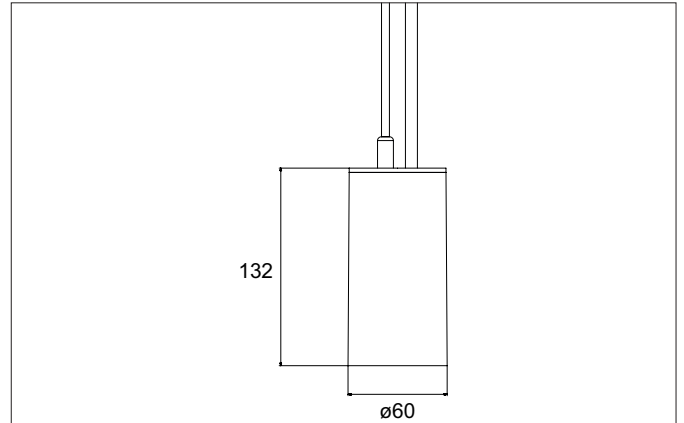

**TRAXX MIDI LED-Pendelleuchte, schaltbar**  
 Artikel-Nr. 88872185

Licht.  
 Für Generationen.

**Ausschreibungstext**  
 Runde LED-Pendelleuchte, schaltbar, Höhe 153 mm, für Pendelmontage. Pendellänge max. 1.500 mm Gewicht 0,549 kg, mit rotationssymmetrisch tief-breit-strahlender Lichtstärkeverteilung. Abdeckung Glas transparent. Bemessungslichtstrom 2.558 lm, Bemessungsleistung 1 x 20 W, Lichtfarbe neutralweiß, ähnlichste Farbtemperatur (CCT) 3.500 K, allgemeiner Farbwiedergabeindex CRI > 90, Lebensdauer L80/B50 bei 25 °C: 50.000 h, Gehäusewerkstoff: Aluminium, Farbe: strukturschwarz, zulässige Umgebungstemperatur (ta): -20 °C - +25 °C, Schutzklasse (EN 61140): I, Schutzart (DIN EN 60529): IP20. Mit elektronischem Betriebsgerät, schaltbar.

Artikeldaten	
Artikel-Nr.	88872185
GTIN	4251433979203
Serienname	TRAXX MIDI
Kurzbeschreibung	LED-Pendelleuchte, schaltbar
Material	Aluminium
Farbe	schwarz
Ausführung der Oberfläche	struktur
Form	rund
Aufbauhöhe	153 mm
Nettogewicht	0,549 kg

Montagetechnik	
Montageart	Pendelmontage
Montageort	Deckenmontage
Verstellbarkeit	nicht verstellbar
Prüfzeichen	UKCA
Pendellänge max.	1.500 mm
Werkstoff der Abdeckung	Glas transparent
Geeignet für Durchgangsverdrahtung	Nein