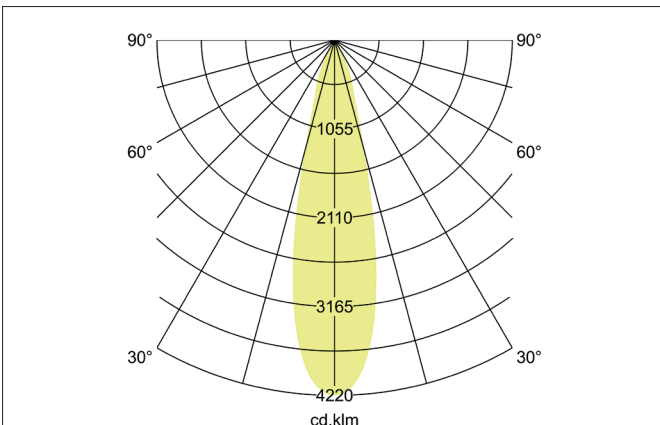

**TRAXX MIDI LED-Pendelleuchte, schaltbar**  
 Artikel-Nr. 88872185

Licht.  
 Für Generationen.

**Ausschreibungstext**  
 Runde LED-Pendelleuchte, schaltbar, Höhe 153 mm, für Pendelmontage. Pendellänge max. 1.500 mm Gewicht 0,549 kg, mit rotationssymmetrisch tief-breit-strahlender Lichtstärkeverteilung. Abdeckung Glas transparent. Bemessungslichtstrom 2.558 lm, Bemessungsleistung 1 x 20 W, Lichtfarbe neutralweiß, ähnlichste Farbtemperatur (CCT) 3.500 K, allgemeiner Farbwiedergabeindex CRI > 90, Lebensdauer L80/B50 bei 25 °C: 50.000 h, Gehäusewerkstoff: Aluminium, Farbe: strukturschwarz, zulässige Umgebungstemperatur (ta): -20 °C - +25 °C, Schutzklasse (EN 61140): I, Schutzart (DIN EN 60529): IP20. Mit elektronischem Betriebsgerät, schaltbar.