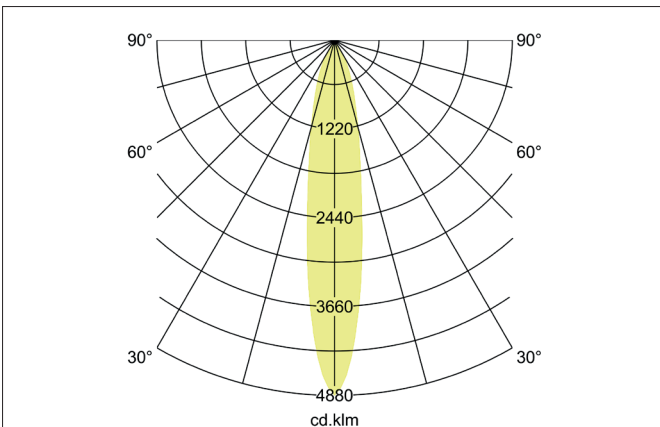

TRAXX MINI LED-Pendelleuchte, schaltbar
 Artikel-Nr. 88862185

Licht.
 Für Generationen.

Ausschreibungstext
 Runde LED-Pendelleuchte, schaltbar, Höhe 133 mm, für Pendelmontage. Pendellänge max. 1.500 mm Gewicht 0,549 kg, mit rotationssymmetrisch tief-breit-strahlender Lichtstärkeverteilung. Abdeckung Glas transparent. Bemessungslichtstrom 1.785 lm, Bemessungsleistung 1 x 14,5 W, Lichtfarbe neutralweiß, ähnlichste Farbtemperatur (CCT) 3.500 K, allgemeiner Farbwiedergabeindex CRI > 90, Lebensdauer L80/B50 bei 25 °C: 50.000 h, Gehäusewerkstoff: Aluminium / Glas / Kunststoff, Farbe: strukturschwarz, zulässige Umgebungstemperatur (ta): -20 °C - +25 °C, Schutzklasse (EN 61140): I, Schutzart (DIN EN 60529): IP20. Mit elektronischem Betriebsgerät, schaltbar.

Artikeldaten	
Artikel-Nr.	88862185
GTIN	4251433978381
Serienname	TRAXX MINI
Kurzbeschreibung	LED-Pendelleuchte, schaltbar
Material	Aluminium / Glas / Kunststoff
Farbe	schwarz
Ausführung der Oberfläche	struktur
Form	rund
Aufbauhöhe	133 mm
Nettogewicht	0,549 kg

TRAXX MINI LED-Pendelleuchte, schaltbar

Artikel-Nr. 88862185

Licht.
Für Generationen.

Lichttechnik	
Farbtemperatur	3.500 K
Lichtfarbe	weiß
Lichtaustritt	direkt
Lichtstrom	1.785 lm
Systemeffizienz	123 lm/W
Farbtoleranz	McAdam-Step 3
Farbwiedergabe	CRI > 90
Reflektor	hochglänzend
Abstrahlwinkel	20°
Lichtverteilung	symmetrisch
Farbtemperatur einstellbar	Nein