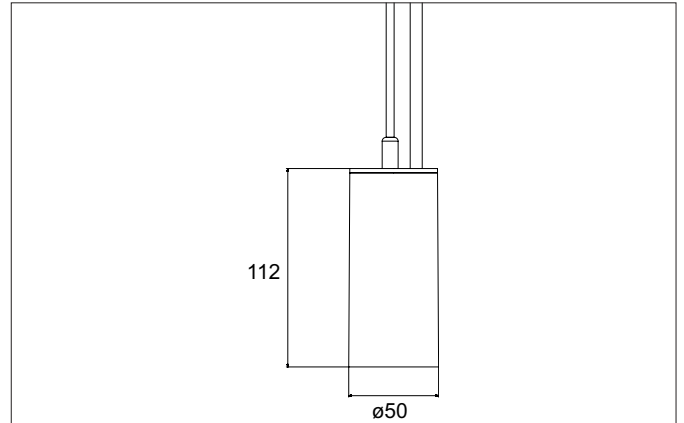

TRAXX MINI LED-Pendelleuchte, schaltbar
 Artikel-Nr. 88862185

Licht.
 Für Generationen.

Ausschreibungstext
 Runde LED-Pendelleuchte, schaltbar, Höhe 133 mm, für Pendelmontage. Pendellänge max. 1.500 mm Gewicht 0,549 kg, mit rotationssymmetrisch tief-breit-strahlender Lichtstärkeverteilung. Abdeckung Glas transparent. Bemessungslichtstrom 1.785 lm, Bemessungsleistung 1 x 14,5 W, Lichtfarbe neutralweiß, ähnlichste Farbtemperatur (CCT) 3.500 K, allgemeiner Farbwiedergabeindex CRI > 90, Lebensdauer L80/B50 bei 25 °C: 50.000 h, Gehäusewerkstoff: Aluminium / Glas / Kunststoff, Farbe: strukturschwarz, zulässige Umgebungstemperatur (ta): -20 °C - +25 °C, Schutzklasse (EN 61140): I, Schutzart (DIN EN 60529): IP20. Mit elektronischem Betriebsgerät, schaltbar.

Artikeldaten	
Artikel-Nr.	88862185
GTIN	4251433978381
Serienname	TRAXX MINI
Kurzbeschreibung	LED-Pendelleuchte, schaltbar
Material	Aluminium / Glas / Kunststoff
Farbe	schwarz
Ausführung der Oberfläche	struktur
Form	rund
Aufbauhöhe	133 mm
Nettogewicht	0,549 kg

TRAXX MINI LED-Pendelleuchte, schaltbar

Artikel-Nr. 88862185

Licht.
Für Generationen.

Lichttechnik	
Farbtemperatur	3.500 K
Lichtfarbe	weiß
Lichtaustritt	direkt
Lichtstrom	1.785 lm
Systemeffizienz	123 lm/W
Farbtoleranz	McAdam-Step 3
Farbwiedergabe	CRI > 90
Reflektor	hochglänzend
Abstrahlwinkel	20°
Lichtverteilung	symmetrisch
Farbtemperatur einstellbar	Nein

Montagetechnik	
Montageart	Pendelmontage
Montageort	Deckenmontage
Verstellbarkeit	nicht verstellbar
Prüfzeichen	UKCA
Pendellänge max.	1.500 mm
Werkstoff der Abdeckung	Glas transparent
Geeignet für Durchgangsverdrahtung	Nein