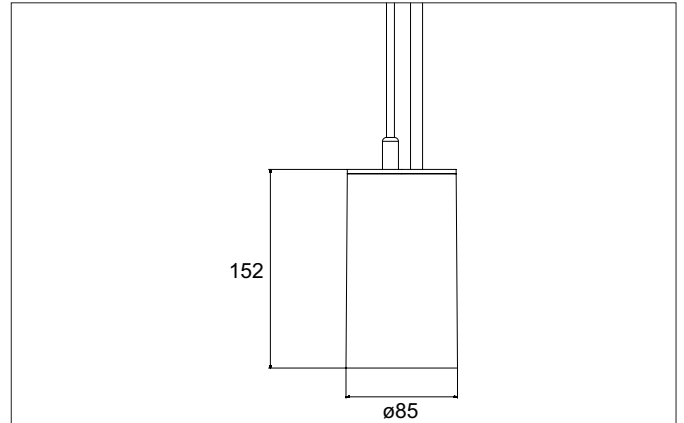

TRAXX MAXI LED-Pendelleuchte, schaltbar
 Artikel-Nr. 88882185

Licht.
 Für Generationen.

Ausschreibungstext
 Runde LED-Pendelleuchte, schaltbar, Höhe 163 mm, für Pendelmontage. Pendellänge max. 1.500 mm Gewicht 0,914 kg, mit rotationssymmetrisch tief-breit-strahlender Lichtstärkeverteilung. Abdeckung Glas transparent. Bemessungslichtstrom 3.516 lm, Bemessungsleistung 1 x 28 W, Lichtfarbe neutralweiß, ähnlichste Farbtemperatur (CCT) 3.500 K, allgemeiner Farbwiedergabeindex CRI > 90, Lebensdauer L80/B50 bei 25 °C: 50.000 h, Gehäusewerkstoff: Aluminium / Glas / Kunststoff, Farbe: strukturschwarz, zulässige Umgebungstemperatur (ta): -20 °C - +25 °C, Schutzklasse (EN 61140): I, Schutzart (DIN EN 60529): IP20. Mit elektronischem Betriebsgerät, schaltbar.

Artikeldaten	
Artikel-Nr.	88882185
GTIN	4251433979296
Serienname	TRAXX MAXI
Kurzbeschreibung	LED-Pendelleuchte, schaltbar
Material	Aluminium / Glas / Kunststoff
Farbe	schwarz
Ausführung der Oberfläche	struktur
Form	rund
Aufbauhöhe	163 mm
Nettogewicht	0,914 kg

TRAXX MAXI LED-Pendelleuchte, schaltbar

Artikel-Nr. 88882185

Licht.
Für Generationen.

Lichttechnik	
Farbtemperatur	3.500 K
Lichtfarbe	weiß
Lichtaustritt	direkt
Lichtstrom	3.516 lm
Systemeffizienz	126 lm/W
Farbtoleranz	McAdam-Step 3
Farbwiedergabe	CRI > 90
Reflektor	hochglänzend
Abstrahlwinkel	20°
Lichtverteilung	symmetrisch
Farbtemperatur einstellbar	Nein

Montagetechnik	
Montageart	Pendelmontage
Montageort	Deckenmontage
Verstellbarkeit	nicht verstellbar
Prüfzeichen	UKCA
Pendellänge max.	1.500 mm
Werkstoff der Abdeckung	Glas transparent
Geeignet für Durchgangsverdrahtung	Nein