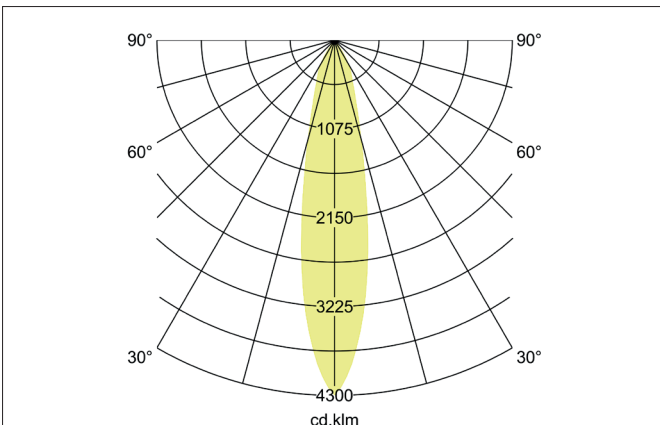

TRAXX MAXI LED-Pendelleuchte, schaltbar
 Artikel-Nr. 88882185

Licht.
 Für Generationen.

Ausschreibungstext
 Runde LED-Pendelleuchte, schaltbar, Höhe 163 mm, für Pendelmontage. Pendellänge max. 1.500 mm Gewicht 0,914 kg, mit rotationssymmetrisch tief-breit-strahlender Lichtstärkeverteilung. Abdeckung Glas transparent. Bemessungslichtstrom 3.516 lm, Bemessungsleistung 1 x 28 W, Lichtfarbe neutralweiß, ähnlichste Farbtemperatur (CCT) 3.500 K, allgemeiner Farbwiedergabeindex CRI > 90, Lebensdauer L80/B50 bei 25 °C: 50.000 h, Gehäusewerkstoff: Aluminium / Glas / Kunststoff, Farbe: strukturschwarz, zulässige Umgebungstemperatur (ta): -20 °C - +25 °C, Schutzklasse (EN 61140): I, Schutzart (DIN EN 60529): IP20. Mit elektronischem Betriebsgerät, schaltbar.

Artikeldaten	
Artikel-Nr.	88882185
GTIN	4251433979296
Serienname	TRAXX MAXI
Kurzbeschreibung	LED-Pendelleuchte, schaltbar
Material	Aluminium / Glas / Kunststoff
Farbe	schwarz
Ausführung der Oberfläche	struktur
Form	rund
Aufbauhöhe	163 mm
Nettogewicht	0,914 kg

TRAXX MAXI LED-Pendelleuchte, schaltbar

Artikel-Nr. 88882185

Licht.
Für Generationen.

Lichttechnik	
Farbtemperatur	3.500 K
Lichtfarbe	weiß
Lichtaustritt	direkt
Lichtstrom	3.516 lm
Systemeffizienz	126 lm/W
Farbtoleranz	McAdam-Step 3
Farbwiedergabe	CRI > 90
Reflektor	hochglänzend
Abstrahlwinkel	20°
Lichtverteilung	symmetrisch
Farbtemperatur einstellbar	Nein