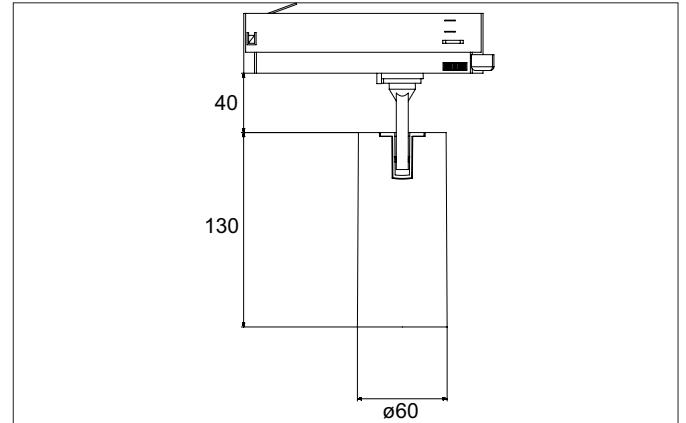

TRAXX MIDI LED-Schienenstrahler, dreh- und schwenkbar, schaltbar

Artikel-Nr. 88713185

Licht.
Für Generationen.

Ausschreibungstext

Runder LED-Schienenstrahler, dreh- und schwenkbar, schaltbar, Leuchtdurchmesser 60 mm, Gewicht 0,606 kg, mit rotationssymmetrisch tief-breit-strahlender Lichtstärkeverteilung., Bemessungslichtstrom 2.565 lm, Bemessungsleistung 1 x 21 W, Lichtfarbe neutralweiß, ähnlichste Farbtemperatur (CCT) 3.500 K, allgemeiner Farbwiedergabeindex CRI > 90, Lebensdauer L80/B50 bei 25 °C: 50.000 h, Gehäusewerkstoff: Aluminium / Glas / Kunststoff, Farbe: strukturschwarz, zulässige Umgebungstemperatur (ta): -20 °C - +25 °C, Schutzklasse (EN 61140): II, Schutzart (DIN EN 60529): IP20. Mit elektronischem Betriebsgerät, schaltbar.

Artikeldaten	
Artikel-Nr.	88713185
GTIN	4251433978459
Serienname	TRAXX MIDI
Kurzbeschreibung	LED-Schienenstrahler, dreh- und schwenkbar, schaltbar
Material	Aluminium / Glas / Kunststoff
Farbe	schwarz
Ausführung der Oberfläche	struktur
Form	rund
Außendurchmesser	60 mm
Nettogewicht	0,606 kg

Montagetechnik	
Montageart	Anbaumontage
Montageort	Deckenmontage
Verstellbarkeit	drehbar und kopfverstellbar
Schwenkwinkel	90°
Drehwinkel	350°
Kopfverstellwinkel	90°
Geeignet für Durchgangsverdrahtung	Nein