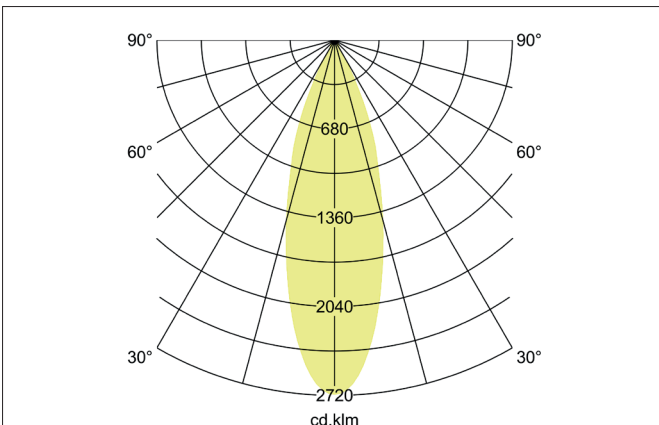

TRAXX MIDI LED-Schienenstrahler, dreh- und schwenkbar, schaltbar

Artikel-Nr. 88713185

Licht.
Für Generationen.

Ausschreibungstext

Runder LED-Schienenstrahler, dreh- und schwenkbar, schaltbar, Leuchtdurchmesser 60 mm, Gewicht 0,606 kg, mit rotationssymmetrisch tief-breit-strahlender Lichtstärkeverteilung., Bemessungslichtstrom 2.565 lm, Bemessungsleistung 1 x 21 W, Lichtfarbe neutralweiß, ähnlichste Farbtemperatur (CCT) 3.500 K, allgemeiner Farbwiedergabeindex CRI > 90, Lebensdauer L80/B50 bei 25 °C: 50.000 h, Gehäusewerkstoff: Aluminium / Glas / Kunststoff, Farbe: strukturschwarz, zulässige Umgebungstemperatur (ta): -20 °C - +25 °C, Schutzklasse (EN 61140): II, Schutzart (DIN EN 60529): IP20. Mit elektronischem Betriebsgerät, schaltbar.

Artikeldaten	
Artikel-Nr.	88713185
GTIN	4251433978459
Serienname	TRAXX MIDI
Kurzbeschreibung	LED-Schienenstrahler, dreh- und schwenkbar, schaltbar
Material	Aluminium / Glas / Kunststoff
Farbe	schwarz
Ausführung der Oberfläche	struktur
Form	rund
Außendurchmesser	60 mm
Nettogewicht	0,606 kg

TRAXX MIDI LED-Schienenstrahler, dreh- und schwenkbar, schaltbar

Artikel-Nr. 88713185

Licht.
Für Generationen.

Lichttechnik	
Farbtemperatur	3.500 K
Lichtfarbe	weiß
Lichtstrom	2.565 lm
Systemeffizienz	122 lm/W
Farbwiedergabe	CRI > 90
Reflektor	hochglänzend
Abstrahlwinkel	30°
Lichtverteilung	symmetrisch
Farbtemperatur einstellbar	nein