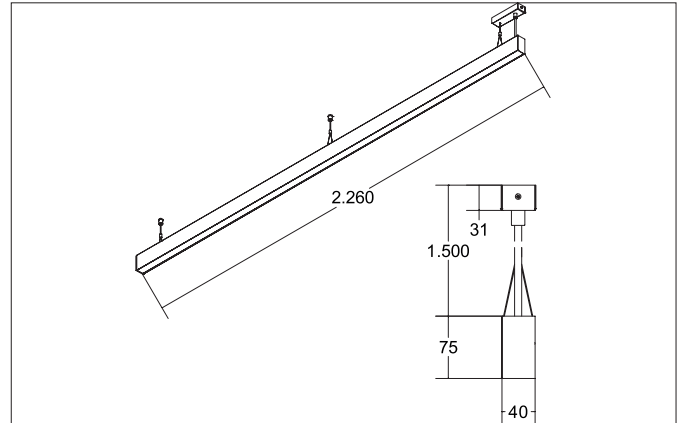

**BIRO40 LED-Pendel-Profileuchte direkt/indirekt**  
 Artikel-Nr. 77324084

Licht.  
 Für Generationen.

**Ausschreibungstext**

Rechteckige LED-Pendel-Profileuchte direkt/indirekt, Leuchtenlänge 2.264 mm, Leuchtenbreite 40 mm, Höhe 75 mm, für Pendelmontage. Pendellänge max. 1.500 mm Gewicht 3,790 kg, mit rotationssymmetrisch tief-breit-strahlender Lichtstärkeverteilung. Kunststoff satinierte Abdeckung. Bemessungslichtstrom 11.580 lm, UGR < 20, Bemessungsleistung 94,9 W, Lichtfarbe neutralweiß, ähnlichste Farbtemperatur (CCT) 4.000 K, allgemeiner Farbwiedergabeindex CRI > 90, Lebensdauer L70/B50 bei 25 °C: 60.000 h, Lebensdauer L80/B50 bei 25 °C: 60.000 h, Gehäusewerkstoff: Aluminium / Acryl, Farbe: schwarz, zulässige Umgebungstemperatur (ta): -20 °C - +25 °C, Schutzklasse (EN 61140): I, Schutzart (DIN EN 60529): IP20. Mit elektronischem Betriebsgerät, schaltbar.

Artikeldaten	
Artikel-Nr.	77324084
GTIN	4251433935223
Serienname	BIRO40
Kurzbeschreibung	LED-Pendel-Profileuchte direkt/indirekt
Material	Aluminium / Acryl
Farbe	schwarz
Form	rechteckig
Länge	2.264 mm
Breite	40 mm
Aufbauhöhe	75 mm
Nettogewicht	3,790 kg

Montagetechnik	
Montageart	Pendelmontage
Montageort	Deckenmontage
Verstellbarkeit	nicht verstellbar
Prüfzeichen	UKCA
Pendellänge max.	1.500 mm
Werkstoff der Abdeckung	Kunststoff satiniert

Logistische Daten	
Bruttogewicht	4,58 kg
Länge Verpackung	2.300 mm
Breite Verpackung	160 mm
Höhe Verpackung	135 mm
Entsorgung am Ende der Lebensdauer	Das Produkt darf nicht mit dem Hausmüll entsorgt werden. Sie sind verpflichtet, solche Elektro-Altgeräte separat zu entsorgen. Informieren Sie sich bitte bei Ihrer Kommune über die Möglichkeiten der geregelten Entsorgung. Mit der getrennten Entsorgung führen Sie die Altgeräte dem Recycling oder anderen Formen der Wiederverwertung zu. Sie helfen damit zu vermeiden, dass u. U. belastende Stoffe in die Umwelt gelangen.