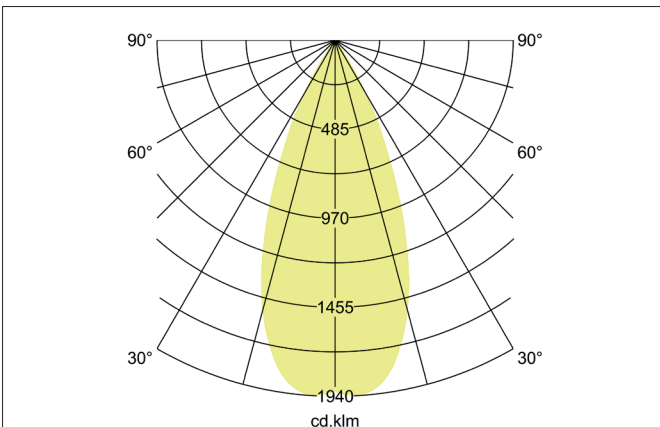

TRAXX MICRO LED-Deckenanbaudownlight, schaltbar
Artikel-Nr. 88814185

Ausschreibungstext

Rundes LED-Deckenanbaudownlight, schaltbar, Leuchtdurchmesser 50 mm, Höhe 113 mm Gewicht 0,197 kg, Reflektor silber mit rotationssymmetrisch tief-breit-strahlender Lichtstärkeverteilung. Abdeckung Glas transparent, Bemessungslichtstrom 1.084 lm, Bemessungsleistung 1 x 9 W, Lichtfarbe neutralweiß, ähnlichste Farbtemperatur (CCT) 3.500 K, allgemeiner Farbwiedergabeindex CRI > 90, Lebensdauer L80/B50 bei 25 °C: 50.000 h, Gehäusewerkstoff: Aluminium / Glas / Kunststoff, Farbe: strukturschwarz, zulässige Umgebungstemperatur (ta): -20 °C - +25 °C, Schutzklasse (EN 61140): I, Schutzart (DIN EN 60529): IP20. Mit elektronischem Betriebsge-

Artikeldaten	
Artikel-Nr.	88814185
GTIN	4251433978480
Serienname	TRAXX MICRO
Kurzbeschreibung	LED-Deckenanbaudownlight, schaltbar
Material	Aluminium / Glas / Kunststoff
Farbe	schwarz
Ausführung der Oberfläche	struktur
Form	rund
Außendurchmesser	50 mm
Aufbauhöhe	113 mm
Lieferumfang	inkl. Konverter zum Anschluss an 230 V-Netzspannung
Nettogewicht	0,197 kg
Konformität	CE, UKCA

TRAXX MICRO LED-Deckenanbaudownlight, schaltbar

Artikel-Nr. 88814185

Lichttechnik	
Farbtemperatur	3.500 K
Lichtfarbe	weiß
Lichtaustritt	direkt
Lichtstrom	1.084 lm
Systemeffizienz	120 lm/W
Farbwiedergabe	CRI > 90
Reflektor	hochglänzend
Reflektorfarbe	silber
Abstrahlwinkel	40°
Lichtverteilung	symmetrisch
Farbtemperatur einstellbar	Nein