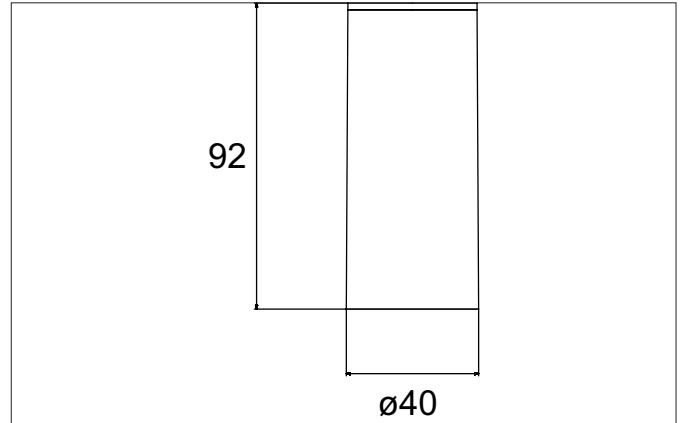

TRAXX MICRO LED-Deckenanbaudownlight, schaltbar
Artikel-Nr. 88814185

Ausschreibungstext

Rundes LED-Deckenanbaudownlight, schaltbar, Leuchtdurchmesser 50 mm, Höhe 113 mm Gewicht 0,197 kg, Reflektor silber mit rotationssymmetrisch tief-breit-strahlender Lichtstärkeverteilung. Abdeckung Glas transparent, Bemessungslichtstrom 1.084 lm, Bemessungsleistung 1 x 9 W, Lichtfarbe neutralweiß, ähnlichste Farbtemperatur (CCT) 3.500 K, allgemeiner Farbwiedergabeindex CRI > 90, Lebensdauer L80/B50 bei 25 °C: 50.000 h, Gehäusewerkstoff: Aluminium / Glas / Kunststoff, Farbe: strukturschwarz, zulässige Umgebungstemperatur (ta): -20 °C - +25 °C, Schutzklasse (EN 61140): I, Schutzart (DIN EN 60529): IP20. Mit elektronischem Betriebsge-

Artikeldaten	
Artikel-Nr.	88814185
GTIN	4251433978480
Serienname	TRAXX MICRO
Kurzbeschreibung	LED-Deckenanbaudownlight, schaltbar
Material	Aluminium / Glas / Kunststoff
Farbe	schwarz
Ausführung der Oberfläche	struktur
Form	rund
Außendurchmesser	50 mm
Aufbauhöhe	113 mm
Lieferumfang	inkl. Konverter zum Anschluss an 230 V-Netzspannung
Nettogewicht	0,197 kg
Konformität	CE, UKCA

TRAXX MICRO LED-Deckenanbaudownlight, schaltbar

Artikel-Nr. 88814185

Lichttechnik	
Farbtemperatur	3.500 K
Lichtfarbe	weiß
Lichtaustritt	direkt
Lichtstrom	1.084 lm
Systemeffizienz	120 lm/W
Farbwiedergabe	CRI > 90
Reflektor	hochglänzend
Reflektorfarbe	silber
Abstrahlwinkel	40°
Lichtverteilung	symmetrisch
Farbtemperatur einstellbar	Nein