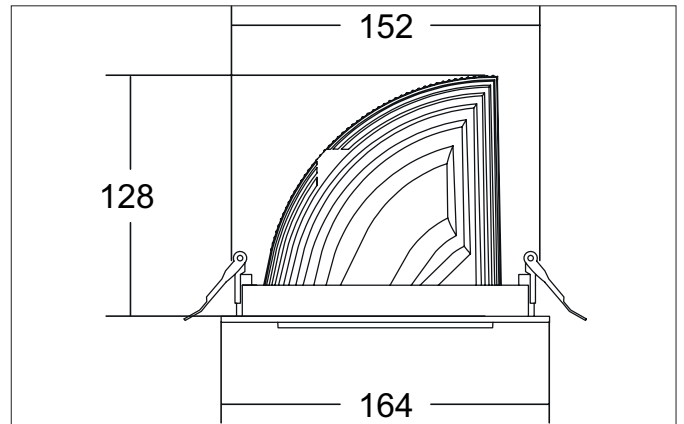

ARTEMIS MIDI LED-Einbaurichtstrahler, DALI
 Artikel-Nr. 88262185DA

Licht.
 Für Generationen.

Ausschreibungstext

Runder LED-Einbaurichtstrahler, DALI, Deckenausschnitt Ø 152 mm, Einbautiefe 128 mm, Außendurchmesser 164 mm, mit rotationssymmetrisch tief-breit-strahlender Lichtstärkeverteilung. Optimale Lichtverteilung durch eine Abdeckung Glas transparent., Bemessungslichtstrom 3.815 lm, Bemessungsleistung 1 x 31,5 W, Lichtfarbe neutralweiß, ähnlichste Farbtemperatur (CCT) 3.500 K, allgemeiner Farbwiedergabeindex CRI > 90, Gehäusewerkstoff: Aluminium, Farbe: strukturschwarz, zulässige Umgebungstemperatur (ta): -20 °C - +25 °C, Schutzklasse (EN 61140): II, Schutzart (DIN EN 60529): IP20. Mit elektronischem Betriebsgerät, DALI dimmbar.

Artikeldaten	
Artikel-Nr.	88262185DA
GTIN	4251433987444
Serienname	ARTEMIS MIDI
Kurzbeschreibung	LED-Einbaurichtstrahler, DALI
Material	Aluminium
Farbe	schwarz
Ausführung der Oberfläche	struktur
Form	rund
Außendurchmesser	164 mm
Einbaudurchmesser	152 mm
Einbautiefe	128 mm
Nettogewicht	N.N.