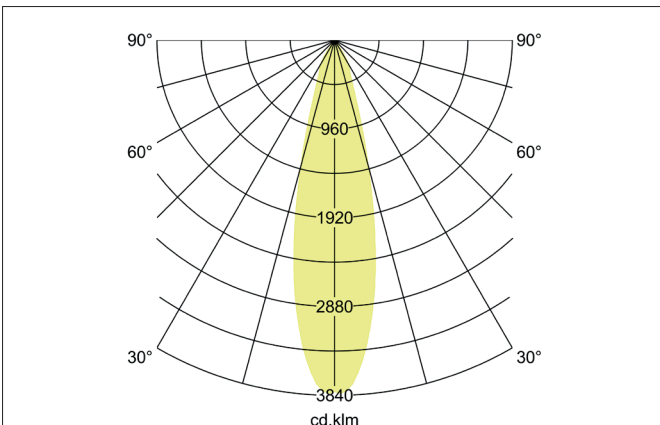

ARTEMIS MIDI LED-Einbaurichtstrahler, DALI
 Artikel-Nr. 88262185DA

Licht.
 Für Generationen.

Ausschreibungstext

Runder LED-Einbaurichtstrahler, DALI, Deckenausschnitt Ø 152 mm, Einbautiefe 128 mm, Außendurchmesser 164 mm, mit rotationssymmetrisch tief-breit-strahlender Lichtstärkeverteilung. Optimale Lichtverteilung durch eine Abdeckung Glas transparent., Bemessungslichtstrom 3.815 lm, Bemessungsleistung 1 x 31,5 W, Lichtfarbe neutralweiß, ähnlichste Farbtemperatur (CCT) 3.500 K, allgemeiner Farbwiedergabeindex CRI > 90, Gehäusewerkstoff: Aluminium, Farbe: strukturschwarz, zulässige Umgebungstemperatur (ta): -20 °C - +25 °C, Schutzklasse (EN 61140): II, Schutzart (DIN EN 60529): IP20. Mit elektronischem Betriebsgerät, DALI dimmbar.

Artikeldaten	
Artikel-Nr.	88262185DA
GTIN	4251433987444
Serienname	ARTEMIS MIDI
Kurzbeschreibung	LED-Einbaurichtstrahler, DALI
Material	Aluminium
Farbe	schwarz
Ausführung der Oberfläche	struktur
Form	rund
Außendurchmesser	164 mm
Einbaudurchmesser	152 mm
Einbautiefe	128 mm
Nettogewicht	N.N.