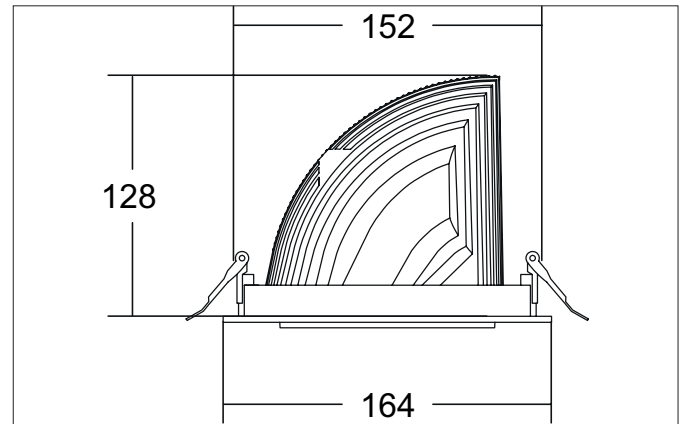

ARTEMIS MIDI LED-Einbaurichtstrahler, DALI
 Artikel-Nr. 88263185DA

Licht.
 Für Generationen.

Ausschreibungstext
 Runder LED-Einbaurichtstrahler, DALI, Deckenausschnitt Ø 152 mm, Einbautiefe 128 mm, Außendurchmesser 164 mm, mit rotationssymmetrisch tief-breit-strahlender Lichtstärkeverteilung. Optimale Lichtverteilung durch eine Abdeckung Glas transparent., Bemessungslichtstrom 3.924 lm, Bemessungsleistung 1 x 31,5 W, Lichtfarbe neutralweiß, ähnlichste Farbtemperatur (CCT) 3.500 K, allgemeiner Farbwiedergabeindex CRI > 90, Gehäusewerkstoff: Aluminium, Farbe: strukturschwarz, zulässige Umgebungstemperatur (ta): -20 °C - +25 °C, Schutzklasse (EN 61140): II, Schutzart (DIN EN 60529): IP20. Mit elektronischem Betriebsgerät, DALI dimmbar.

Artikeldaten	
Artikel-Nr.	88263185DA
GTIN	4251433987642
Serienname	ARTEMIS MIDI
Kurzbeschreibung	LED-Einbaurichtstrahler, DALI
Material	Aluminium
Farbe	schwarz
Ausführung der Oberfläche	struktur
Form	rund
Außendurchmesser	164 mm
Einbaudurchmesser	152 mm
Einbautiefe	128 mm
Nettogewicht	N.N.