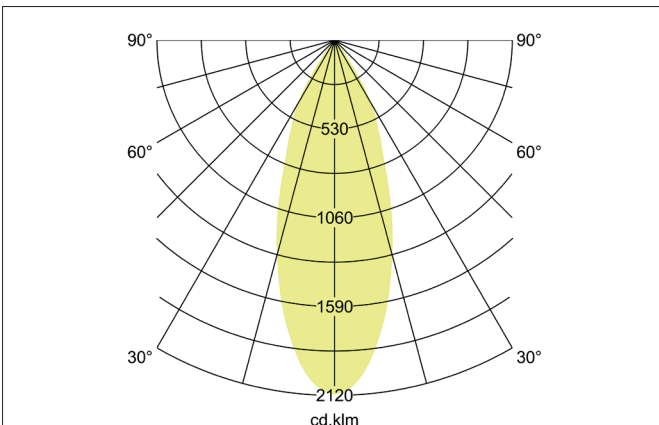

ARTEMIS MIDI LED-Einbaurichtstrahler, DALI
 Artikel-Nr. 88263185DA

Licht.
 Für Generationen.

Ausschreibungstext
 Runder LED-Einbaurichtstrahler, DALI, Deckenausschnitt Ø 152 mm, Einbautiefe 128 mm, Außendurchmesser 164 mm, mit rotationssymmetrisch tief-breit-strahlender Lichtstärkeverteilung. Optimale Lichtverteilung durch eine Abdeckung Glas transparent., Bemessungslichtstrom 3.924 lm, Bemessungsleistung 1 x 31,5 W, Lichtfarbe neutralweiß, ähnlichste Farbtemperatur (CCT) 3.500 K, allgemeiner Farbwiedergabeindex CRI > 90, Gehäusewerkstoff: Aluminium, Farbe: strukturschwarz, zulässige Umgebungstemperatur (ta): -20 °C - +25 °C, Schutzklasse (EN 61140): II, Schutzart (DIN EN 60529): IP20. Mit elektronischem Betriebsgerät, DALI dimmbar.

Artikeldaten	
Artikel-Nr.	88263185DA
GTIN	4251433987642
Serienname	ARTEMIS MIDI
Kurzbeschreibung	LED-Einbaurichtstrahler, DALI
Material	Aluminium
Farbe	schwarz
Ausführung der Oberfläche	struktur
Form	rund
Außendurchmesser	164 mm
Einbaudurchmesser	152 mm
Einbautiefe	128 mm
Nettogewicht	N.N.