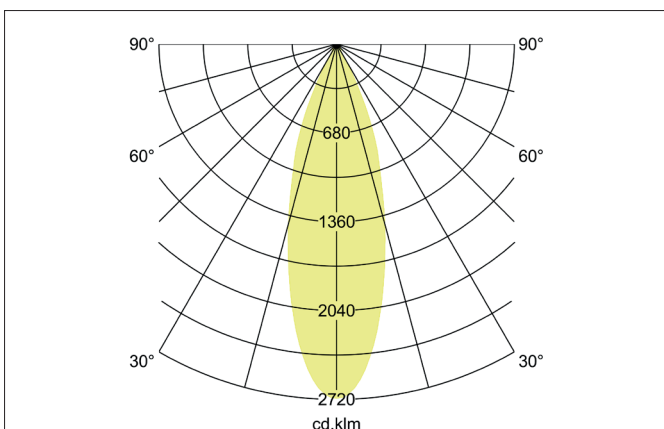

**TRAXX MIDI LED-Schienenstrahler, dreh- und schwenkbar, DALI**

**dimmbar**

Artikel-Nr. 88713185DA

Licht.  
Für Generationen.

**Ausschreibungstext**  
 Runder LED-Schienenstrahler, dreh- und schwenkbar, DALI dimmbar, Leuchtdurchmesser 60 mm, mit rotationssymmetrisch tief-breitstrahlender Lichtstärkeverteilung., Bemessungslichtstrom 2.565 lm, Bemessungsleistung 1 x 21 W, Lichtfarbe neutralweiß, ähnlichste Farbtemperatur (CCT) 3.500 K, allgemeiner Farbwiedergabeindex CRI > 90, Lebensdauer L80/B50 bei 25 °C: 50.000 h, Gehäusewerkstoff: Aluminium / Glas / Kunststoff, Farbe: strukturschwarz, zulässige Umgebungstemperatur (ta): -20 °C - +25 °C, Schutzklasse (EN 61140): II, Schutzart (DIN EN 60529): IP20. Mit elektronischem Betriebsgerät, DALI-2 dimmbar.

Artikeldaten	
Artikel-Nr.	88713185DA
GTIN	4251433987536
Serienname	TRAXX MIDI
Kurzbeschreibung	LED-Schienenstrahler, dreh- und schwenkbar, DALI dimmbar
Material	Aluminium / Glas / Kunststoff
Farbe	schwarz
Ausführung der Oberfläche	struktur
Form	rund
Außendurchmesser	60 mm
Nettogewicht	N.N.