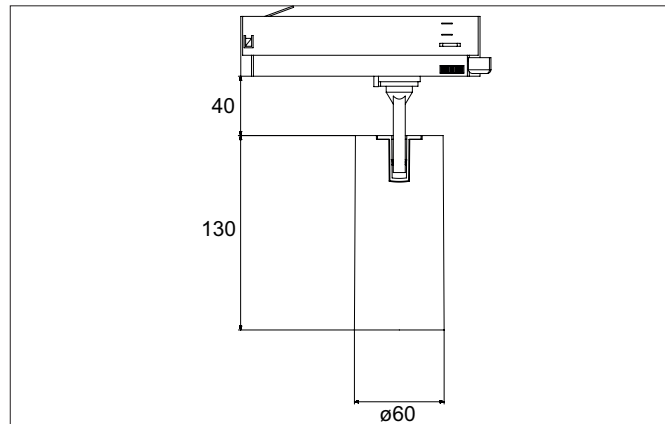

**TRAXX MIDI LED-Schienenstrahler, dreh- und schwenkbar, DALI**

**dimmbar**

Artikel-Nr. 88713185DA

Licht.  
Für Generationen.

**Ausschreibungstext**  
 Runder LED-Schienenstrahler, dreh- und schwenkbar, DALI dimmbar, Leuchtdurchmesser 60 mm, mit rotationssymmetrisch tief-breitstrahlender Lichtstärkeverteilung., Bemessungslichtstrom 2.565 lm, Bemessungsleistung 1 x 21 W, Lichtfarbe neutralweiß, ähnlichste Farbtemperatur (CCT) 3.500 K, allgemeiner Farbwiedergabeindex CRI > 90, Lebensdauer L80/B50 bei 25 °C: 50.000 h, Gehäusewerkstoff: Aluminium / Glas / Kunststoff, Farbe: strukturschwarz, zulässige Umgebungstemperatur (ta): -20 °C - +25 °C, Schutzklasse (EN 61140): II, Schutzart (DIN EN 60529): IP20. Mit elektronischem Betriebsgerät, DALI-2 dimmbar.

Artikeldaten	
Artikel-Nr.	88713185DA
GTIN	4251433987536
Serienname	TRAXX MIDI
Kurzbeschreibung	LED-Schienenstrahler, dreh- und schwenkbar, DALI dimmbar
Material	Aluminium / Glas / Kunststoff
Farbe	schwarz
Ausführung der Oberfläche	struktur
Form	rund
Außendurchmesser	60 mm
Nettogewicht	N.N.

Montagetechnik	
Montageart	Anbaumontage
Montageort	Deckenmontage
Verstellbarkeit	drehbar und kopfverstellbar
Schwenkwinkel	90°
Drehwinkel	350°
Kopfverstellwinkel	90°
Geeignet für Durchgangsverdrahtung	Nein

Logistische Daten	
Bruttogewicht	0,669 kg
Länge Verpackung	175 mm
Breite Verpackung	175 mm
Höhe Verpackung	115 mm
Entsorgung am Ende der Lebensdauer	Das Produkt darf nicht mit dem Hausmüll entsorgt werden. Sie sind verpflichtet, solche Elektro-Altgeräte separat zu entsorgen. Informieren Sie sich bitte bei Ihrer Kommune über die Möglichkeiten der geregelten Entsorgung. Mit der getrennten Entsorgung führen Sie die Altgeräte dem Recycling oder anderen Formen der Wiederverwertung zu. Sie helfen damit zu vermeiden, dass u. U. belastende Stoffe in die Umwelt gelangen.