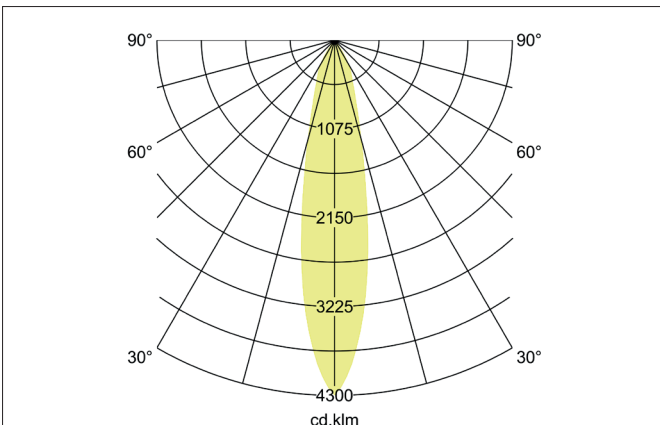

TRAXX MAXI LED-Decken-Anbau-Downlight, schaltbar
 Artikel-Nr. 88842185

Licht.
 Für Generationen.

Ausschreibungstext
 LED-Decken-Anbau-Downlight, schaltbar, Leuchtdurchmesser 85 mm, Höhe 163 mm Gewicht 0,655 kg, Reflektor silber mit rotationssymmetrisch tief-breit-strahlender Lichtstärkeverteilung. Abdeckung Glas transparent. Bemessungslichtstrom 3.516 lm, Bemessungsleistung 1 x 28 W, Lichtfarbe neutralweiß, ähnlichste Farbtemperatur (CCT) 3.500 K, allgemeiner Farbwiedergabeindex CRI > 90, Lebensdauer L80/B50 bei 25 °C: 50.000 h, Gehäusewerkstoff: Aluminium / Glas / Kunststoff, Farbe: strukturschwarz, zulässige Umgebungstemperatur (ta): -20 °C - +25 °C, Schutzklasse (EN 61140): I, Schutzart (DIN EN 60529): IP20. Mit elektronischem Betriebsgerät, schaltbar.

Artikeldaten	
Artikel-Nr.	88842185
GTIN	4251433978541
Serienname	TRAXX MAXI
Kurzbeschreibung	LED-Decken-Anbau-Downlight, schaltbar
Material	Aluminium / Glas / Kunststoff
Farbe	schwarz
Ausführung der Oberfläche	struktur
Form	rund
Außendurchmesser	85 mm
Aufbauhöhe	163 mm
Lieferumfang	inkl. Konverter zum Anschluss an 230 V-Netzspannung
Nettogewicht	0,655 kg

TRAXX MAXI LED-Decken-Anbau-Downlight, schaltbar

Artikel-Nr. 88842185

Licht.
Für Generationen.

Lichttechnik	
Farbtemperatur	3.500 K
Lichtfarbe	weiß
Lichtaustritt	direkt
Lichtstrom	3.516 lm
Systemeffizienz	126 lm/W
Farbwiedergabe	CRI > 90
Reflektor	hochglänzend
Reflektorfarbe	silber
Abstrahlwinkel	20°
Lichtverteilung	symmetrisch
Farbtemperatur einstellbar	Nein