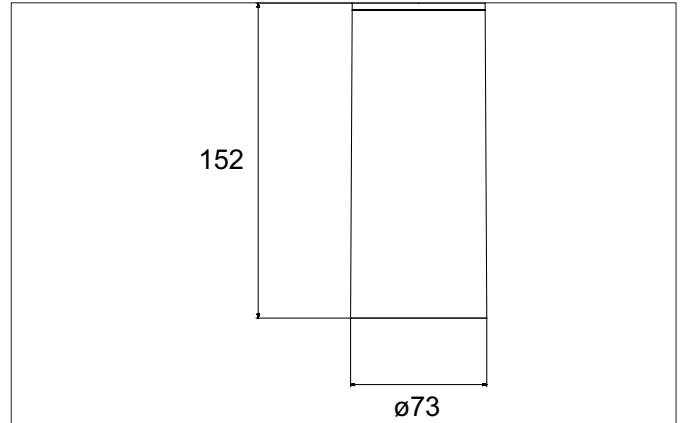

TRAXX MAXI LED-Decken-Anbau-Downlight, schaltbar
 Artikel-Nr. 88842185

Licht.
 Für Generationen.

Ausschreibungstext
 LED-Decken-Anbau-Downlight, schaltbar, Leuchtdurchmesser 85 mm, Höhe 163 mm Gewicht 0,655 kg, Reflektor silber mit rotationssymmetrisch tief-breit-strahlender Lichtstärkeverteilung. Abdeckung Glas transparent. Bemessungslichtstrom 3.516 lm, Bemessungsleistung 1 x 28 W, Lichtfarbe neutralweiß, ähnlichste Farbtemperatur (CCT) 3.500 K, allgemeiner Farbwiedergabeindex CRI > 90, Lebensdauer L80/B50 bei 25 °C: 50.000 h, Gehäusewerkstoff: Aluminium / Glas / Kunststoff, Farbe: strukturschwarz, zulässige Umgebungstemperatur (ta): -20 °C - +25 °C, Schutzklasse (EN 61140): I, Schutzart (DIN EN 60529): IP20. Mit elektronischem Betriebsgerät, schaltbar.

Artikeldaten	
Artikel-Nr.	88842185
GTIN	4251433978541
Serienname	TRAXX MAXI
Kurzbeschreibung	LED-Decken-Anbau-Downlight, schaltbar
Material	Aluminium / Glas / Kunststoff
Farbe	schwarz
Ausführung der Oberfläche	struktur
Form	rund
Außendurchmesser	85 mm
Aufbauhöhe	163 mm
Lieferumfang	inkl. Konverter zum Anschluss an 230 V-Netzspannung
Nettogewicht	0,655 kg

Montagetechnik	
Montageart	Anbaumontage
Montageort	Deckenmontage
Verstellbarkeit	nicht verstellbar
Prüfzeichen	UKCA
Werkstoff der Abdeckung	Glas transparent
Geeignet für Durchgangsverdrahtung	Nein

Logistische Daten	
Bruttogewicht	0,718 kg
Länge Verpackung	170 mm
Breite Verpackung	170 mm
Höhe Verpackung	110 mm
Entsorgung am Ende der Lebensdauer	Das Produkt darf nicht mit dem Hausmüll entsorgt werden. Sie sind verpflichtet, solche Elektro-Altgeräte separat zu entsorgen. Informieren Sie sich bitte bei Ihrer Kommune über die Möglichkeiten der geregelten Entsorgung. Mit der getrennten Entsorgung führen Sie die Altgeräte dem Recycling oder anderen Formen der Wiederverwertung zu. Sie helfen damit zu vermeiden, dass u. U. belastende Stoffe in die Umwelt gelangen.