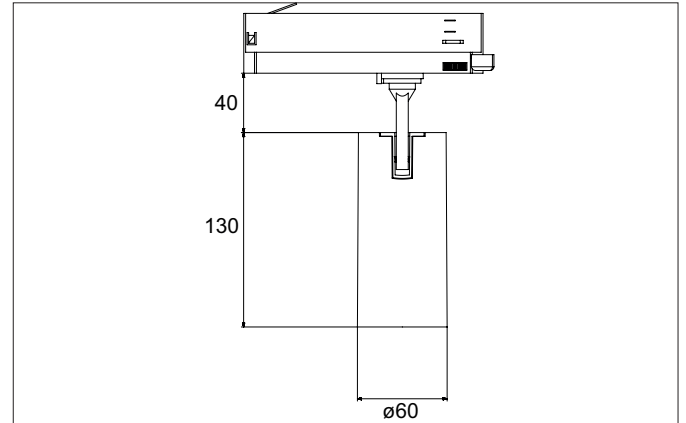

**TRAXX MIDI LED-Schienenstrahler, dreh- und schwenkbar, DALI**

**dimmbar**

Artikel-Nr. 88715185DA

Licht.  
Für Generationen.

**Ausschreibungstext**

Runder LED-Schienenstrahler, dreh- und schwenkbar, DALI dimmbar, Leuchtdurchmesser 60 mm, mit rotationssymmetrisch tief-breit-strahlender Lichtstärkeverteilung., Bemessungslichtstrom 2.554 lm, Bemessungsleistung 1 x 21 W, Lichtfarbe neutralweiß, ähnlichste Farbtemperatur (CCT) 3.500 K, allgemeiner Farbwiedergabeindex CRI > 90, Lebensdauer L80/B50 bei 25 °C: 50.000 h, Gehäusewerkstoff: Aluminium / Glas / Kunststoff, Farbe: strukturschwarz, zulässige Umgebungstemperatur (ta): -20 °C - +25 °C, Schutzklasse (EN 61140): II, Schutzart (DIN EN 60529): IP20. Mit elektronischem Betriebsgerät, DALI-2 dimmbar.

Artikeldaten	
Artikel-Nr.	88715185DA
GTIN	4251433987314
Serienname	TRAXX MIDI
Kurzbeschreibung	LED-Schienenstrahler, dreh- und schwenkbar, DALI dimmbar
Material	Aluminium / Glas / Kunststoff
Farbe	schwarz
Ausführung der Oberfläche	struktur
Form	rund
Außendurchmesser	60 mm
Nettogewicht	N.N.

Montagetechnik	
Montageart	Anbaumontage
Montageort	Deckenmontage
Verstellbarkeit	drehbar und kopfverstellbar
Schwenkwinkel	90°
Drehwinkel	350°
Kopfverstellwinkel	90°
Geeignet für Durchgangsverdrahtung	Nein