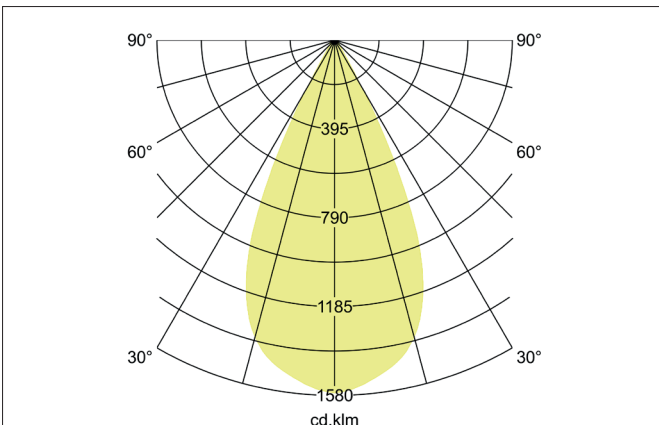

**TRAXX MIDI LED-Schienenstrahler, dreh- und schwenkbar, DALI**

**dimmbar**

Artikel-Nr. 88715185DA

Licht.  
Für Generationen.

**Ausschreibungstext**

Runder LED-Schienenstrahler, dreh- und schwenkbar, DALI dimmbar, Leuchtdurchmesser 60 mm, mit rotationssymmetrisch tief-breit-strahlender Lichtstärkeverteilung., Bemessungslichtstrom 2.554 lm, Bemessungsleistung 1 x 21 W, Lichtfarbe neutralweiß, ähnlichste Farbtemperatur (CCT) 3.500 K, allgemeiner Farbwiedergabeindex CRI > 90, Lebensdauer L80/B50 bei 25 °C: 50.000 h, Gehäusewerkstoff: Aluminium / Glas / Kunststoff, Farbe: strukturschwarz, zulässige Umgebungstemperatur (ta): -20 °C - +25 °C, Schutzklasse (EN 61140): II, Schutzart (DIN EN 60529): IP20. Mit elektronischem Betriebsgerät, DALI-2 dimmbar.

Artikeldaten	
Artikel-Nr.	88715185DA
GTIN	4251433987314
Serienname	TRAXX MIDI
Kurzbeschreibung	LED-Schienenstrahler, dreh- und schwenkbar, DALI dimmbar
Material	Aluminium / Glas / Kunststoff
Farbe	schwarz
Ausführung der Oberfläche	struktur
Form	rund
Außendurchmesser	60 mm
Nettogewicht	N.N.