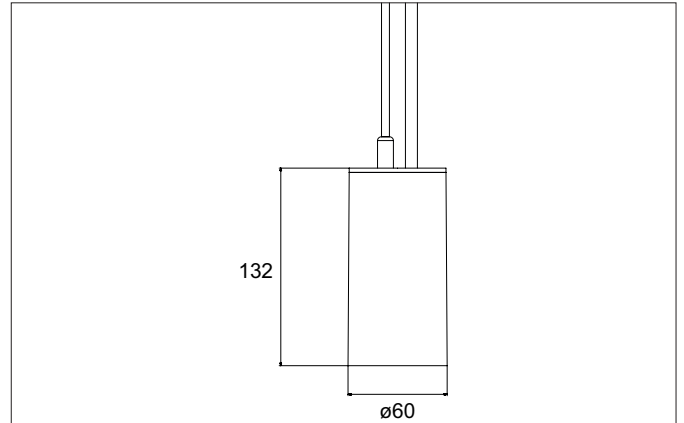

**TRAXX MIDI LED-Pendelleuchte, schaltbar**  
 Artikel-Nr. 88875185

Licht.  
 Für Generationen.

**Ausschreibungstext**  
 Runde LED-Pendelleuchte, schaltbar, Höhe 153 mm, für Pendelmontage. Pendellänge max. 1.500 mm Gewicht 0,620 kg, mit rotationssymmetrisch tief-breit-strahlender Lichtstärkeverteilung. Abdeckung Glas transparent. Bemessungslichtstrom 2.565 lm, Bemessungsleistung 1 x 20 W, Lichtfarbe neutralweiß, ähnlichste Farbtemperatur (CCT) 3.500 K, allgemeiner Farbwiedergabeindex CRI > 90, Lebensdauer L80/B50 bei 25 °C: 50.000 h, Gehäusewerkstoff: Aluminium, Farbe: strukturschwarz, zulässige Umgebungstemperatur (ta): -20 °C - +25 °C, Schutzklasse (EN 61140): I, Schutzart (DIN EN 60529): IP20. Mit elektronischem Betriebsgerät, schaltbar.

Artikeldaten	
Artikel-Nr.	88875185
GTIN	4251433978374
Serienname	TRAXX MIDI
Kurzbeschreibung	LED-Pendelleuchte, schaltbar
Material	Aluminium
Farbe	schwarz
Ausführung der Oberfläche	struktur
Form	rund
Aufbauhöhe	153 mm
Nettogewicht	0,620 kg

Montagetechnik	
Montageart	Pendelmontage
Montageort	Deckenmontage
Verstellbarkeit	nicht verstellbar
Prüfzeichen	UKCA
Pendellänge max.	1.500 mm
Werkstoff der Abdeckung	Glas transparent
Geeignet für Durchgangsverdrahtung	Nein