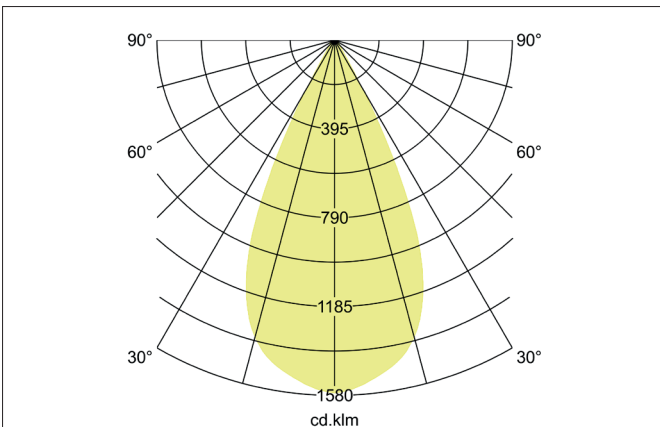

**TRAXX MIDI LED-Pendelleuchte, schaltbar**  
 Artikel-Nr. 88875185

Licht.  
 Für Generationen.

**Ausschreibungstext**  
 Runde LED-Pendelleuchte, schaltbar, Höhe 153 mm, für Pendelmontage. Pendellänge max. 1.500 mm Gewicht 0,620 kg, mit rotationssymmetrisch tief-breit-strahlender Lichtstärkeverteilung. Abdeckung Glas transparent. Bemessungslichtstrom 2.565 lm, Bemessungsleistung 1 x 20 W, Lichtfarbe neutralweiß, ähnlichste Farbtemperatur (CCT) 3.500 K, allgemeiner Farbwiedergabeindex CRI > 90, Lebensdauer L80/B50 bei 25 °C: 50.000 h, Gehäusewerkstoff: Aluminium, Farbe: strukturschwarz, zulässige Umgebungstemperatur (ta): -20 °C - +25 °C, Schutzklasse (EN 61140): I, Schutzart (DIN EN 60529): IP20. Mit elektronischem Betriebsgerät, schaltbar.

Artikeldaten	
Artikel-Nr.	88875185
GTIN	4251433978374
Serienname	TRAXX MIDI
Kurzbeschreibung	LED-Pendelleuchte, schaltbar
Material	Aluminium
Farbe	schwarz
Ausführung der Oberfläche	struktur
Form	rund
Aufbauhöhe	153 mm
Nettogewicht	0,620 kg