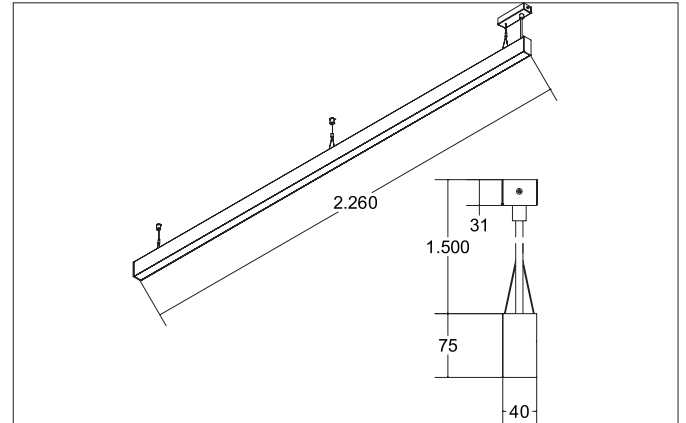

BIRO40 LED-Pendel-Profilleuchte direkt
 Artikel-Nr. 77214694

Licht.
 Für Generationen.

Ausschreibungstext

Rechteckige LED-Pendel-Profilleuchte direkt, Leuchtenlänge 2.264 mm, Leuchtenbreite 40 mm, Höhe 75 mm, für Pendelmontage. Pendellänge max. 1.500 mm Gewicht 3,790 kg, mit rotationssymmetrisch tief-breit-strahlender Lichtstärkeverteilung. Kunststoff mikrop Prismatische Abdeckung. Bemessungslichtstrom 3.230 lm, UGR < 19, Bemessungsleistung 35,8 W, Lichtfarbe neutralweiß, ähnlichste Farbtemperatur (CCT) 4.000 K, allgemeiner Farbwiedergabeindex CRI > 90, Lebensdauer L70/B50 bei 25 °C: 60.000 h, Lebensdauer L80/B50 bei 25 °C: 60.000 h, Gehäusewerkstoff: Aluminium / Acryl, Farbe: silber, zulässige Umgebungstemperatur (ta): -20 °C - +25 °C, Schutzklasse (EN 61140): I, Schutzart (DIN EN 60529): IP20. Mit elektronischem Betriebsgerät, schaltbar.

Artikeldaten	
Artikel-Nr.	77214694
GTIN	4251433934769
Serienname	BIRO40
Kurzbeschreibung	LED-Pendel-Profilleuchte direkt
Material	Aluminium / Acryl
Farbe	silber
Form	rechteckig
Länge	2.264 mm
Breite	40 mm
Aufbauhöhe	75 mm
Nettogewicht	3,790 kg

Montagetechnik	
Montageart	Pendelmontage
Montageort	Deckenmontage
Verstellbarkeit	nicht verstellbar
Prüfzeichen	UKCA
Pendellänge max.	1.500 mm
Werkstoff der Abdeckung	Kunststoff mikroprismatisch

Logistische Daten	
Bruttogewicht	4,58 kg
Länge Verpackung	2.300 mm
Breite Verpackung	160 mm
Höhe Verpackung	135 mm
Entsorgung am Ende der Lebensdauer	Das Produkt darf nicht mit dem Hausmüll entsorgt werden. Sie sind verpflichtet, solche Elektro-Altgeräte separat zu entsorgen. Informieren Sie sich bitte bei Ihrer Kommune über die Möglichkeiten der geregelten Entsorgung. Mit der getrennten Entsorgung führen Sie die Altgeräte dem Recycling oder anderen Formen der Wiederverwertung zu. Sie helfen damit zu vermeiden, dass u. U. belastende Stoffe in die Umwelt gelangen.