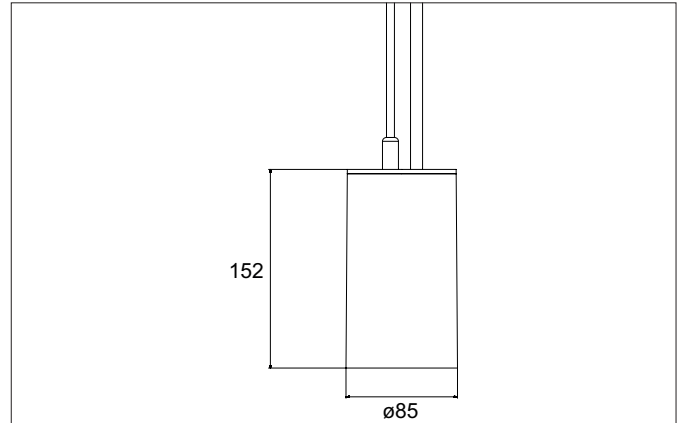

TRAXX MAXI LED-Pendelleuchte, schaltbar
 Artikel-Nr. 88883185

Licht.
 Für Generationen.

Ausschreibungstext
 Runde LED-Pendelleuchte, schaltbar, Höhe 163 mm, für Pendelmontage. Pendellänge max. 1.500 mm Gewicht 0,914 kg, mit rotationssymmetrisch tief-breit-strahlender Lichtstärkeverteilung. Abdeckung Glas transparent. Bemessungslichtstrom 3.544 lm, Bemessungsleistung 1 x 28 W, Lichtfarbe neutralweiß, ähnlichste Farbtemperatur (CCT) 3.500 K, allgemeiner Farbwiedergabeindex CRI > 90, Lebensdauer L80/B50 bei 25 °C: 50.000 h, Gehäusewerkstoff: Aluminium / Glas / Kunststoff, Farbe: strukturschwarz, zulässige Umgebungstemperatur (ta): -20 °C - +25 °C, Schutzklasse (EN 61140): I, Schutzart (DIN EN 60529): IP20. Mit elektronischem Betriebsgerät, schaltbar.

Artikeldaten	
Artikel-Nr.	88883185
GTIN	4251433978398
Serienname	TRAXX MAXI
Kurzbeschreibung	LED-Pendelleuchte, schaltbar
Material	Aluminium / Glas / Kunststoff
Farbe	schwarz
Ausführung der Oberfläche	struktur
Form	rund
Aufbauhöhe	163 mm
Nettogewicht	0,914 kg

TRAXX MAXI LED-Pendelleuchte, schaltbar
 Artikel-Nr. 88883185

Licht.
 Für Generationen.

Lichttechnik	
Farbtemperatur	3.500 K
Lichtfarbe	weiß
Lichtaustritt	direkt
Lichtstrom	3.544 lm
Systemeffizienz	127 lm/W
Farbtoleranz	McAdam-Step 3
Farbwiedergabe	CRI > 90
Reflektor	hochglänzend
Abstrahlwinkel	30°
Lichtverteilung	symmetrisch
Farbtemperatur einstellbar	Nein

Montagetechnik	
Montageart	Pendelmontage
Montageort	Deckenmontage
Verstellbarkeit	nicht verstellbar
Prüfzeichen	UKCA
Pendellänge max.	1.500 mm
Werkstoff der Abdeckung	Glas transparent
Geeignet für Durchgangsverdrahtung	Nein