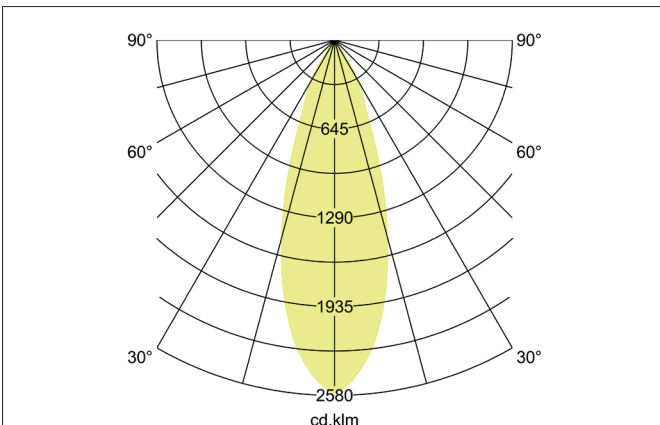

TRAXX MAXI LED-Pendelleuchte, schaltbar
 Artikel-Nr. 88883185

Licht.
 Für Generationen.

Ausschreibungstext
 Runde LED-Pendelleuchte, schaltbar, Höhe 163 mm, für Pendelmontage. Pendellänge max. 1.500 mm Gewicht 0,914 kg, mit rotationssymmetrisch tief-breit-strahlender Lichtstärkeverteilung. Abdeckung Glas transparent. Bemessungslichtstrom 3.544 lm, Bemessungsleistung 1 x 28 W, Lichtfarbe neutralweiß, ähnlichste Farbtemperatur (CCT) 3.500 K, allgemeiner Farbwiedergabeindex CRI > 90, Lebensdauer L80/B50 bei 25 °C: 50.000 h, Gehäusewerkstoff: Aluminium / Glas / Kunststoff, Farbe: strukturschwarz, zulässige Umgebungstemperatur (ta): -20 °C - +25 °C, Schutzklasse (EN 61140): I, Schutzart (DIN EN 60529): IP20. Mit elektronischem Betriebsgerät, schaltbar.

Artikeldaten	
Artikel-Nr.	88883185
GTIN	4251433978398
Serienname	TRAXX MAXI
Kurzbeschreibung	LED-Pendelleuchte, schaltbar
Material	Aluminium / Glas / Kunststoff
Farbe	schwarz
Ausführung der Oberfläche	struktur
Form	rund
Aufbauhöhe	163 mm
Nettogewicht	0,914 kg

TRAXX MAXI LED-Pendelleuchte, schaltbar
 Artikel-Nr. 88883185

Licht.
 Für Generationen.

Lichttechnik	
Farbtemperatur	3.500 K
Lichtfarbe	weiß
Lichtaustritt	direkt
Lichtstrom	3.544 lm
Systemeffizienz	127 lm/W
Farbtoleranz	McAdam-Step 3
Farbwiedergabe	CRI > 90
Reflektor	hochglänzend
Abstrahlwinkel	30°
Lichtverteilung	symmetrisch
Farbtemperatur einstellbar	Nein