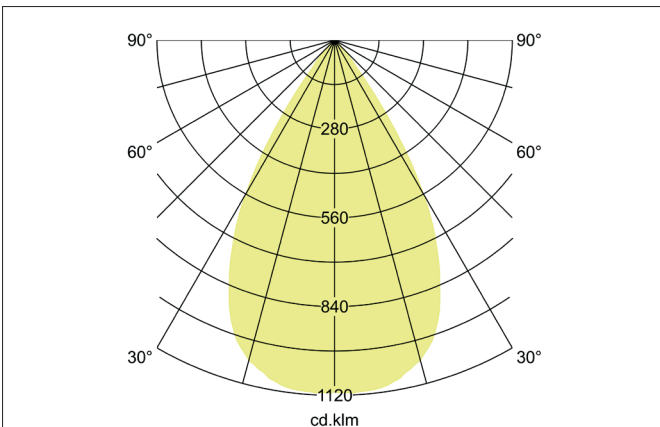

**TRAXX MINI LED-Pendelleuchte, direkt**  
 Artikel-Nr. 88866185

Licht.  
 Für Generationen.

**Ausschreibungstext**

Runde LED-Pendelleuchte, direkt, Höhe 133 mm, für Pendelmontage. Pendellänge max. 1.500 mm Gewicht 0,549 kg, mit rotationssymmetrisch tief-breit-strahlender Lichtstärkeverteilung. Abdeckung Glas transparent. Bemessungslichtstrom 1.833 lm, Bemessungsleistung 1 x 14,5 W, Lichtfarbe neutralweiß, ähnlichste Farbtemperatur (CCT) 3.500 K, allgemeiner Farbwiedergabeindex CRI > 90, Lebensdauer L80/B50 bei 25 °C: 50.000 h, Gehäusewerkstoff: Aluminium / Glas / Kunststoff, Farbe: strukturschwarz, zulässige Umgebungstemperatur (ta): -20 °C - +25 °C, Schutzklasse (EN 61140): I, Schutzart (DIN EN 60529): IP20. Mit elektronischem Betriebsgerät, schaltbar.

Artikeldaten	
Artikel-Nr.	88866185
GTIN	4251433979111
Serienname	TRAXX MINI
Kurzbeschreibung	LED-Pendelleuchte, direkt
Material	Aluminium / Glas / Kunststoff
Farbe	schwarz
Ausführung der Oberfläche	struktur
Form	rund
Aufbauhöhe	133 mm
Nettogewicht	0,549 kg

**TRAXX MINI LED-Pendelleuchte, direkt**

Artikel-Nr. 88866185

Licht.  
Für Generationen.

Lichttechnik	
Farbtemperatur	3.500 K
Lichtfarbe	weiß
Lichtaustritt	direkt
Lichtstrom	1.833 lm
Systemeffizienz	126 lm/W
Farbtoleranz	McAdam-Step 3
Farbwiedergabe	CRI > 90
Reflektor	hochglänzend
Abstrahlwinkel	60°
Lichtverteilung	symmetrisch
Farbtemperatur einstellbar	Nein