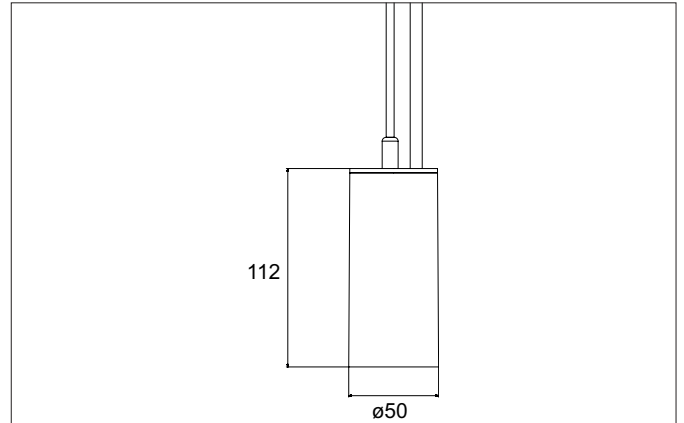

**TRAXX MINI LED-Pendelleuchte, direkt**  
 Artikel-Nr. 88866185

Licht.  
 Für Generationen.

**Ausschreibungstext**

Runde LED-Pendelleuchte, direkt, Höhe 133 mm, für Pendelmontage. Pendellänge max. 1.500 mm Gewicht 0,549 kg, mit rotationssymmetrisch tief-breit-strahlender Lichtstärkeverteilung. Abdeckung Glas transparent. Bemessungslichtstrom 1.833 lm, Bemessungsleistung 1 x 14,5 W, Lichtfarbe neutralweiß, ähnlichste Farbtemperatur (CCT) 3.500 K, allgemeiner Farbwiedergabeindex CRI > 90, Lebensdauer L80/B50 bei 25 °C: 50.000 h, Gehäusewerkstoff: Aluminium / Glas / Kunststoff, Farbe: strukturschwarz, zulässige Umgebungstemperatur (ta): -20 °C - +25 °C, Schutzklasse (EN 61140): I, Schutzart (DIN EN 60529): IP20. Mit elektronischem Betriebsgerät, schaltbar.

Artikeldaten	
Artikel-Nr.	88866185
GTIN	4251433979111
Serienname	TRAXX MINI
Kurzbeschreibung	LED-Pendelleuchte, direkt
Material	Aluminium / Glas / Kunststoff
Farbe	schwarz
Ausführung der Oberfläche	struktur
Form	rund
Aufbauhöhe	133 mm
Nettogewicht	0,549 kg

**TRAXX MINI LED-Pendelleuchte, direkt**

Artikel-Nr. 88866185

Licht.  
Für Generationen.

Lichttechnik	
Farbtemperatur	3.500 K
Lichtfarbe	weiß
Lichtaustritt	direkt
Lichtstrom	1.833 lm
Systemeffizienz	126 lm/W
Farbtoleranz	McAdam-Step 3
Farbwiedergabe	CRI > 90
Reflektor	hochglänzend
Abstrahlwinkel	60°
Lichtverteilung	symmetrisch
Farbtemperatur einstellbar	Nein

Montagetechnik	
Montageart	Pendelmontage
Montageort	Deckenmontage
Verstellbarkeit	nicht verstellbar
Prüfzeichen	UKCA
Pendellänge max.	1.500 mm
Werkstoff der Abdeckung	Glas transparent
Geeignet für Durchgangsverdrahtung	Nein