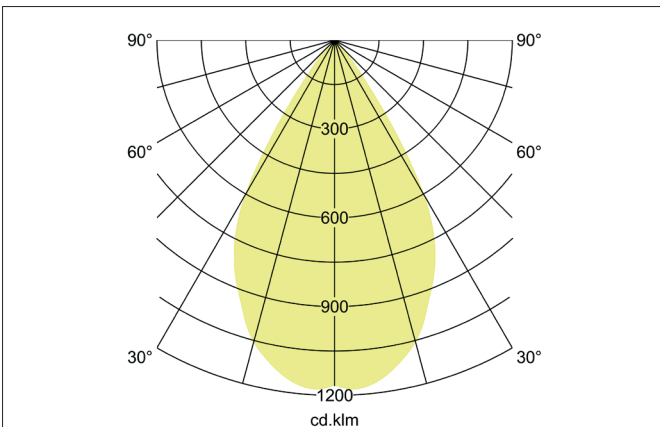

TRAXX MICRO LED-Pendelleuchte, schaltbar
 Artikel-Nr. 88856185

Licht.
 Für Generationen.

Ausschreibungstext
 Runde LED-Pendelleuchte, schaltbar, Höhe 113 mm, für Pendelmontage. Pendellänge max. 1.500 mm Gewicht 0,421 kg, mit rotationssymmetrisch tief-breit-strahlender Lichtstärkeverteilung. Abdeckung Glas transparent. Bemessungslichtstrom 1.099 lm, Bemessungsleistung 1 x 9 W, Lichtfarbe neutralweiß, ähnlichste Farbtemperatur (CCT) 3.500 K, allgemeiner Farbwiedergabeindex CRI > 90, Lebensdauer L80/B50 bei 25 °C: 50.000 h, Gehäusewerkstoff: Aluminium / Glas / Kunststoff, Farbe: strukturschwarz, zulässige Umgebungstemperatur (ta): -20 °C - +25 °C, Schutzklasse (EN 61140): I, Schutzart (DIN EN 60529): IP20. Mit elektronischem Betriebsgerät, schaltbar.

Artikeldaten	
Artikel-Nr.	88856185
GTIN	4251433979029
Serienname	TRAXX MICRO
Kurzbeschreibung	LED-Pendelleuchte, schaltbar
Material	Aluminium / Glas / Kunststoff
Farbe	schwarz
Ausführung der Oberfläche	struktur
Form	rund
Aufbauhöhe	113 mm
Nettogewicht	0,421 kg

TRAXX MICRO LED-Pendelleuchte, schaltbar

Artikel-Nr. 88856185

Licht.
Für Generationen.

Lichttechnik	
Farbtemperatur	3.500 K
Lichtfarbe	weiß
Lichtaustritt	direkt
Lichtstrom	1.099 lm
Systemeffizienz	122 lm/W
Farbtoleranz	McAdam-Step 3
Farbwiedergabe	CRI > 90
Reflektor	hochglänzend
Abstrahlwinkel	60°
Lichtverteilung	symmetrisch
Farbtemperatur einstellbar	Nein