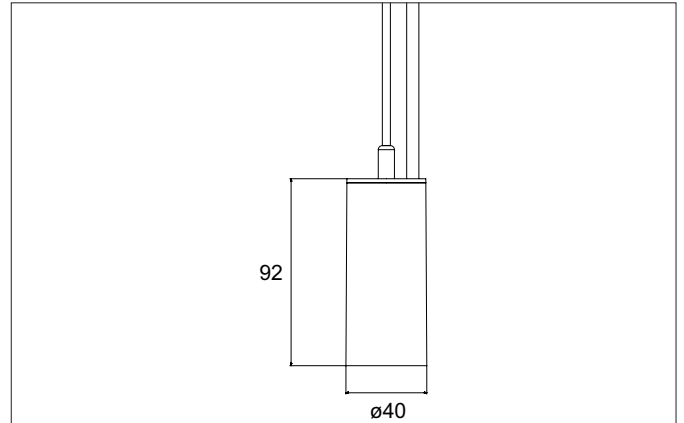

TRAXX MICRO LED-Pendelleuchte, schaltbar
 Artikel-Nr. 88856185

Licht.
 Für Generationen.

Ausschreibungstext
 Runde LED-Pendelleuchte, schaltbar, Höhe 113 mm, für Pendelmontage. Pendellänge max. 1.500 mm Gewicht 0,421 kg, mit rotationssymmetrisch tief-breit-strahlender Lichtstärkeverteilung. Abdeckung Glas transparent. Bemessungslichtstrom 1.099 lm, Bemessungsleistung 1 x 9 W, Lichtfarbe neutralweiß, ähnlichste Farbtemperatur (CCT) 3.500 K, allgemeiner Farbwiedergabeindex CRI > 90, Lebensdauer L80/B50 bei 25 °C: 50.000 h, Gehäusewerkstoff: Aluminium / Glas / Kunststoff, Farbe: strukturschwarz, zulässige Umgebungstemperatur (ta): -20 °C - +25 °C, Schutzklasse (EN 61140): I, Schutzart (DIN EN 60529): IP20. Mit elektronischem Betriebsgerät, schaltbar.

Artikeldaten	
Artikel-Nr.	88856185
GTIN	4251433979029
Serienname	TRAXX MICRO
Kurzbeschreibung	LED-Pendelleuchte, schaltbar
Material	Aluminium / Glas / Kunststoff
Farbe	schwarz
Ausführung der Oberfläche	struktur
Form	rund
Aufbauhöhe	113 mm
Nettogewicht	0,421 kg

TRAXX MICRO LED-Pendelleuchte, schaltbar

Artikel-Nr. 88856185

Licht.
Für Generationen.

Lichttechnik	
Farbtemperatur	3.500 K
Lichtfarbe	weiß
Lichtaustritt	direkt
Lichtstrom	1.099 lm
Systemeffizienz	122 lm/W
Farbtoleranz	McAdam-Step 3
Farbwiedergabe	CRI > 90
Reflektor	hochglänzend
Abstrahlwinkel	60°
Lichtverteilung	symmetrisch
Farbtemperatur einstellbar	Nein

Montagetechnik	
Montageart	Pendelmontage
Montageort	Deckenmontage
Verstellbarkeit	nicht verstellbar
Prüfzeichen	UKCA
Pendellänge max.	1.500 mm
Werkstoff der Abdeckung	Glas transparent
Geeignet für Durchgangsverdrahtung	Nein