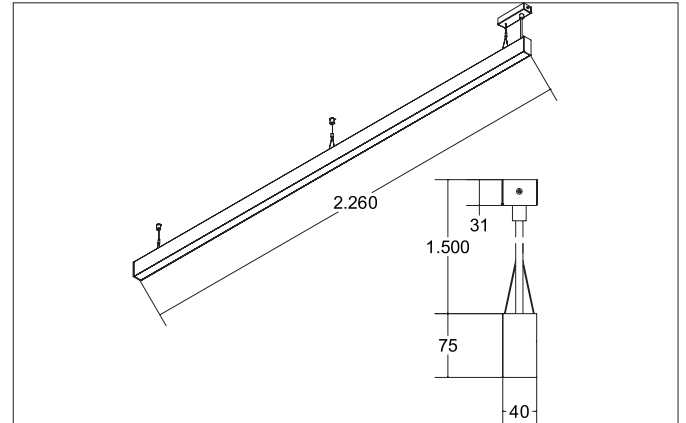

BIRO40 LED-Pendel-Profilleuchte direkt
 Artikel-Nr. 77214084

Licht.
 Für Generationen.

Ausschreibungstext

Rechteckige LED-Pendel-Profilleuchte direkt, Leuchtenlänge 2.264 mm, Leuchtenbreite 40 mm, Höhe 75 mm, für Pendelmontage. Pendellänge max. 1.500 mm Gewicht 3,790 kg, mit rotationssymmetrisch tief-breit-strahlender Lichtstärkeverteilung. Kunststoff mikrop Prismatische Abdeckung. Bemessungslichtstrom 3.230 lm, UGR < 19, Bemessungsleistung 35,8 W, Lichtfarbe neutralweiß, ähnlichste Farbtemperatur (CCT) 4.000 K, allgemeiner Farbwiedergabeindex CRI > 90, Lebensdauer L70/B50 bei 25 °C: 60.000 h, Lebensdauer L80/B50 bei 25 °C: 60.000 h, Gehäusewerkstoff: Aluminium / Acryl, Farbe: schwarz, zulässige Umgebungstemperatur (ta): -20 °C - +25 °C, Schutzklasse (EN 61140): I, Schutzart (DIN EN 60529): IP20. Mit elektronischem Betriebsgerät, schaltbar.

Artikeldaten	
Artikel-Nr.	77214084
GTIN	4251433934745
Serienname	BIRO40
Kurzbeschreibung	LED-Pendel-Profilleuchte direkt
Material	Aluminium / Acryl
Farbe	schwarz
Form	rechteckig
Länge	2.264 mm
Breite	40 mm
Aufbauhöhe	75 mm
Nettogewicht	3,790 kg

Montagetechnik	
Montageart	Pendelmontage
Montageort	Deckenmontage
Verstellbarkeit	nicht verstellbar
Prüfzeichen	UKCA
Pendellänge max.	1.500 mm
Werkstoff der Abdeckung	Kunststoff mikroprismatisch

Logistische Daten	
Bruttogewicht	4,58 kg
Länge Verpackung	2.300 mm
Breite Verpackung	160 mm
Höhe Verpackung	135 mm
Entsorgung am Ende der Lebensdauer	Das Produkt darf nicht mit dem Hausmüll entsorgt werden. Sie sind verpflichtet, solche Elektro-Altgeräte separat zu entsorgen. Informieren Sie sich bitte bei Ihrer Kommune über die Möglichkeiten der geregelten Entsorgung. Mit der getrennten Entsorgung führen Sie die Altgeräte dem Recycling oder anderen Formen der Wiederverwertung zu. Sie helfen damit zu vermeiden, dass u. U. belastende Stoffe in die Umwelt gelangen.