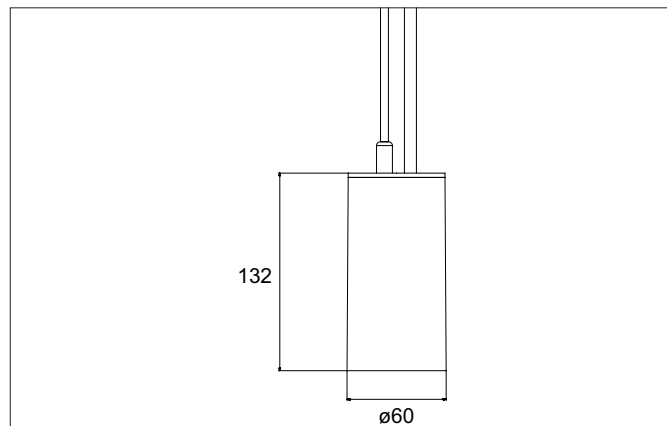

TRAXX MIDI LED-Pendelleuchte, schaltbar

Artikel-Nr. 88875184

Licht.
Für Generationen.

Ausschreibungstext
 Runde LED-Pendelleuchte, schaltbar, Höhe 153 mm, für Pendelmontage. Pendellänge max. 1.500 mm Gewicht 0,620 kg, mit rotationssymmetrisch tief-breit-strahlender Lichtstärkeverteilung. Abdeckung Glas transparent. Bemessungslichtstrom 2.664 lm, Bemessungsleistung 1 x 20 W, Lichtfarbe neutralweiß, ähnlichste Farbtemperatur (CCT) 4.000 K, allgemeiner Farbwiedergabeindex CRI > 90, Lebensdauer L80/B50 bei 25 °C: 50.000 h, Gehäusewerkstoff: Aluminium, Farbe: strukturschwarz, zulässige Umgebungstemperatur (ta): -20 °C - +25 °C, Schutzklasse (EN 61140): I, Schutzart (DIN EN 60529): IP20. Mit elektronischem Betriebsgerät, schaltbar.

Artikeldaten	
Artikel-Nr.	88875184
GTIN	4251433978725
Serienname	TRAXX MIDI
Kurzbeschreibung	LED-Pendelleuchte, schaltbar
Material	Aluminium
Farbe	schwarz
Ausführung der Oberfläche	struktur
Form	rund
Aufbauhöhe	153 mm
Nettogewicht	0,620 kg

Montagetechnik	
Montageart	Pendelmontage
Montageort	Deckenmontage
Verstellbarkeit	nicht verstellbar
Prüfzeichen	UKCA
Pendellänge max.	1.500 mm
Werkstoff der Abdeckung	Glas transparent
Geeignet für Durchgangsverdrahtung	Nein