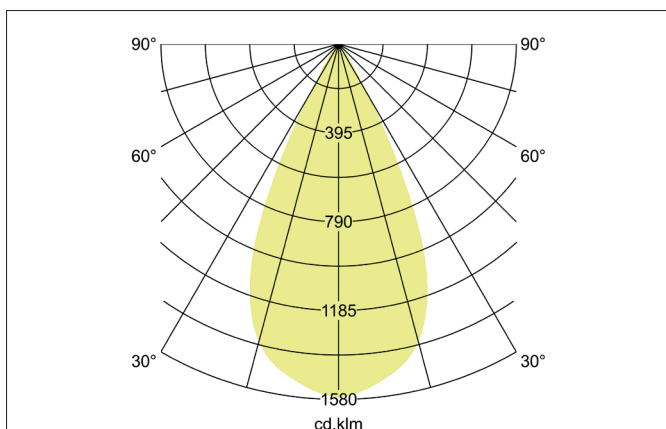

TRAXX MIDI LED-Pendelleuchte, schaltbar

Artikel-Nr. 88875184

Licht.
Für Generationen.

Ausschreibungstext
 Runde LED-Pendelleuchte, schaltbar, Höhe 153 mm, für Pendelmontage. Pendellänge max. 1.500 mm Gewicht 0,620 kg, mit rotationssymmetrisch tief-breit-strahlender Lichtstärkeverteilung. Abdeckung Glas transparent. Bemessungslichtstrom 2.664 lm, Bemessungsleistung 1 x 20 W, Lichtfarbe neutralweiß, ähnlichste Farbtemperatur (CCT) 4.000 K, allgemeiner Farbwiedergabeindex CRI > 90, Lebensdauer L80/B50 bei 25 °C: 50.000 h, Gehäusewerkstoff: Aluminium, Farbe: strukturschwarz, zulässige Umgebungstemperatur (ta): -20 °C - +25 °C, Schutzklasse (EN 61140): I, Schutzart (DIN EN 60529): IP20. Mit elektronischem Betriebsgerät, schaltbar.

Artikeldaten	
Artikel-Nr.	88875184
GTIN	4251433978725
Serienname	TRAXX MIDI
Kurzbeschreibung	LED-Pendelleuchte, schaltbar
Material	Aluminium
Farbe	schwarz
Ausführung der Oberfläche	struktur
Form	rund
Aufbauhöhe	153 mm
Nettogewicht	0,620 kg