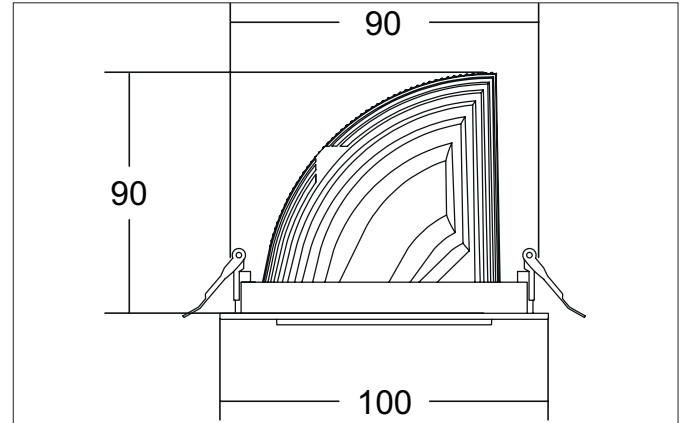

ARTEMIS MICRO LED-Einbaurichtstrahler, DALI
 Artikel-Nr. 88246184DA

Licht.
 Für Generationen.

Ausschreibungstext
 Runder LED-Einbaurichtstrahler, DALI, Deckenausschnitt Ø 90 mm, Einbautiefe 90 mm, Außendurchmesser 100 mm, mit rotationssymmetrisch tief-breit-strahlender Lichtstärkeverteilung. Optimale Lichtverteilung durch eine Abdeckung Glas transparent., Bemessungslichtstrom 1.740 lm, Bemessungsleistung 1 x 15 W, Lichtfarbe neutralweiß, ähnlichste Farbtemperatur (CCT) 4.000 K, allgemeiner Farbwiedergabeindex CRI > 90, Gehäusewerkstoff: Aluminium, Farbe: strukturschwarz, zulässige Umgebungstemperatur (ta): -20 °C - +25 °C, Schutzklasse (EN 61140): II, Schutzart (DIN EN 60529): IP20. Mit elektronischem Betriebsgerät, DALI dimmbar.

Artikeldaten	
Artikel-Nr.	88246184DA
GTIN	4251433988267
Serienname	ARTEMIS MICRO
Kurzbeschreibung	LED-Einbaurichtstrahler, DALI
Material	Aluminium
Farbe	schwarz
Ausführung der Oberfläche	struktur
Form	rund
Außendurchmesser	100 mm
Einbaudurchmesser	90 mm
Einbautiefe	90 mm
Nettogewicht	N.N.

Montagetechnik	
Montageart	Einbaumontage
Montageort	Deckenmontage
Verstellbarkeit	drehbar und kopfverstellbar
Schwenkwinkel	90°
Drehwinkel	350°
Kopfverstellwinkel	90°
Weitere Hinweise	keine Abdeckung mit Wärmedämmmaterial
Werkstoff der Abdeckung	Glas transparent
Geeignet für Durchgangsverdrahtung	Nein