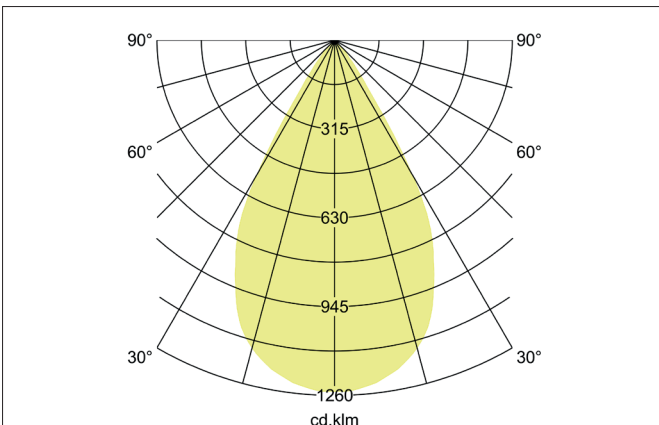

ARTEMIS MICRO LED-Einbaurichtstrahler, DALI
 Artikel-Nr. 88246184DA

Licht.
 Für Generationen.

Ausschreibungstext
 Runder LED-Einbaurichtstrahler, DALI, Deckenausschnitt Ø 90 mm, Einbautiefe 90 mm, Außendurchmesser 100 mm, mit rotationssymmetrisch tief-breit-strahlender Lichtstärkeverteilung. Optimale Lichtverteilung durch eine Abdeckung Glas transparent., Bemessungslichtstrom 1.740 lm, Bemessungsleistung 1 x 15 W, Lichtfarbe neutralweiß, ähnlichste Farbtemperatur (CCT) 4.000 K, allgemeiner Farbwiedergabeindex CRI > 90, Gehäusewerkstoff: Aluminium, Farbe: strukturschwarz, zulässige Umgebungstemperatur (ta): -20 °C - +25 °C, Schutzklasse (EN 61140): II, Schutzart (DIN EN 60529): IP20. Mit elektronischem Betriebsgerät, DALI dimmbar.

Artikeldaten	
Artikel-Nr.	88246184DA
GTIN	4251433988267
Serienname	ARTEMIS MICRO
Kurzbeschreibung	LED-Einbaurichtstrahler, DALI
Material	Aluminium
Farbe	schwarz
Ausführung der Oberfläche	struktur
Form	rund
Außendurchmesser	100 mm
Einbaudurchmesser	90 mm
Einbautiefe	90 mm
Nettogewicht	N.N.