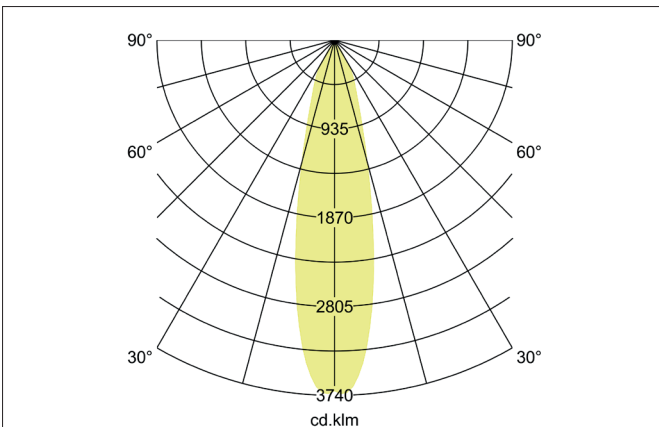

ARTEMIS MICRO LED-Einbaurichtstrahler, DALI
 Artikel-Nr. 88242184DA

Licht.
 Für Generationen.

Ausschreibungstext
 Runder LED-Einbaurichtstrahler, DALI, Deckenausschnitt Ø 90 mm, Einbautiefe 90 mm, Außendurchmesser 100 mm, mit rotationssymmetrisch tief-breit-strahlender Lichtstärkeverteilung. Optimale Lichtverteilung durch eine Abdeckung Glas transparent., Bemessungslichtstrom 1.758 lm, Bemessungsleistung 1 x 15 W, Lichtfarbe neutralweiß, ähnlichste Farbtemperatur (CCT) 4.000 K, allgemeiner Farbwiedergabeindex CRI > 90, Gehäusewerkstoff: Aluminium, Farbe: strukturschwarz, zulässige Umgebungstemperatur (ta): -20 °C - +25 °C, Schutzklasse (EN 61140): II, Schutzart (DIN EN 60529): IP20. Mit elektronischem Betriebsgerät, DALI dimmbar.

Artikeldaten	
Artikel-Nr.	88242184DA
GTIN	4251433987932
Serienname	ARTEMIS MICRO
Kurzbeschreibung	LED-Einbaurichtstrahler, DALI
Material	Aluminium
Farbe	schwarz
Ausführung der Oberfläche	struktur
Form	rund
Außendurchmesser	100 mm
Einbaudurchmesser	90 mm
Einbautiefe	90 mm
Nettogewicht	N.N.

ARTEMIS MICRO LED-Einbaurichtstrahler, DALI

Artikel-Nr. 88242184DA

Licht.
Für Generationen.

Lichttechnik	
Farbtemperatur	4.000 K
Lichtfarbe	weiß
Lichtaustritt	direkt
Lichtstrom	1.758 lm
Systemeffizienz	117 lm/W
Farbwiedergabe	CRI > 90
Reflektor	hochglänzend
Abstrahlwinkel	20°
Lichtverteilung	symmetrisch