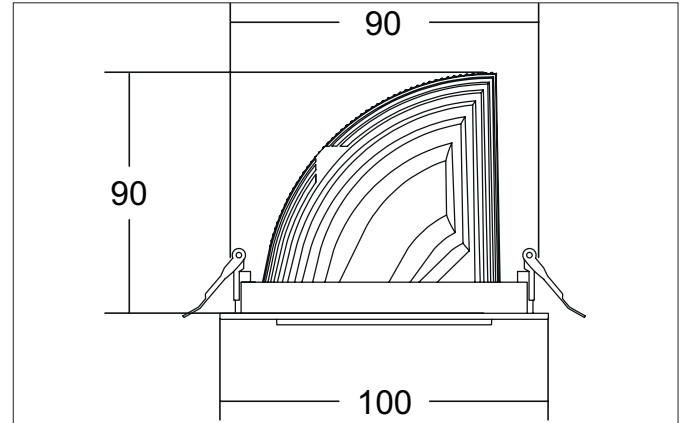

ARTEMIS MICRO LED-Einbaurichtstrahler, DALI
 Artikel-Nr. 88242184DA

Licht.
 Für Generationen.

Ausschreibungstext
 Runder LED-Einbaurichtstrahler, DALI, Deckenausschnitt Ø 90 mm, Einbautiefe 90 mm, Außendurchmesser 100 mm, mit rotationssymmetrisch tief-breit-strahlender Lichtstärkeverteilung. Optimale Lichtverteilung durch eine Abdeckung Glas transparent., Bemessungslichtstrom 1.758 lm, Bemessungsleistung 1 x 15 W, Lichtfarbe neutralweiß, ähnlichste Farbtemperatur (CCT) 4.000 K, allgemeiner Farbwiedergabeindex CRI > 90, Gehäusewerkstoff: Aluminium, Farbe: strukturschwarz, zulässige Umgebungstemperatur (ta): -20 °C - +25 °C, Schutzklasse (EN 61140): II, Schutzart (DIN EN 60529): IP20. Mit elektronischem Betriebsgerät, DALI dimmbar.

Artikeldaten	
Artikel-Nr.	88242184DA
GTIN	4251433987932
Serienname	ARTEMIS MICRO
Kurzbeschreibung	LED-Einbaurichtstrahler, DALI
Material	Aluminium
Farbe	schwarz
Ausführung der Oberfläche	struktur
Form	rund
Außendurchmesser	100 mm
Einbaudurchmesser	90 mm
Einbautiefe	90 mm
Nettogewicht	N.N.

Montagetechnik	
Montageart	Einbaumontage
Montageort	Deckenmontage
Verstellbarkeit	drehbar und kopfverstellbar
Schwenkwinkel	90°
Drehwinkel	350°
Kopfverstellwinkel	90°
Weitere Hinweise	keine Abdeckung mit Wärmedämmmaterial
Werkstoff der Abdeckung	Glas transparent
Geeignet für Durchgangsverdrahtung	Nein