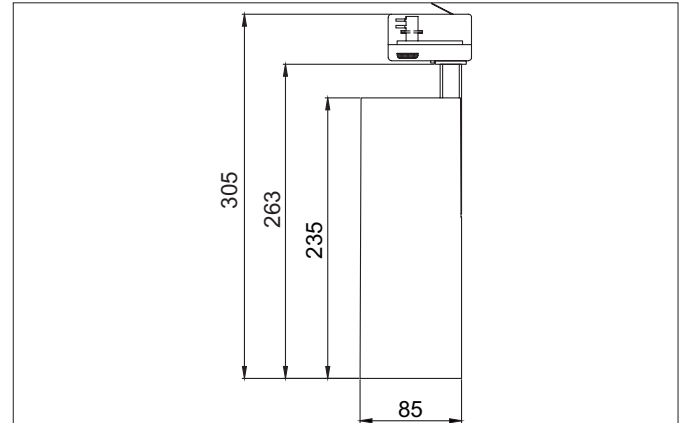

**MAXI LED-Schienenstrahler, DALI dimmbar**  
 Artikel-Nr. 88397684DA

Licht.  
 Für Generationen.

**Ausschreibungstext**

Runder LED-Schienenstrahler, DALI dimmbar, Leuchtdurchmesser 85 mm, Höhe 263 mm, Gewicht 1,269 kg, mit rotationssymmetrisch tief-breit-strahlender Lichtstärkeverteilung., Bemessungslichtstrom 3.870 lm, Bemessungsleistung 1 x 32 W, Lichtfarbe neutralweiß, ähnlichste Farbtemperatur (CCT) 4.000 K, allgemeiner Farbwiedergabeindex CRI > 90, Gehäusewerkstoff: Aluminium, Farbe: struktursilber, zulässige Umgebungstemperatur (ta): -20 °C - +25 °C, Schutzklasse (EN 61140): I, Schutzart (DIN EN 60529): IP20. Mit elektronischem Betriebsgerät, schaltbar.

Artikeldaten	
Artikel-Nr.	88397684DA
GTIN	425 1433988779
Serienname	MAXI
Kurzbeschreibung	LED-Schienenstrahler, DALI dimmbar
Material	Aluminium
Farbe	silber
Ausführung der Oberfläche	struktur
Form	rund
Außendurchmesser	85 mm
Länge	235 mm
Breite	85 mm
Aufbauhöhe	263 mm
Nettogewicht	1,269 kg

Montagetechnik	
Montageart	Anbaumontage
Montageort	Deckenmontage
Verstellbarkeit	drehbar und kopfverstellbar
Schwenkwinkel	180°
Drehwinkel	350°
Kopfverstellwinkel	90°
Geeignet für Durchgangsverdrahtung	Nein

Logistische Daten	
Bruttogewicht	1,395 kg
Länge Verpackung	300 mm
Breite Verpackung	200 mm
Höhe Verpackung	150 mm
Entsorgung am Ende der Lebensdauer	Das Produkt darf nicht mit dem Hausmüll entsorgt werden. Sie sind verpflichtet, solche Elektro-Altgeräte separat zu entsorgen. Informieren Sie sich bitte bei Ihrer Kommune über die Möglichkeiten der geregelten Entsorgung. Mit der getrennten Entsorgung führen Sie die Altgeräte dem Recycling oder anderen Formen der Wiederverwertung zu. Sie helfen damit zu vermeiden, dass u. U. belastende Stoffe in die Umwelt gelangen.