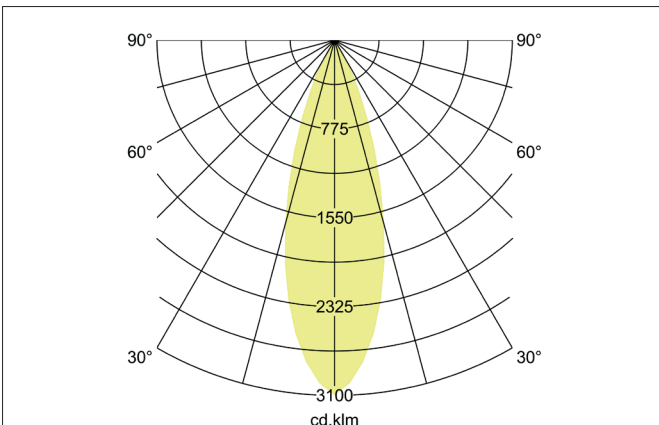

**MAXI LED-Schienenstrahler, DALI dimmbar**  
 Artikel-Nr. 88397684DA

Licht.  
 Für Generationen.

**Ausschreibungstext**

Runder LED-Schienenstrahler, DALI dimmbar, Leuchtdurchmesser 85 mm, Höhe 263 mm, Gewicht 1,269 kg, mit rotationssymmetrisch tief-breit-strahlender Lichtstärkeverteilung., Bemessungslichtstrom 3.870 lm, Bemessungsleistung 1 x 32 W, Lichtfarbe neutralweiß, ähnlichste Farbtemperatur (CCT) 4.000 K, allgemeiner Farbwiedergabeindex CRI > 90, Gehäusewerkstoff: Aluminium, Farbe: struktursilber, zulässige Umgebungstemperatur (ta): -20 °C - +25 °C, Schutzklasse (EN 61140): I, Schutzart (DIN EN 60529): IP20. Mit elektronischem Betriebsgerät, schaltbar.

Artikeldaten	
Artikel-Nr.	88397684DA
GTIN	425 1433988779
Serienname	MAXI
Kurzbeschreibung	LED-Schienenstrahler, DALI dimmbar
Material	Aluminium
Farbe	silber
Ausführung der Oberfläche	struktur
Form	rund
Außendurchmesser	85 mm
Länge	235 mm
Breite	85 mm
Aufbauhöhe	263 mm
Nettogewicht	1,269 kg

**MAXI LED-Schienenstrahler, DALI dimmbar**

Artikel-Nr. 88397684DA

Licht.  
Für Generationen.

Lichttechnik	
Farbtemperatur	4.000 K
Lichtfarbe	weiß
Lichtstrom	3.870 lm
Systemeffizienz	121 lm/W
Farbwiedergabe	CRI > 90
Reflektor	hochglänzend
Abstrahlwinkel	30°
Lichtverteilung	symmetrisch
Farbtemperatur einstellbar	nein