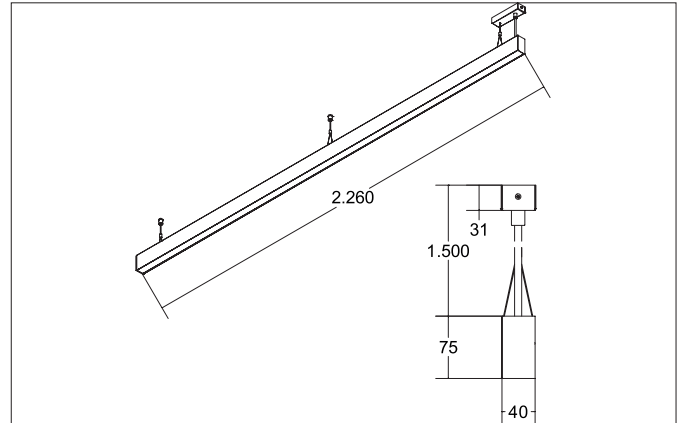

BIRO40 LED-Pendel-Profilleuchte direkt/indirekt
 Artikel-Nr. 77354084

Licht.
 Für Generationen.

Ausschreibungstext
 Rechteckige LED-Pendel-Profilleuchte direkt/indirekt, Leuchtenlänge 2.264 mm, Leuchtenbreite 40 mm, Höhe 75 mm, für Pendelmontage. Pendellänge max. 1.500 mm Gewicht 3,790 kg, mit rotationssymmetrisch tief-breit-strahlender Lichtstärkeverteilung. Kunststoff satinierte Abdeckung. Bemessungslichtstrom 11.580 lm, UGR < 20, Bemessungsleistung 94,9 W, Lichtfarbe neutralweiß, ähnlichste Farbtemperatur (CCT) 4.000 K, allgemeiner Farbwiedergabeindex CRI > 90, Lebensdauer L70/B50 bei 25 °C: 60.000 h, Lebensdauer L80/B50 bei 25 °C: 60.000 h, Gehäusewerkstoff: Aluminium / Acryl, Farbe: schwarz, zulässige Umgebungstemperatur (ta): -20 °C - +25 °C, Schutzklasse (EN 61140): I, Schutzart (DIN EN 60529): IP20. Mit elektronischem Betriebsgerät, DALI dimmbar.

Artikeldaten	
Artikel-Nr.	77354084
GTIN	4251433935445
Serienname	BIRO40
Kurzbeschreibung	LED-Pendel-Profilleuchte direkt/indirekt
Material	Aluminium / Acryl
Farbe	schwarz
Form	rechteckig
Länge	2.264 mm
Breite	40 mm
Aufbauhöhe	75 mm
Nettogewicht	3,790 kg

Montagetechnik	
Montageart	Pendelmontage
Montageort	Deckenmontage
Verstellbarkeit	nicht verstellbar
Prüfzeichen	UKCA
Pendellänge max.	1.500 mm
Werkstoff der Abdeckung	Kunststoff satiniert

Logistische Daten	
Bruttogewicht	4,58 kg
Länge Verpackung	2.300 mm
Breite Verpackung	160 mm
Höhe Verpackung	135 mm
Entsorgung am Ende der Lebensdauer	Das Produkt darf nicht mit dem Hausmüll entsorgt werden. Sie sind verpflichtet, solche Elektro-Altgeräte separat zu entsorgen. Informieren Sie sich bitte bei Ihrer Kommune über die Möglichkeiten der geregelten Entsorgung. Mit der getrennten Entsorgung führen Sie die Altgeräte dem Recycling oder anderen Formen der Wiederverwertung zu. Sie helfen damit zu vermeiden, dass u. U. belastende Stoffe in die Umwelt gelangen.