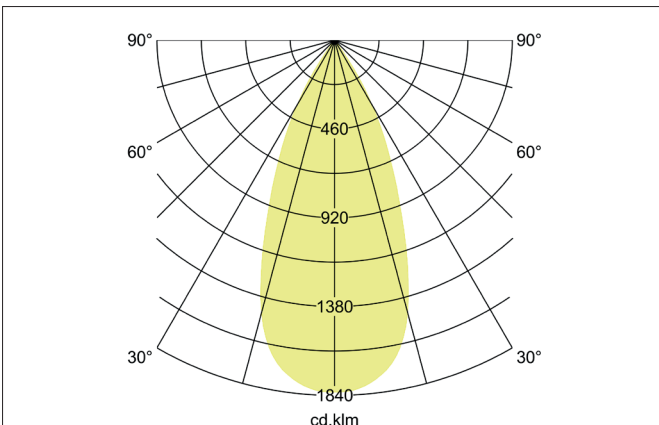

TRAXX MAXI LED-Decken-Anbau-Downlight, DALI dimmbar
 Artikel-Nr. 88844184DA

Licht.
Für Generationen.

Ausschreibungstext
 LED-Decken-Anbau-Downlight, DALI dimmbar, Leuchtdurchmesser 85 mm, Höhe 163 mm Gewicht 0,655 kg, Reflektor silber mit rotationssymmetrisch tief-breit-strahlender Lichtstärkeverteilung. Abdeckung Glas transparent. Bemessungslichtstrom 3.711 lm, Bemessungsleistung 1 x 28 W, Leuchten-Lichtausbeute 133 lm/W, Lichtfarbe neutralweiß, ähnlichste Farbtemperatur (CCT) 4.000 K, allgemeiner Farbwiedergabeindex CRI > 90, Lebensdauer L80/B50 bei 25 °C: 50.000 h, Gehäusewerkstoff: Aluminium / Glas / Kunststoff, Farbe: strukturschwarz, zulässige Umgebungstemperatur (ta): -20 °C - +25 °C, Schutzklasse (EN 61140): I, Schutzart (DIN EN 60529): IP20. Mit elektronischem Betriebsgerät, DALI dimmbar.

Artikeldaten	
Artikel-Nr.	88844184DA
GTIN	4251433987802
Serienname	TRAXX MAXI
Kurzbeschreibung	LED-Decken-Anbau-Downlight, DALI dimmbar
Material	Aluminium / Glas / Kunststoff
Farbe	schwarz
Ausführung der Oberfläche	struktur
Form	rund
Außendurchmesser	85 mm
Aufbauhöhe	163 mm
Lieferumfang	inkl. Konverter zum Anschluss an 230 V-Netzspannung
Nettogewicht	0,655 kg

TRAXX MAXI LED-Decken-Anbau-Downlight, DALI dimmbar

Artikel-Nr. 88844184DA

Licht.
Für Generationen.

Lichttechnik	
Farbtemperatur	4.000 K
Lichtfarbe	weiß
Lichtaustritt	direkt
Lichtstrom	3.711 lm
Systemeffizienz	133 lm/W
Farbwiedergabe	CRI > 90
Reflektor	hochglänzend
Reflektorfarbe	silber
Abstrahlwinkel	40°
Lichtverteilung	symmetrisch
Farbtemperatur einstellbar	Nein