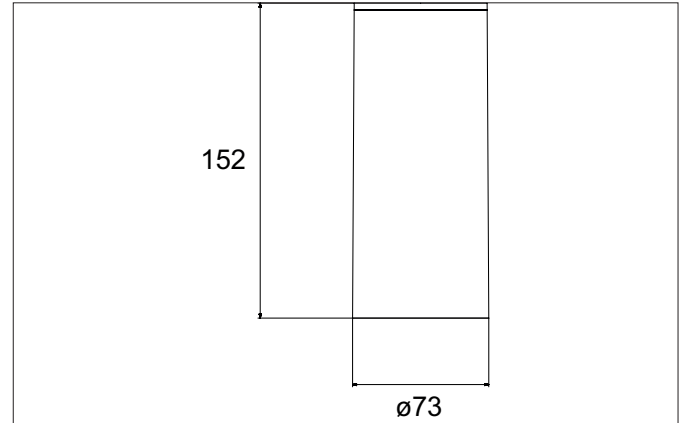

TRAXX MAXI LED-Decken-Anbau-Downlight, DALI dimmbar
 Artikel-Nr. 88844184DA

Licht.
Für Generationen.

Ausschreibungstext
 LED-Decken-Anbau-Downlight, DALI dimmbar, Leuchtdurchmesser 85 mm, Höhe 163 mm Gewicht 0,655 kg, Reflektor silber mit rotationssymmetrisch tief-breit-strahlender Lichtstärkeverteilung. Abdeckung Glas transparent. Bemessungslichtstrom 3.711 lm, Bemessungsleistung 1 x 28 W, Leuchten-Lichtausbeute 133 lm/W, Lichtfarbe neutralweiß, ähnlichste Farbtemperatur (CCT) 4.000 K, allgemeiner Farbwiedergabeindex CRI > 90, Lebensdauer L80/B50 bei 25 °C: 50.000 h, Gehäusewerkstoff: Aluminium / Glas / Kunststoff, Farbe: strukturschwarz, zulässige Umgebungstemperatur (ta): -20 °C - +25 °C, Schutzklasse (EN 61140): I, Schutzart (DIN EN 60529): IP20. Mit elektronischem Betriebsgerät, DALI dimmbar.

Artikeldaten	
Artikel-Nr.	88844184DA
GTIN	4251433987802
Serienname	TRAXX MAXI
Kurzbeschreibung	LED-Decken-Anbau-Downlight, DALI dimmbar
Material	Aluminium / Glas / Kunststoff
Farbe	schwarz
Ausführung der Oberfläche	struktur
Form	rund
Außendurchmesser	85 mm
Aufbauhöhe	163 mm
Lieferumfang	inkl. Konverter zum Anschluss an 230 V-Netzspannung
Nettogewicht	0,655 kg

Montagetechnik	
Montageart	Anbaumontage
Montageort	Deckenmontage
Verstellbarkeit	nicht verstellbar
Prüfzeichen	UKCA
Werkstoff der Abdeckung	Glas transparent
Geeignet für Durchgangsverdrahtung	Nein

Logistische Daten	
Bruttogewicht	0,718 kg
Länge Verpackung	170 mm
Breite Verpackung	170 mm
Höhe Verpackung	110 mm
Entsorgung am Ende der Lebensdauer	Das Produkt darf nicht mit dem Hausmüll entsorgt werden. Sie sind verpflichtet, solche Elektro-Altgeräte separat zu entsorgen. Informieren Sie sich bitte bei Ihrer Kommune über die Möglichkeiten der geregelten Entsorgung. Mit der getrennten Entsorgung führen Sie die Altgeräte dem Recycling oder anderen Formen der Wiederverwertung zu. Sie helfen damit zu vermeiden, dass u. U. belastende Stoffe in die Umwelt gelangen.