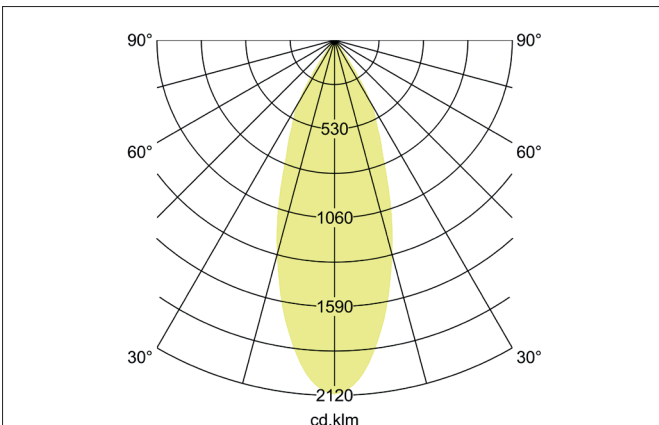

**ARTEMIS MIDI LED-Einbaurichtstrahler, DALI**  
 Artikel-Nr. 88263184DA

Licht.  
 Für Generationen.

**Ausschreibungstext**

Runder LED-Einbaurichtstrahler, DALI, Deckenausschnitt Ø 152 mm, Einbautiefe 128 mm, Außendurchmesser 164 mm, mit rotationssymmetrisch tief-breit-strahlender Lichtstärkeverteilung. Optimale Lichtverteilung durch eine Abdeckung Glas transparent., Bemessungslichtstrom 3.962 lm, Bemessungsleistung 1 x 31,5 W, Lichtfarbe neutralweiß, ähnlichste Farbtemperatur (CCT) 4.000 K, allgemeiner Farbwiedergabeindex CRI > 90, Gehäusewerkstoff: Aluminium, Farbe: strukturschwarz, zulässige Umgebungstemperatur (ta): -20 °C - +25 °C, Schutzklasse (EN 61140): II, Schutzart (DIN EN 60529): IP20. Mit elektronischem Betriebsgerät, DALI dimmbar.

Artikeldaten	
Artikel-Nr.	88263184DA
GTIN	4251433988007
Serienname	ARTEMIS MIDI
Kurzbeschreibung	LED-Einbaurichtstrahler, DALI
Material	Aluminium
Farbe	schwarz
Ausführung der Oberfläche	struktur
Form	rund
Außendurchmesser	164 mm
Einbaudurchmesser	152 mm
Einbautiefe	128 mm
Nettogewicht	N.N.