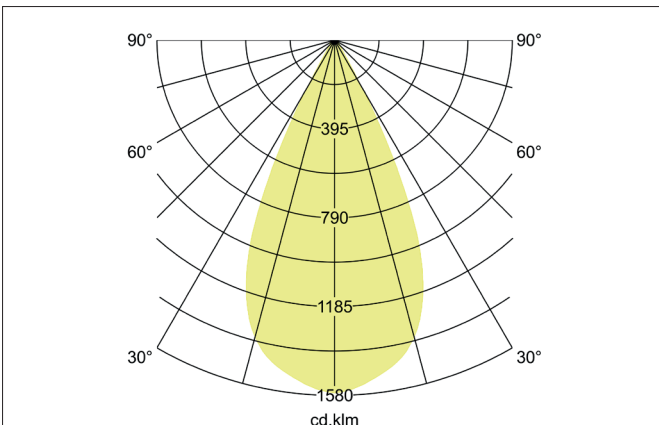

TRAXX MIDI LED-Schienenstrahler, dreh- und schwenkbar, DALI

dimmbar

Artikel-Nr. 88715184DA

Licht.
Für Generationen.

Ausschreibungstext

Runder LED-Schienenstrahler, dreh- und schwenkbar, DALI dimmbar, Leuchtdurchmesser 60 mm, mit rotationssymmetrisch tief-breit-strahlender Lichtstärkeverteilung., Bemessungslichtstrom 2.570 lm, Bemessungsleistung 1 x 21 W, Lichtfarbe neutralweiß, ähnlichste Farbtemperatur (CCT) 4.000 K, allgemeiner Farbwiedergabeindex CRI > 90, Lebensdauer L80/B50 bei 25 °C: 50.000 h, Gehäusewerkstoff: Aluminium / Glas / Kunststoff, Farbe: strukturschwarz, zulässige Umgebungstemperatur (ta): -20 °C - +25 °C, Schutzklasse (EN 61140): II, Schutzart (DIN EN 60529): IP20. Mit elektronischem Betriebsgerät, DALI-2 dimmbar.

Artikeldaten	
Artikel-Nr.	88715184DA
GTIN	4251433987871
Serienname	TRAXX MIDI
Kurzbeschreibung	LED-Schienenstrahler, dreh- und schwenkbar, DALI dimmbar
Material	Aluminium / Glas / Kunststoff
Farbe	schwarz
Ausführung der Oberfläche	struktur
Form	rund
Außendurchmesser	60 mm
Nettogewicht	N.N.