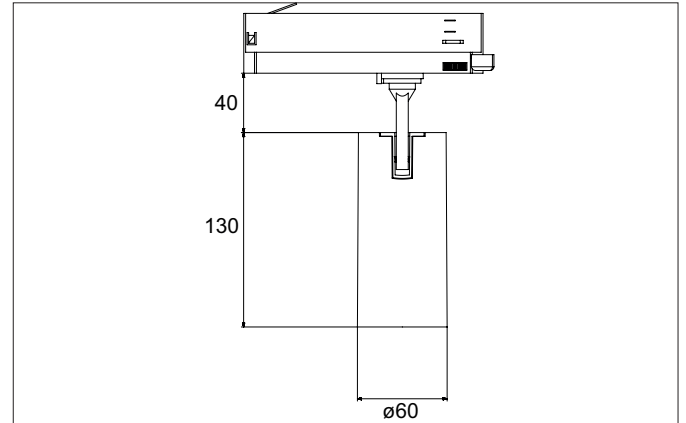

TRAXX MIDI LED-Schienenstrahler, dreh- und schwenkbar, DALI

dimmbar

Artikel-Nr. 88715184DA

Licht.
Für Generationen.

Ausschreibungstext

Runder LED-Schienenstrahler, dreh- und schwenkbar, DALI dimmbar, Leuchtdurchmesser 60 mm, mit rotationssymmetrisch tief-breit-strahlender Lichtstärkeverteilung., Bemessungslichtstrom 2.570 lm, Bemessungsleistung 1 x 21 W, Lichtfarbe neutralweiß, ähnlichste Farbtemperatur (CCT) 4.000 K, allgemeiner Farbwiedergabeindex CRI > 90, Lebensdauer L80/B50 bei 25 °C: 50.000 h, Gehäusewerkstoff: Aluminium / Glas / Kunststoff, Farbe: strukturschwarz, zulässige Umgebungstemperatur (ta): -20 °C - +25 °C, Schutzklasse (EN 61140): II, Schutzart (DIN EN 60529): IP20. Mit elektronischem Betriebsgerät, DALI-2 dimmbar.

Artikeldaten	
Artikel-Nr.	88715184DA
GTIN	4251433987871
Serienname	TRAXX MIDI
Kurzbeschreibung	LED-Schienenstrahler, dreh- und schwenkbar, DALI dimmbar
Material	Aluminium / Glas / Kunststoff
Farbe	schwarz
Ausführung der Oberfläche	struktur
Form	rund
Außendurchmesser	60 mm
Nettogewicht	N.N.

Montagetechnik	
Montageart	Anbaumontage
Montageort	Deckenmontage
Verstellbarkeit	drehbar und kopfverstellbar
Schwenkwinkel	90°
Drehwinkel	350°
Kopfverstellwinkel	90°
Geeignet für Durchgangsverdrahtung	Nein