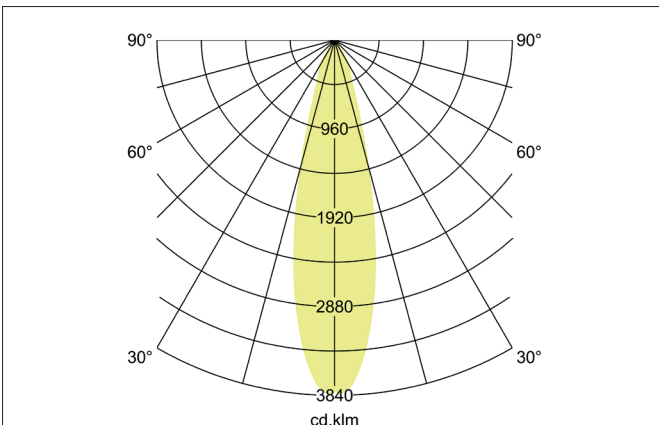

ARTEMIS MIDI LED-Einbaurichtstrahler, DALI
 Artikel-Nr. 88262184DA

Licht.
 Für Generationen.

Ausschreibungstext

Runder LED-Einbaurichtstrahler, DALI, Deckenausschnitt Ø 152 mm, Einbautiefe 128 mm, Außendurchmesser 164 mm, mit rotationssymmetrisch tief-breit-strahlender Lichtstärkeverteilung. Optimale Lichtverteilung durch eine Abdeckung Glas transparent., Bemessungslichtstrom 3.85 l m, Bemessungsleistung 1 x 31,5 W, Lichtfarbe neutralweiß, ähnlichste Farbtemperatur (CCT) 4.000 K, allgemeiner Farbwiedergabeindex CRI > 90, Gehäusewerkstoff: Aluminium, Farbe: strukturschwarz, zulässige Umgebungstemperatur (ta): -20 °C - +25 °C, Schutzklasse (EN 61140): II, Schutzart (DIN EN 60529): IP20. Mit elektronischem Betriebsgerät, DALI dimmbar.

Artikeldaten	
Artikel-Nr.	88262184DA
GTIN	4251433988151
Serienname	ARTEMIS MIDI
Kurzbeschreibung	LED-Einbaurichtstrahler, DALI
Material	Aluminium
Farbe	schwarz
Ausführung der Oberfläche	struktur
Form	rund
Außendurchmesser	164 mm
Einbaudurchmesser	152 mm
Einbautiefe	128 mm
Nettogewicht	N.N.