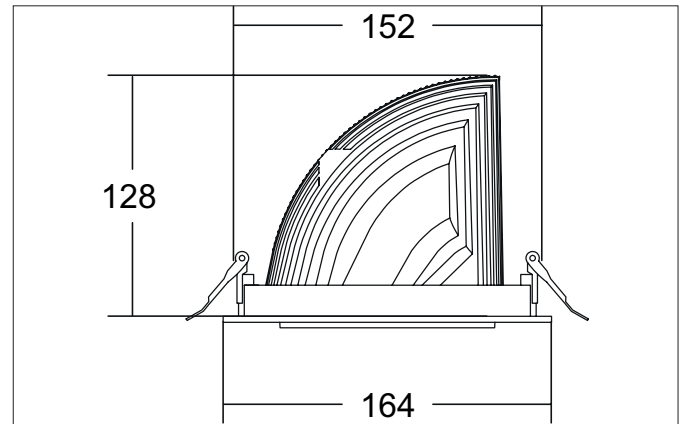

ARTEMIS MIDI LED-Einbaurichtstrahler, DALI
 Artikel-Nr. 88262184DA

Licht.
 Für Generationen.

Ausschreibungstext

Runder LED-Einbaurichtstrahler, DALI, Deckenausschnitt Ø 152 mm, Einbautiefe 128 mm, Außendurchmesser 164 mm, mit rotationssymmetrisch tief-breit-strahlender Lichtstärkeverteilung. Optimale Lichtverteilung durch eine Abdeckung Glas transparent., Bemessungslichtstrom 3.85 l m, Bemessungsleistung 1 x 31,5 W, Lichtfarbe neutralweiß, ähnlichste Farbtemperatur (CCT) 4.000 K, allgemeiner Farbwiedergabeindex CRI > 90, Gehäusewerkstoff: Aluminium, Farbe: strukturschwarz, zulässige Umgebungstemperatur (ta): -20 °C - +25 °C, Schutzklasse (EN 61140): II, Schutzart (DIN EN 60529): IP20. Mit elektronischem Betriebsgerät, DALI dimmbar.

Artikeldaten	
Artikel-Nr.	88262184DA
GTIN	4251433988151
Serienname	ARTEMIS MIDI
Kurzbeschreibung	LED-Einbaurichtstrahler, DALI
Material	Aluminium
Farbe	schwarz
Ausführung der Oberfläche	struktur
Form	rund
Außendurchmesser	164 mm
Einbaudurchmesser	152 mm
Einbautiefe	128 mm
Nettogewicht	N.N.