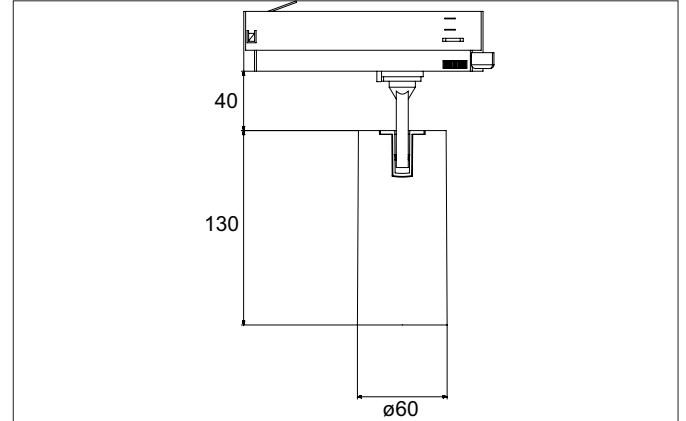

TRAXX MIDI LED-Schienenstrahler, dreh- und schwenkbar, DALI

dimmbar

Artikel-Nr. 88713184DA

Licht.
Für Generationen.

Ausschreibungstext

Runder LED-Schienenstrahler, dreh- und schwenkbar, DALI dimmbar, Leuchtdurchmesser 60 mm, mit rotationssymmetrisch tief-breitstrahlender Lichtstärkeverteilung., Bemessungslichtstrom 2.537 lm, Bemessungsleistung 1 x 21 W, Lichtfarbe neutralweiß, ähnlichste Farbtemperatur (CCT) 4.000 K, allgemeiner Farbwiedergabeindex CRI > 90, Lebensdauer L80/B50 bei 25 °C: 50.000 h, Gehäusewerkstoff: Aluminium / Glas / Kunststoff, Farbe: strukturschwarz, zulässige Umgebungstemperatur (ta): -20 °C - +25 °C, Schutzklasse (EN 61140): II, Schutzart (DIN EN 60529): IP20. Mit elektronischem Betriebsgerät, DALI-2 dimmbar.

Artikeldaten	
Artikel-Nr.	88713184DA
GTIN	4251433987864
Serienname	TRAXX MIDI
Kurzbeschreibung	LED-Schienenstrahler, dreh- und schwenkbar, DALI dimmbar
Material	Aluminium / Glas / Kunststoff
Farbe	schwarz
Ausführung der Oberfläche	struktur
Form	rund
Außendurchmesser	60 mm
Nettogewicht	N.N.