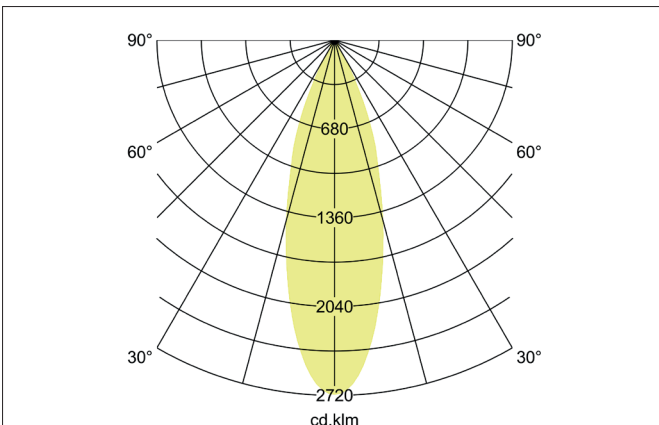

TRAXX MIDI LED-Schienenstrahler, dreh- und schwenkbar, DALI

dimmbar

Artikel-Nr. 88713184DA

Licht.
Für Generationen.

Ausschreibungstext

Runder LED-Schienenstrahler, dreh- und schwenkbar, DALI dimmbar, Leuchtdurchmesser 60 mm, mit rotationssymmetrisch tief-breitstrahlender Lichtstärkeverteilung., Bemessungslichtstrom 2.537 lm, Bemessungsleistung 1 x 21 W, Lichtfarbe neutralweiß, ähnlichste Farbtemperatur (CCT) 4.000 K, allgemeiner Farbwiedergabeindex CRI > 90, Lebensdauer L80/B50 bei 25 °C: 50.000 h, Gehäusewerkstoff: Aluminium / Glas / Kunststoff, Farbe: strukturschwarz, zulässige Umgebungstemperatur (ta): -20 °C - +25 °C, Schutzklasse (EN 61140): II, Schutzart (DIN EN 60529): IP20. Mit elektronischem Betriebsgerät, DALI-2 dimmbar.

Artikeldaten	
Artikel-Nr.	88713184DA
GTIN	4251433987864
Serienname	TRAXX MIDI
Kurzbeschreibung	LED-Schienenstrahler, dreh- und schwenkbar, DALI dimmbar
Material	Aluminium / Glas / Kunststoff
Farbe	schwarz
Ausführung der Oberfläche	struktur
Form	rund
Außendurchmesser	60 mm
Nettogewicht	N.N.