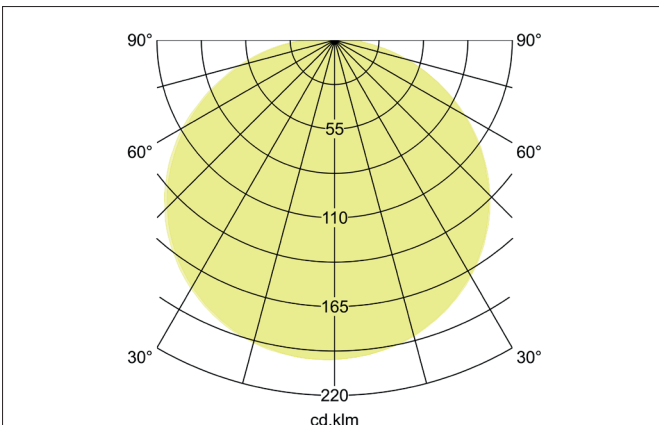

SOFT TUBE MICRO Pendelleuchte, für E27-LED-Retrofit-Lampe, 280

mm

Artikel-Nr. 58260509

Licht.
Für Generationen.

Ausschreibungstext
 Pendelleuchte, für E27-LED-Retrofit-Lampe, 280 mm, nickel matt / Schirm weinrot, rund. Ausführung in kompakter Bauform für die harmonische Implementierung in stimmige, architektonische Raumkonzepte. Stoffpendelleuchte in zylindrischer Form. Diffusor aus Polycarbonatfolie. Schirmmaterial: Chintz, Pendellänge: 1.500 mm.
 Weitere lieferbare Schirmvarianten und Sonderlösungen finden Sie bei jedem Produkt online auf unserer Webseite als PDF. Ausführung: E27, Montageart: Anbaumontage, Montageort: Deckenmontage, Schutzart raumseitig: nach DIN EN 60529: IP20, Schutzklasse: (EN 61140) I, Spannung: 230V AC 50Hz, Leistung: 60 W, Anzahl der Leuchtmittel / Fassungen: 1 Stück, ohne Betriebsgerät, Art der Dimmung: sonstige.

Artikeldaten	
Artikel-Nr.	58260509
GTIN	4251433929406
Serienname	SOFT TUBE MICRO
Kurzbeschreibung	Pendelleuchte, für E27-LED-Retrofit-Lampe, 280 mm
Material	Stahl
Farbe	nickel
Form	rund
Außendurchmesser	280 mm
Aufbauhöhe	180 mm
Schirmfarbe	weinrot
Schirmmaterial	Chintz
Chintz Farbcode	66.8003.09
Nettogewicht	0,610 kg
Konformität	CE, UKCA