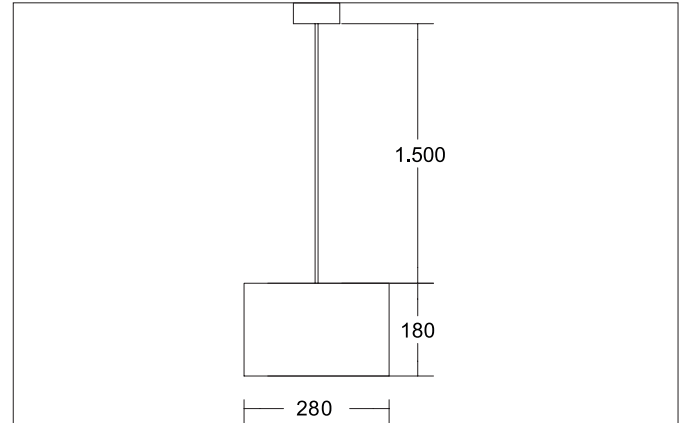

SOFT TUBE MICRO Pendelleuchte, für E27-LED-Retrofit-Lampe, 280

mm

Artikel-Nr. 58260509

Licht.
Für Generationen.

Ausschreibungstext
 Pendelleuchte, für E27-LED-Retrofit-Lampe, 280 mm, nickel matt / Schirm weinrot, rund. Ausführung in kompakter Bauform für die harmonische Implementierung in stimmige, architektonische Raumkonzepte. Stoffpendelleuchte in zylindrischer Form. Diffusor aus Polycarbonatfolie. Schirmmaterial: Chintz, Pendellänge: 1.500 mm.
 Weitere lieferbare Schirmvarianten und Sonderlösungen finden Sie bei jedem Produkt online auf unserer Webseite als PDF. Ausführung: E27, Montageart: Anbaumontage, Montageort: Deckenmontage, Schutzart raumseitig: nach DIN EN 60529: IP20, Schutzklasse: (EN 61140) I, Spannung: 230V AC 50Hz, Leistung: 60 W, Anzahl der Leuchtmittel / Fassungen: 1 Stück, ohne Betriebsgerät, Art der Dimmung: sonstige.

Artikeldaten	
Artikel-Nr.	58260509
GTIN	4251433929406
Serienname	SOFT TUBE MICRO
Kurzbeschreibung	Pendelleuchte, für E27-LED-Retrofit-Lampe, 280 mm
Material	Stahl
Farbe	nickel
Form	rund
Außendurchmesser	280 mm
Aufbauhöhe	180 mm
Schirmfarbe	weinrot
Schirmmaterial	Chintz
Chintz Farbcode	66.8003.09
Nettogewicht	0,610 kg
Konformität	CE, UKCA

SOFT TUBE MICRO Pendelleuchte, für E27-LED-Retrofit-Lampe, 280

mm

Artikel-Nr. 58260509

Licht.
Für Generationen.

Betriebstechnik Leuchte	
Spannungsart	AC
AC Nennspannung max.	230 V
Frequenz max.	50 Hz
Leuchtmittel	Für LED-Retrofit-Lampe
Ausführung	E27
Schutzklasse	I
Schutzart raumseitig	IP20
Ansteuerung	sonstige
Leuchtmittelwechsel möglich	Ja

Montagetechnik	
Montageart	Anbaumontage
Montageort	Deckenmontage
Verstellbarkeit	nicht verstellbar
Pendellänge max.	1.500 mm

Logistische Daten	
Bruttogewicht	1,205 kg
Länge Verpackung	300 mm
Breite Verpackung	300 mm
Höhe Verpackung	300 mm