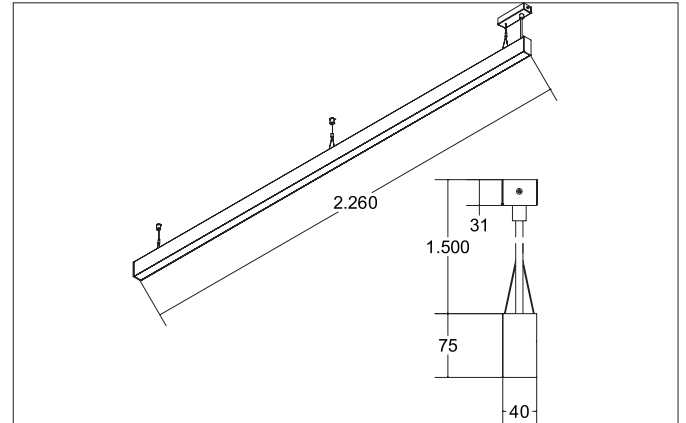

BIRO40 LED-Pendel-Profilleuchte direkt
 Artikel-Nr. 77234084

Licht.
 Für Generationen.

Ausschreibungstext

Rechteckige LED-Pendel-Profilleuchte direkt, Leuchtenlänge 2.264 mm, Leuchtenbreite 40 mm, Höhe 75 mm, für Pendelmontage. Pendellänge max. 1.500 mm Gewicht 3,790 kg, mit rotationssymmetrisch tief-breit-strahlender Lichtstärkeverteilung. Kunststoff mikrop Prismatische Abdeckung. Bemessungslichtstrom 3.230 lm, UGR < 19, Bemessungsleistung 35,8 W, Lichtfarbe neutralweiß, ähnlichste Farbtemperatur (CCT) 4.000 K, allgemeiner Farbwiedergabeindex CRI > 90, Lebensdauer L70/B50 bei 25 °C: 60.000 h, Lebensdauer L80/B50 bei 25 °C: 60.000 h, Gehäusewerkstoff: Aluminium / Acryl, Farbe: schwarz, zulässige Umgebungstemperatur (ta): -20 °C - +25 °C, Schutzklasse (EN 61140): I, Schutzart (DIN EN 60529): IP20. Mit elektronischem Betriebsgerät, DALI dimmbar.

Artikeldaten	
Artikel-Nr.	77234084
GTIN	4251433934929
Serienname	BIRO40
Kurzbeschreibung	LED-Pendel-Profilleuchte direkt
Material	Aluminium / Acryl
Farbe	schwarz
Form	rechteckig
Länge	2.264 mm
Breite	40 mm
Aufbauhöhe	75 mm
Nettogewicht	3,790 kg

Montagetechnik	
Montageart	Pendelmontage
Montageort	Deckenmontage
Verstellbarkeit	nicht verstellbar
Prüfzeichen	UKCA
Pendellänge max.	1.500 mm
Werkstoff der Abdeckung	Kunststoff mikroprismatisch

Logistische Daten	
Bruttogewicht	4,58 kg
Länge Verpackung	2.300 mm
Breite Verpackung	160 mm
Höhe Verpackung	135 mm
Entsorgung am Ende der Lebensdauer	Das Produkt darf nicht mit dem Hausmüll entsorgt werden. Sie sind verpflichtet, solche Elektro-Altgeräte separat zu entsorgen. Informieren Sie sich bitte bei Ihrer Kommune über die Möglichkeiten der geregelten Entsorgung. Mit der getrennten Entsorgung führen Sie die Altgeräte dem Recycling oder anderen Formen der Wiederverwertung zu. Sie helfen damit zu vermeiden, dass u. U. belastende Stoffe in die Umwelt gelangen.