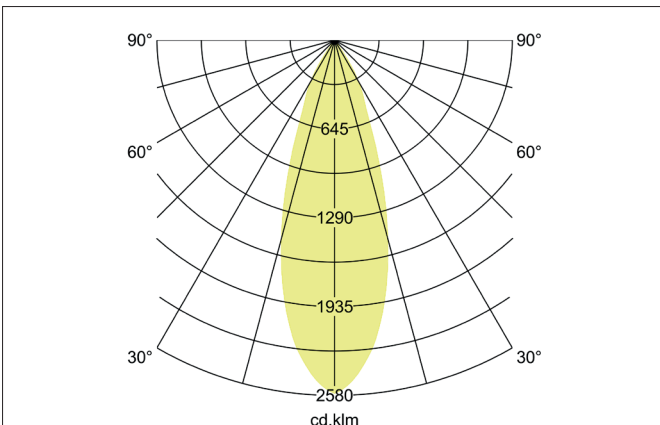

TRAXX MAXI LED-Pendelleuchte, schaltbar
 Artikel-Nr. 88883184

Licht.
 Für Generationen.

Ausschreibungstext
 Runde LED-Pendelleuchte, schaltbar, Höhe 163 mm, für Pendelmontage. Pendellänge max. 1.500 mm Gewicht 0,914 kg, mit rotationssymmetrisch tief-breit-strahlender Lichtstärkeverteilung. Abdeckung Glas transparent. Bemessungslichtstrom 3.590 lm, Bemessungsleistung 1 x 28 W, Lichtfarbe neutralweiß, ähnlichste Farbtemperatur (CCT) 4.000 K, allgemeiner Farbwiedergabeindex CRI > 90, Lebensdauer L80/B50 bei 25 °C: 50.000 h, Gehäusewerkstoff: Aluminium / Glas / Kunststoff, Farbe: strukturschwarz, zulässige Umgebungstemperatur (ta): -20 °C - +25 °C, Schutzklasse (EN 61140): I, Schutzart (DIN EN 60529): IP20. Mit elektronischem Betriebsgerät, schaltbar.

Artikeldaten	
Artikel-Nr.	88883184
GTIN	4251433978763
Serienname	TRAXX MAXI
Kurzbeschreibung	LED-Pendelleuchte, schaltbar
Material	Aluminium / Glas / Kunststoff
Farbe	schwarz
Ausführung der Oberfläche	struktur
Form	rund
Aufbauhöhe	163 mm
Nettogewicht	0,914 kg

TRAXX MAXI LED-Pendelleuchte, schaltbar

Artikel-Nr. 88883184

Licht.
Für Generationen.

Lichttechnik	
Farbtemperatur	4.000 K
Lichtfarbe	weiß
Lichtaustritt	direkt
Lichtstrom	3.590 lm
Systemeffizienz	128 lm/W
Farbtoleranz	McAdam-Step 3
Farbwiedergabe	CRI > 90
Reflektor	hochglänzend
Abstrahlwinkel	30°
Lichtverteilung	symmetrisch
Farbtemperatur einstellbar	Nein