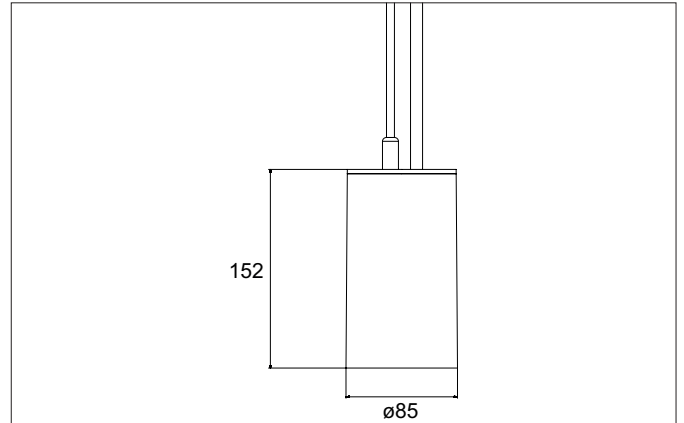

TRAXX MAXI LED-Pendelleuchte, schaltbar
 Artikel-Nr. 88883184

Licht.
 Für Generationen.

Ausschreibungstext
 Runde LED-Pendelleuchte, schaltbar, Höhe 163 mm, für Pendelmontage. Pendellänge max. 1.500 mm Gewicht 0,914 kg, mit rotationssymmetrisch tief-breit-strahlender Lichtstärkeverteilung. Abdeckung Glas transparent. Bemessungslichtstrom 3.590 lm, Bemessungsleistung 1 x 28 W, Lichtfarbe neutralweiß, ähnlichste Farbtemperatur (CCT) 4.000 K, allgemeiner Farbwiedergabeindex CRI > 90, Lebensdauer L80/B50 bei 25 °C: 50.000 h, Gehäusewerkstoff: Aluminium / Glas / Kunststoff, Farbe: strukturschwarz, zulässige Umgebungstemperatur (ta): -20 °C - +25 °C, Schutzklasse (EN 61140): I, Schutzart (DIN EN 60529): IP20. Mit elektronischem Betriebsgerät, schaltbar.

Artikeldaten	
Artikel-Nr.	88883184
GTIN	4251433978763
Serienname	TRAXX MAXI
Kurzbeschreibung	LED-Pendelleuchte, schaltbar
Material	Aluminium / Glas / Kunststoff
Farbe	schwarz
Ausführung der Oberfläche	struktur
Form	rund
Aufbauhöhe	163 mm
Nettogewicht	0,914 kg

TRAXX MAXI LED-Pendelleuchte, schaltbar

Artikel-Nr. 88883184

Licht.
Für Generationen.

Lichttechnik	
Farbtemperatur	4.000 K
Lichtfarbe	weiß
Lichtaustritt	direkt
Lichtstrom	3.590 lm
Systemeffizienz	128 lm/W
Farbtoleranz	McAdam-Step 3
Farbwiedergabe	CRI > 90
Reflektor	hochglänzend
Abstrahlwinkel	30°
Lichtverteilung	symmetrisch
Farbtemperatur einstellbar	Nein

Montagetechnik	
Montageart	Pendelmontage
Montageort	Deckenmontage
Verstellbarkeit	nicht verstellbar
Prüfzeichen	UKCA
Pendellänge max.	1.500 mm
Werkstoff der Abdeckung	Glas transparent
Geeignet für Durchgangsverdrahtung	Nein